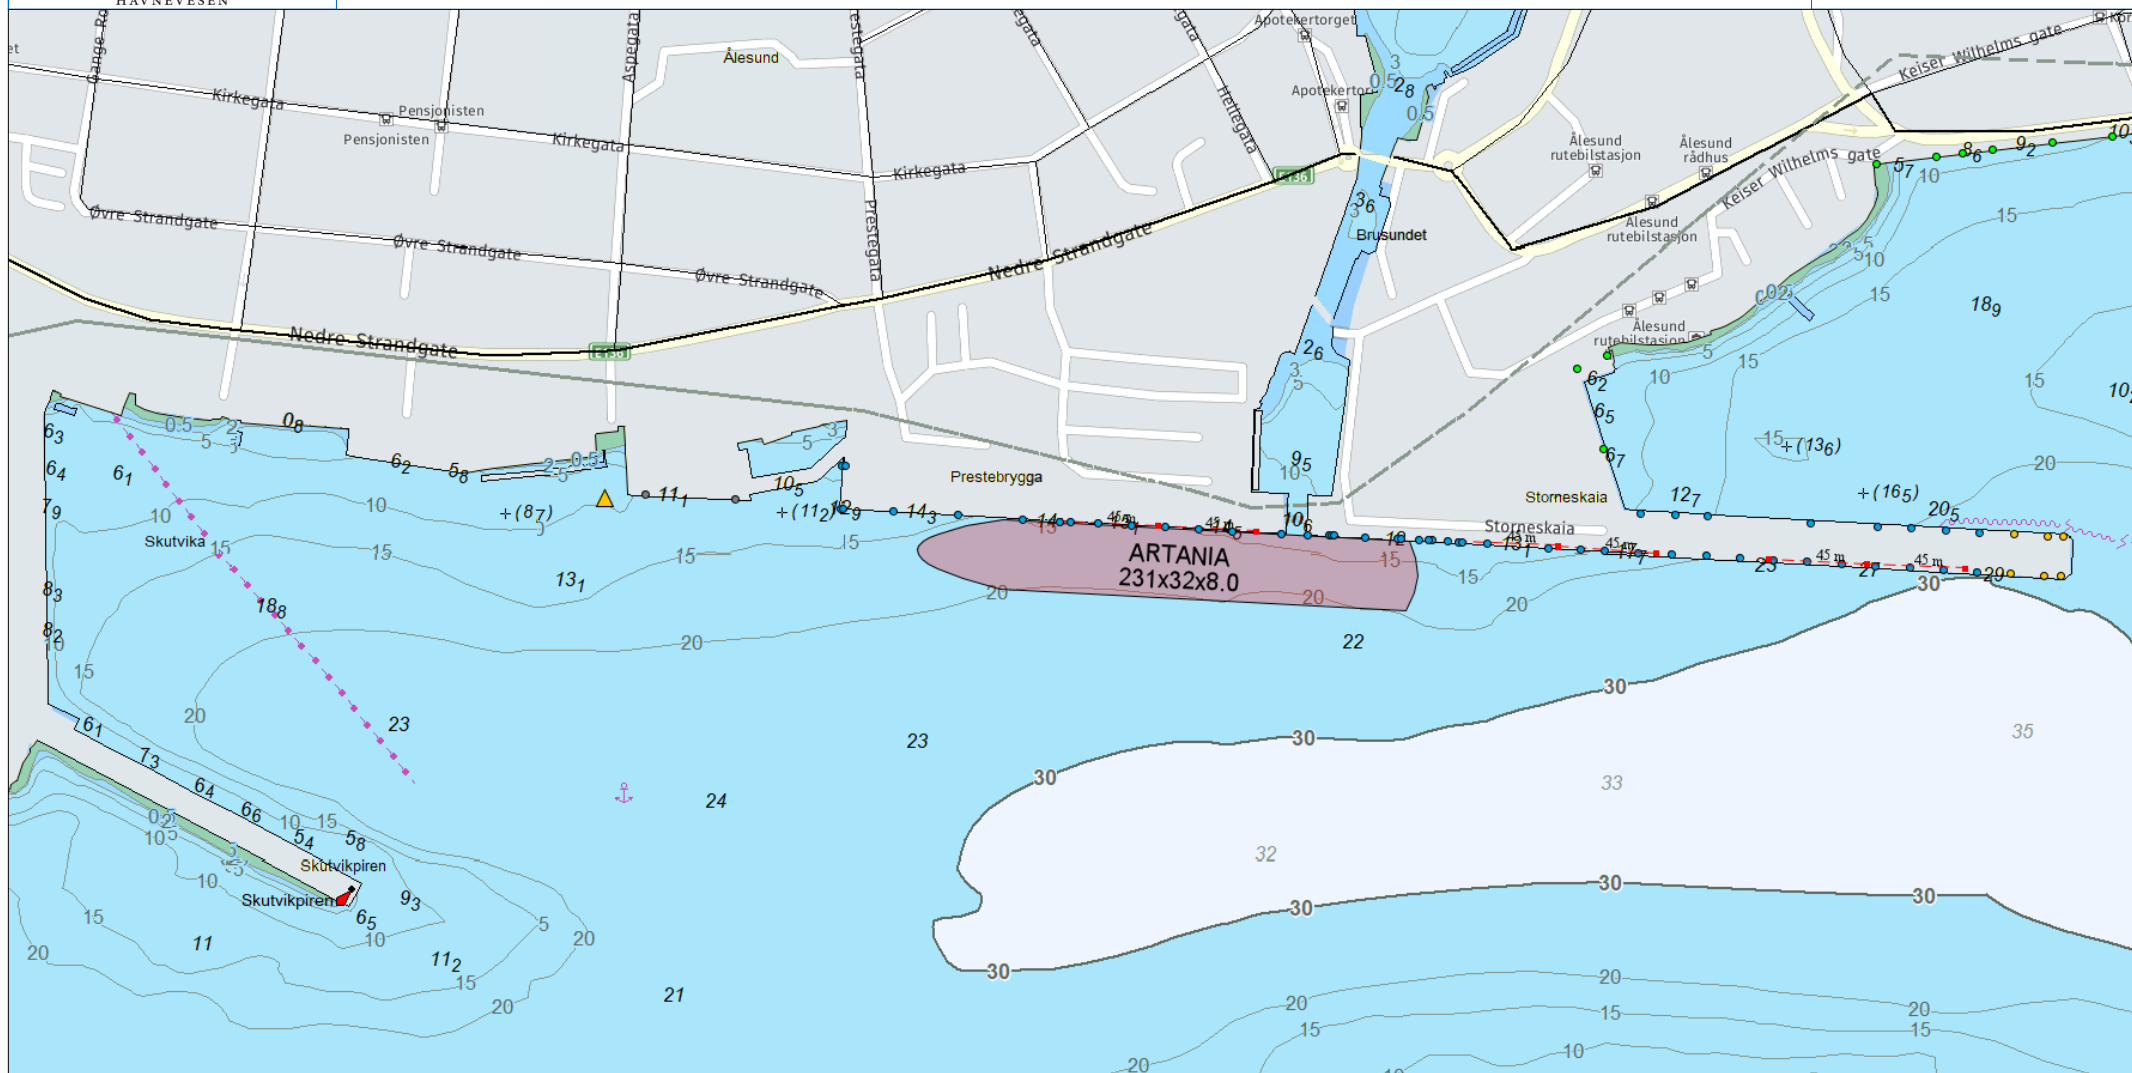

ÅLESUNDREGIONENS  
HAVNEVESEN

# Mooringplan

Port of Aalesund

Legend			
Bollard	Bollard 100t	Bollard 150t	Bollard 50t
			Bouy 150t
Vessel	Bay	ETA	ETD
ARTANIA	Prestebrygga	06.06.2026 19:00:00	06.06.2026 23:00:00