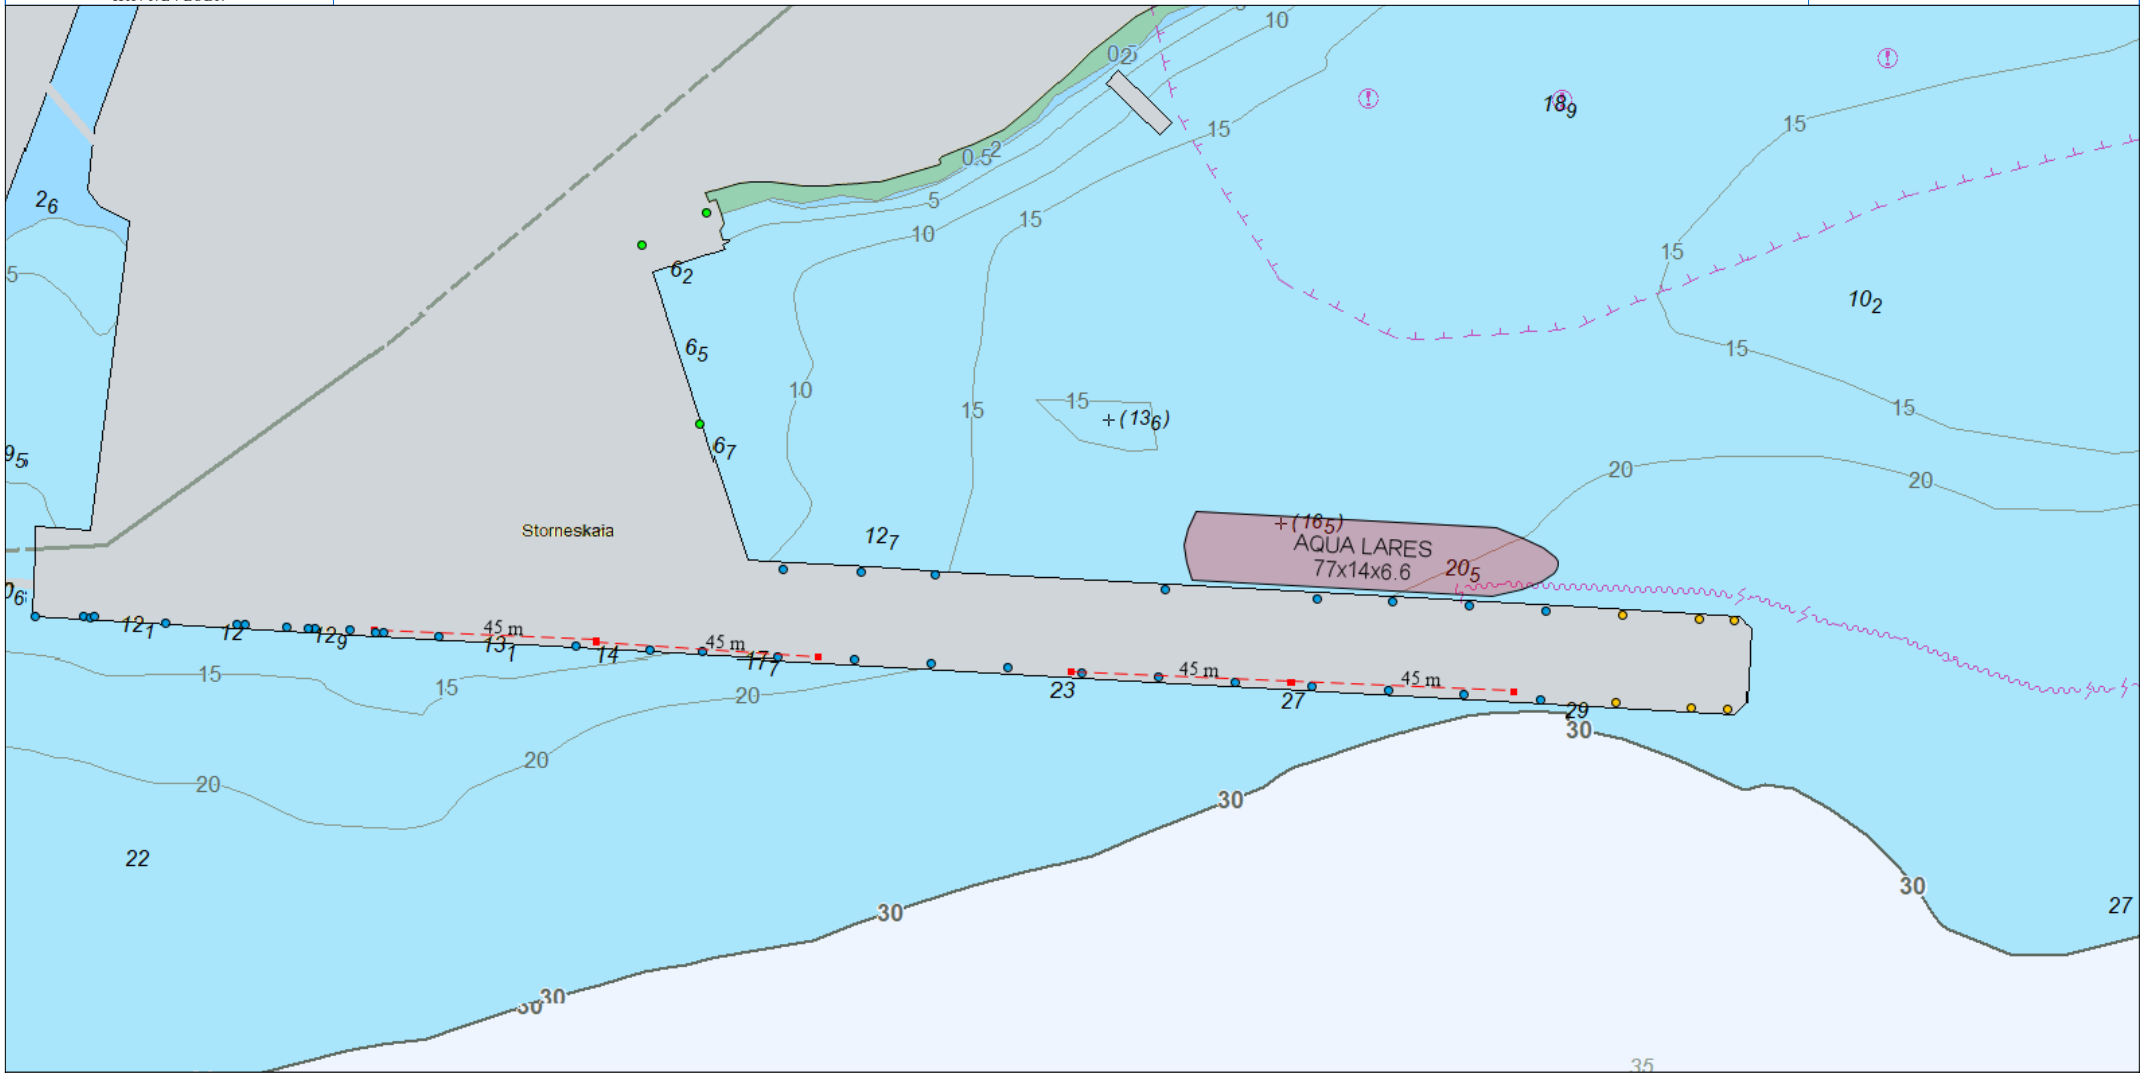

ÅLESUNDREGIONENS
HAVNEVESEN

Mooringplan

Port of Aalesund

● Bollard
 ● Bollard 100t
 ● Bollard 150t
 ● Bollard 50t
 ▲ Bouy 150t

Vessel	Bay	ETA	ETD
AQUA LARES	Storneskaia	04.06.2026 14:00:00	04.06.2026 21:00:00