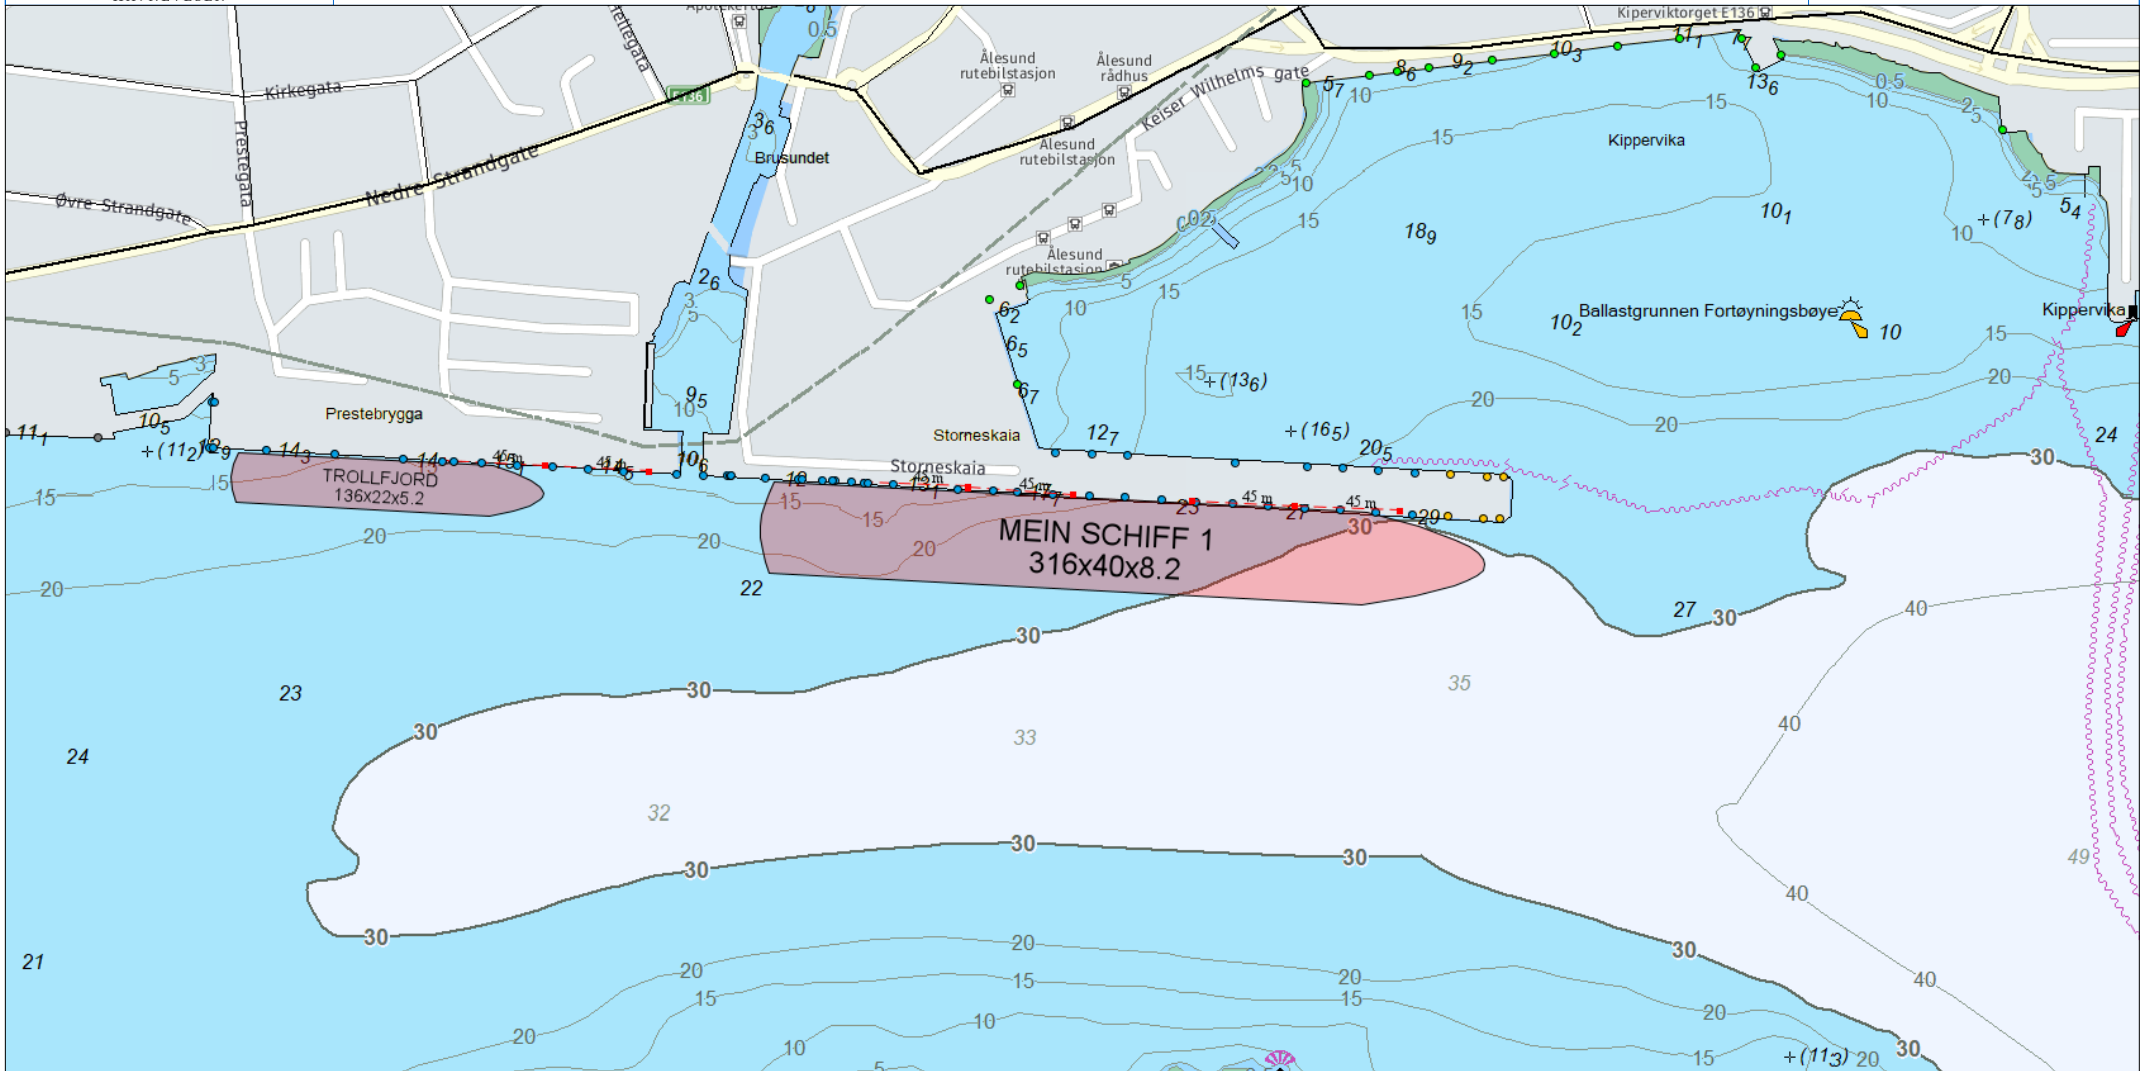

ÅLESUNDREGIONENS
HAVNEVESEN

Mooringplan

Port of Aalesund

Vessel	Bay	ETA	ETD
MEIN SCHIFF 1	Storneskaia	22.06.2026 09:00:00	22.06.2026 18:00:00
TROLLFJORD	Prestebrygga	22.06.2026 08:00:00	22.06.2026 10:00:00