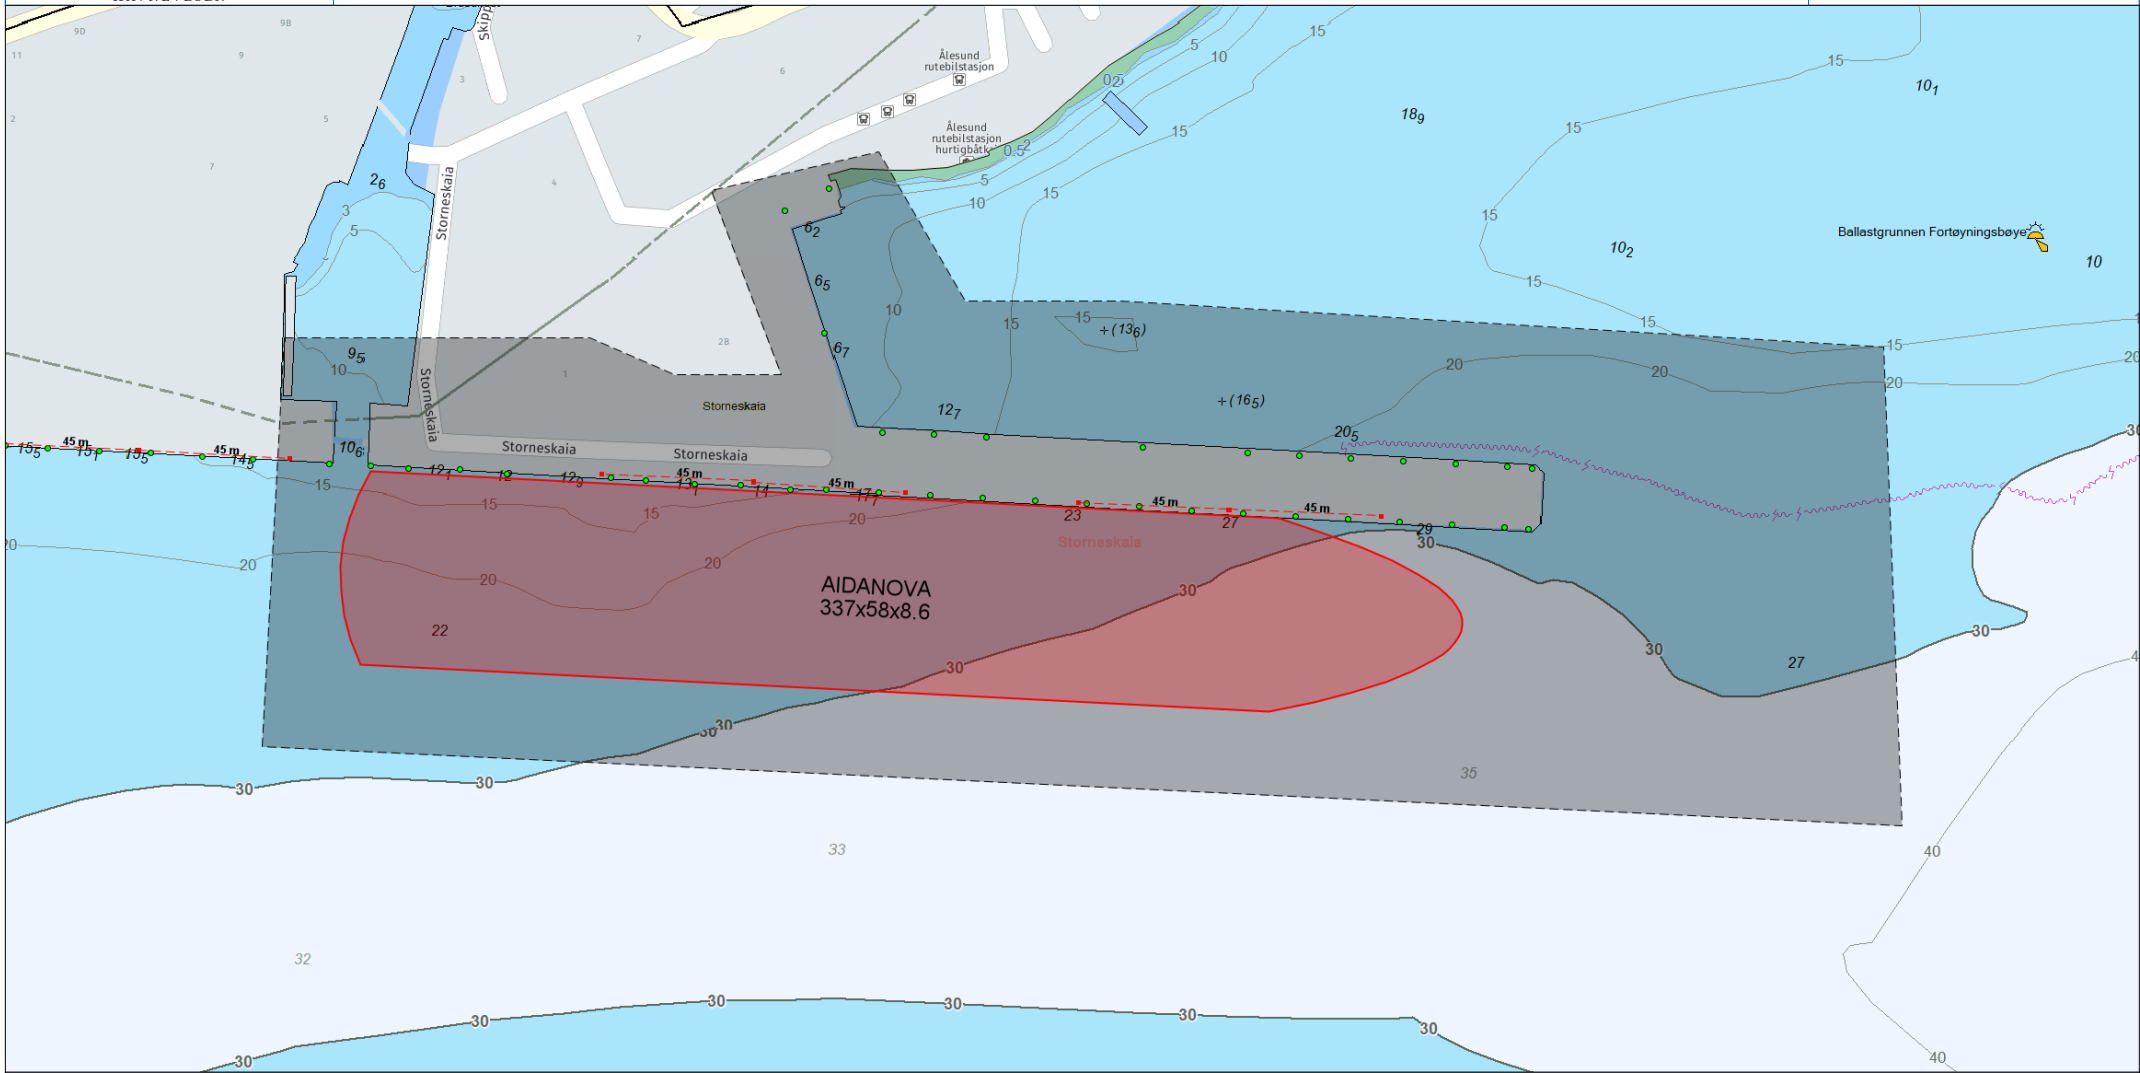

ÅLESUNDREGIONENS  
HAVNEVESEN

# Mooringplan

## Port of Aalesund

Bollard

Vessel	Bay	ETA	ETD
AIDANOVA	Storneskaia	06.09.2023 07:00:00	06.09.2023 16:30:00
STATSRAAD LEHMKUHL	Skansekaia vest og syd	06.09.2023 06:00:00	07.09.2023 12:00:00