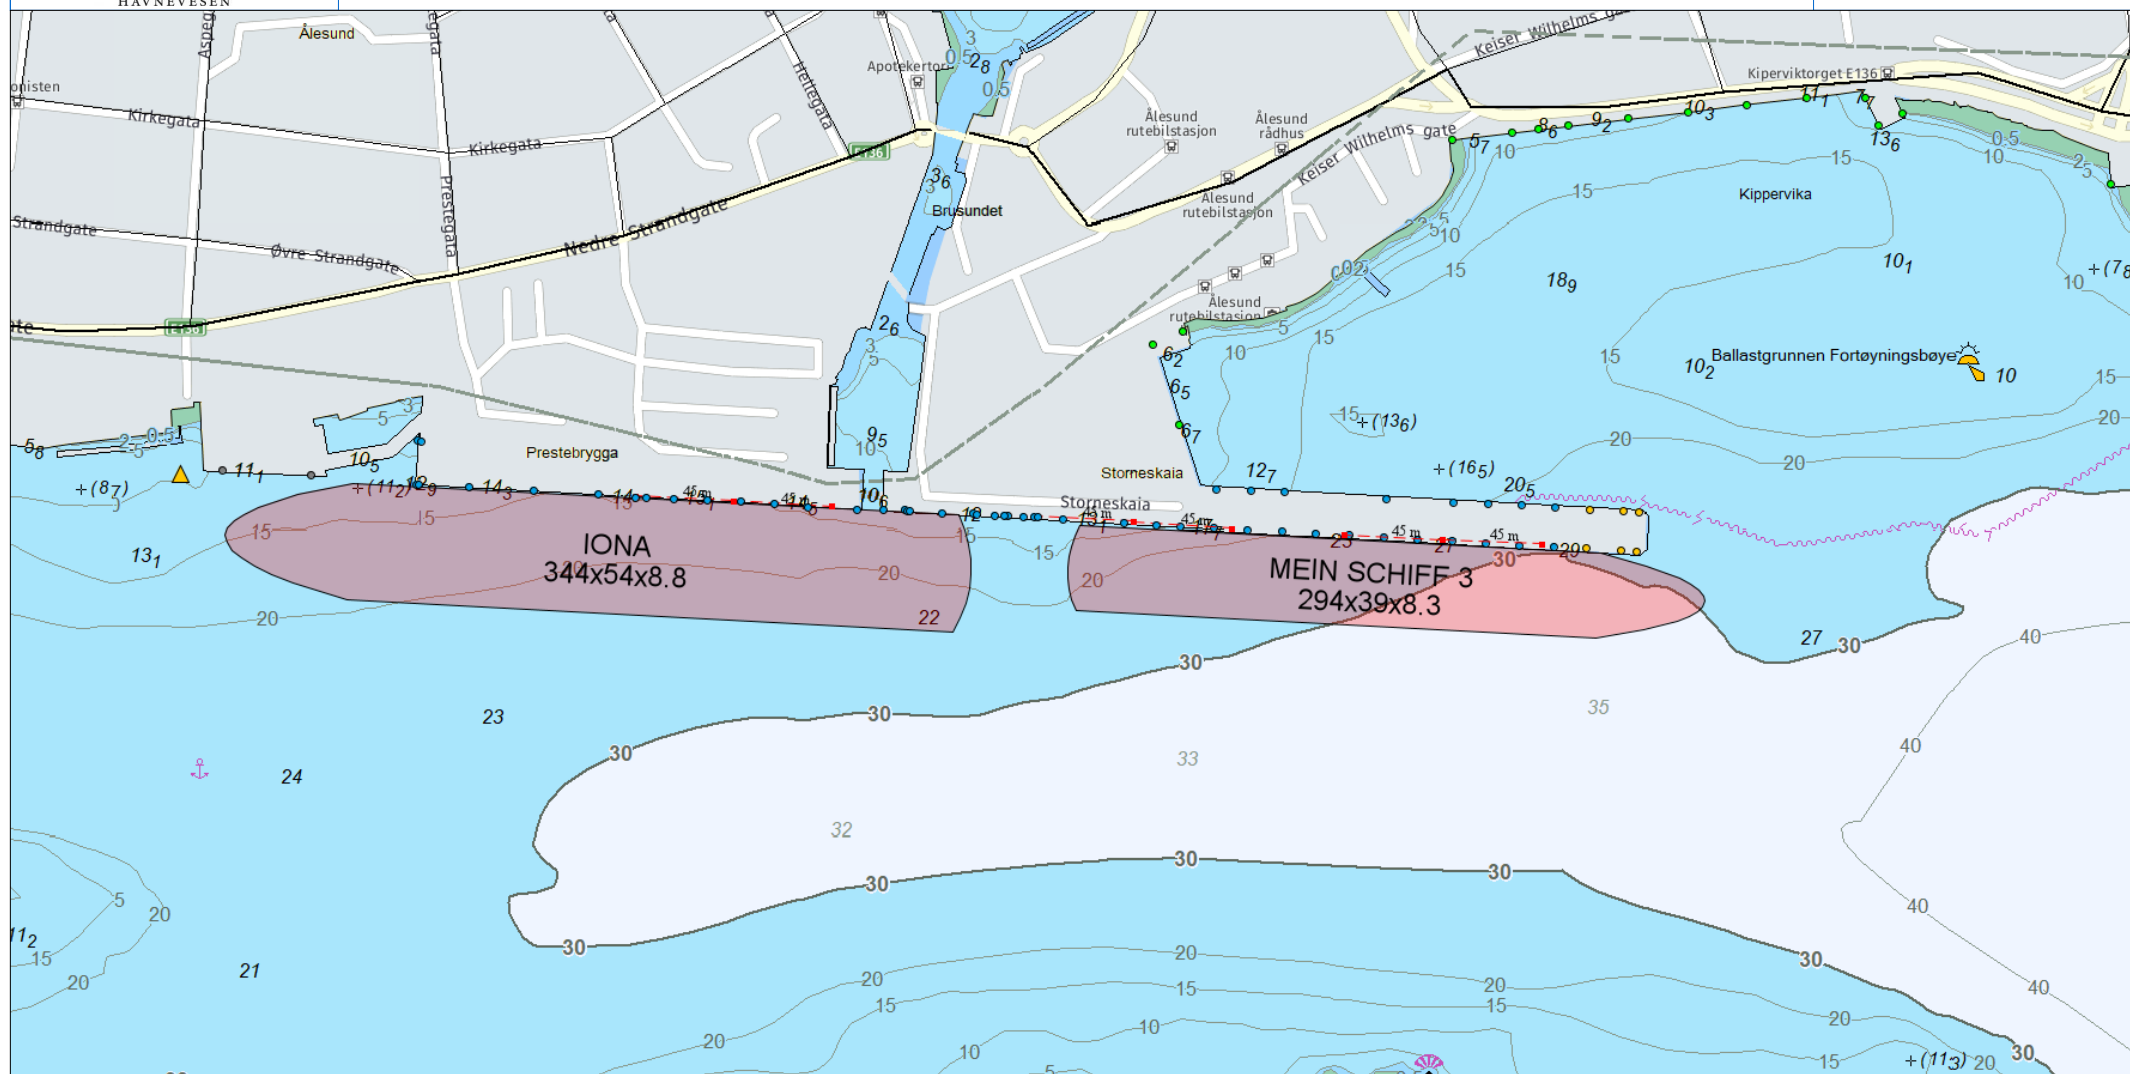

ÅLESUNDREGIONENS
HAVNEVESEN

Mooringplan

Port of Aalesund

● Bollard
 ● Bollard 100t
 ● Bollard 150t
 ● Bollard 50t
 ▲ Bouy 150t

Vessel	Bay	ETA	ETD
MEIN SCHIFF 3	Stormeskaia	12.05.2026 09:00:00	12.05.2026 22:00:00
IONA	Prestebrygga	12.05.2026 09:00:00	12.05.2026 18:00:00