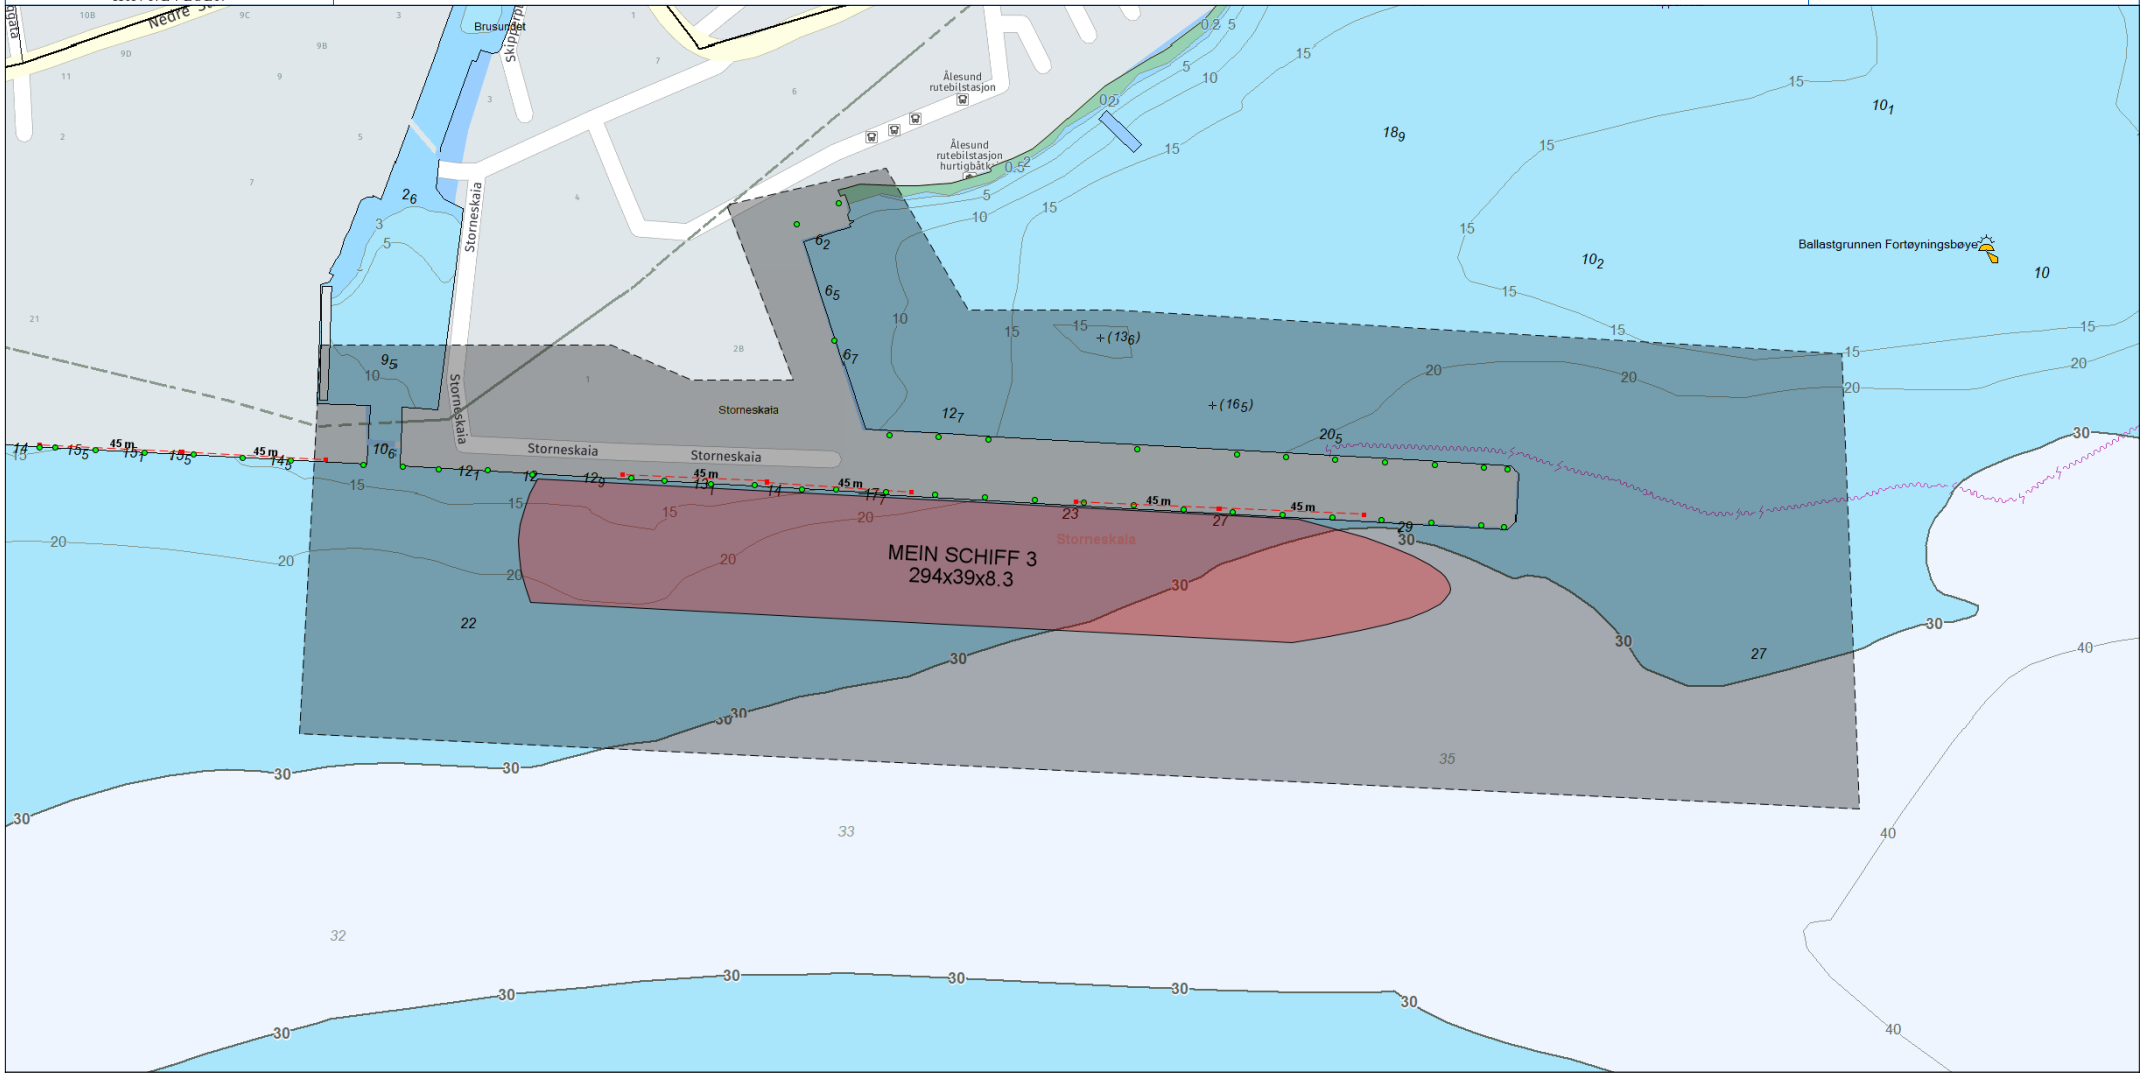

ÅLESUNDREGIONENS
HAVNEVESEN

Mooringplan

Port of Aalesund

Bollard

Vessel	Bay	ETA	ETD
MEIN SCHIFF 3	Stormeskaia	17.09.2023 08:00:00	17.09.2023 22:00:00