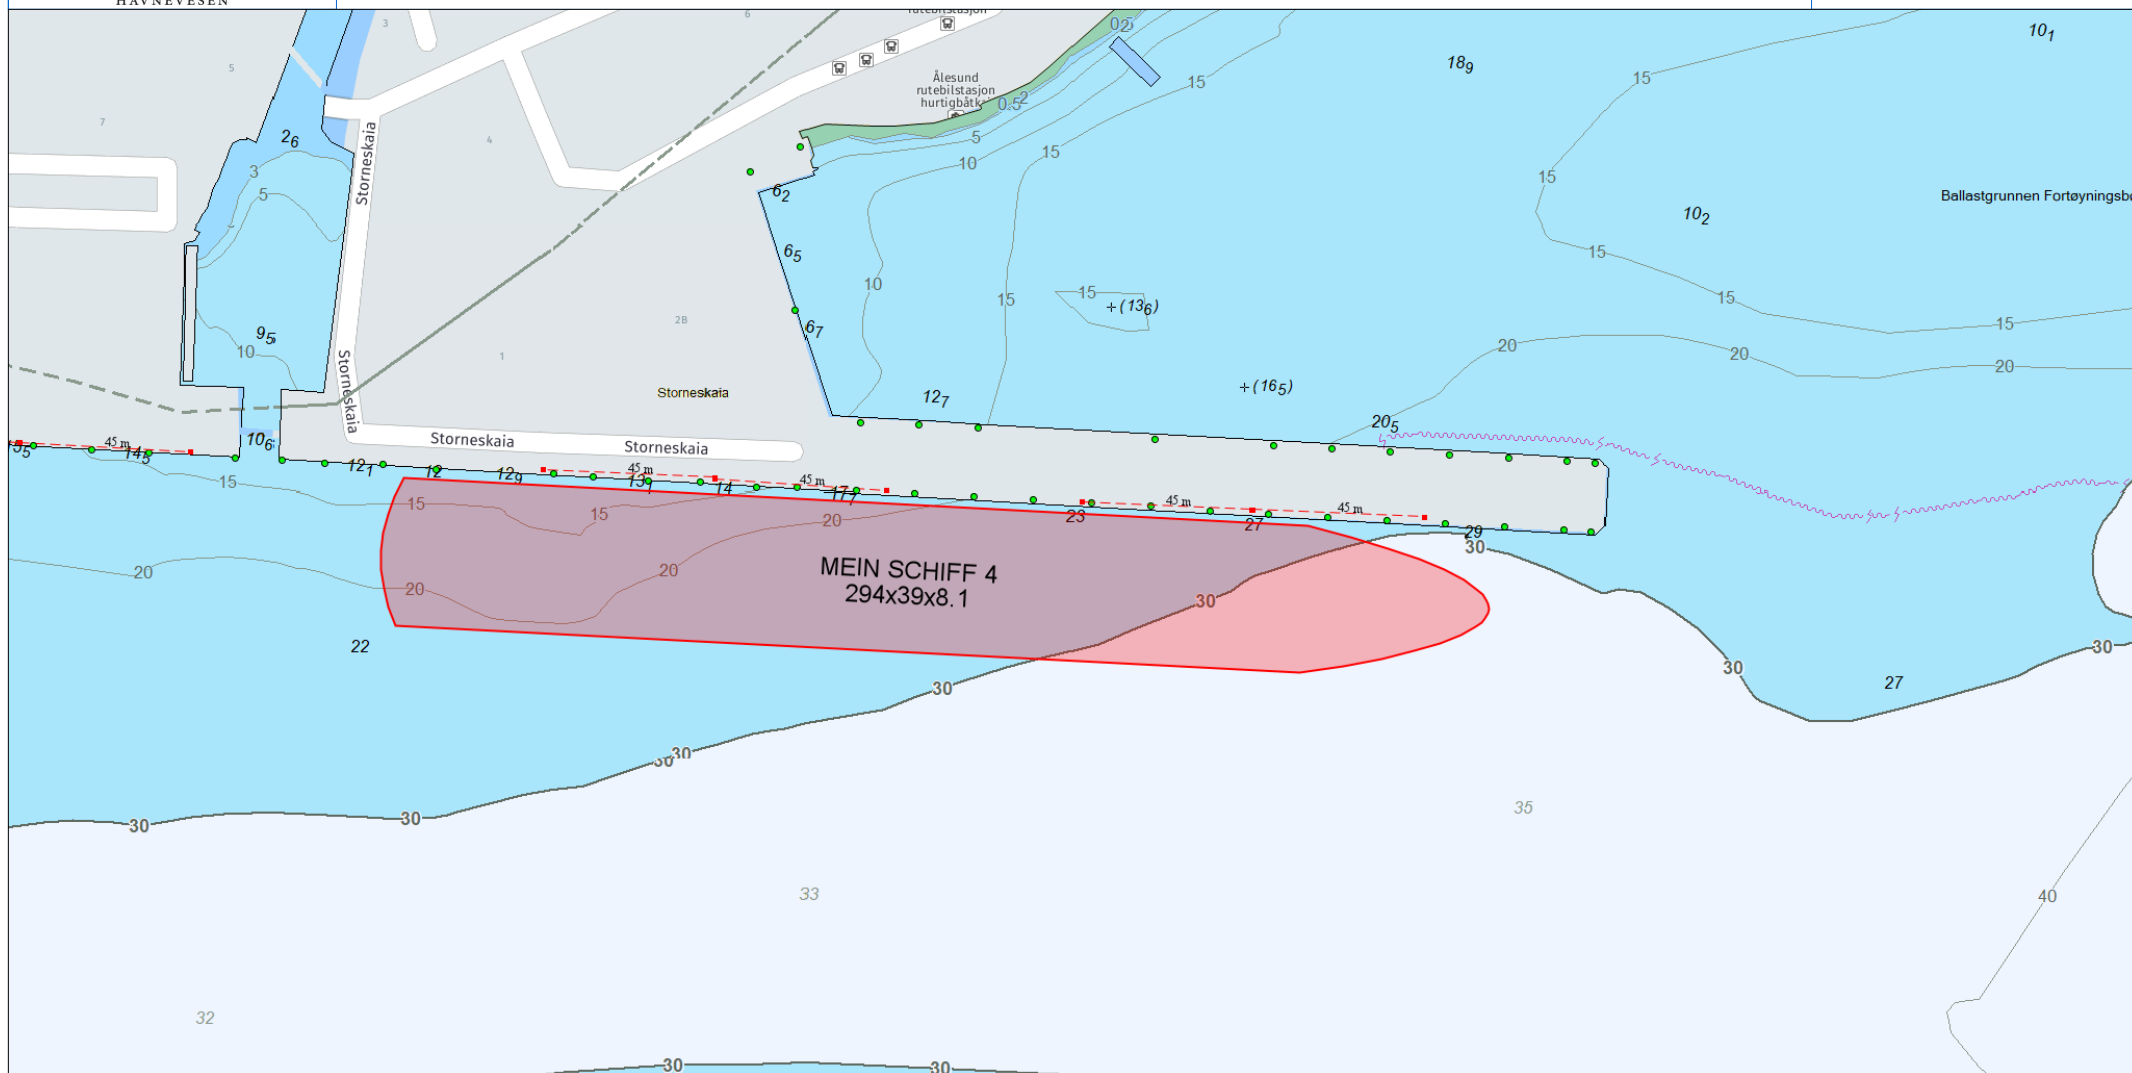

ÅLESUNDREGIONENS
HAVNEVESEN

Mooringplan

Port of Aalesund

Bollard

Vessel	Bay	ETA	ETD
MEIN SCHIFF 4	Stormeskaia	22.07.2024 07:00:00	22.07.2024 17:00:00