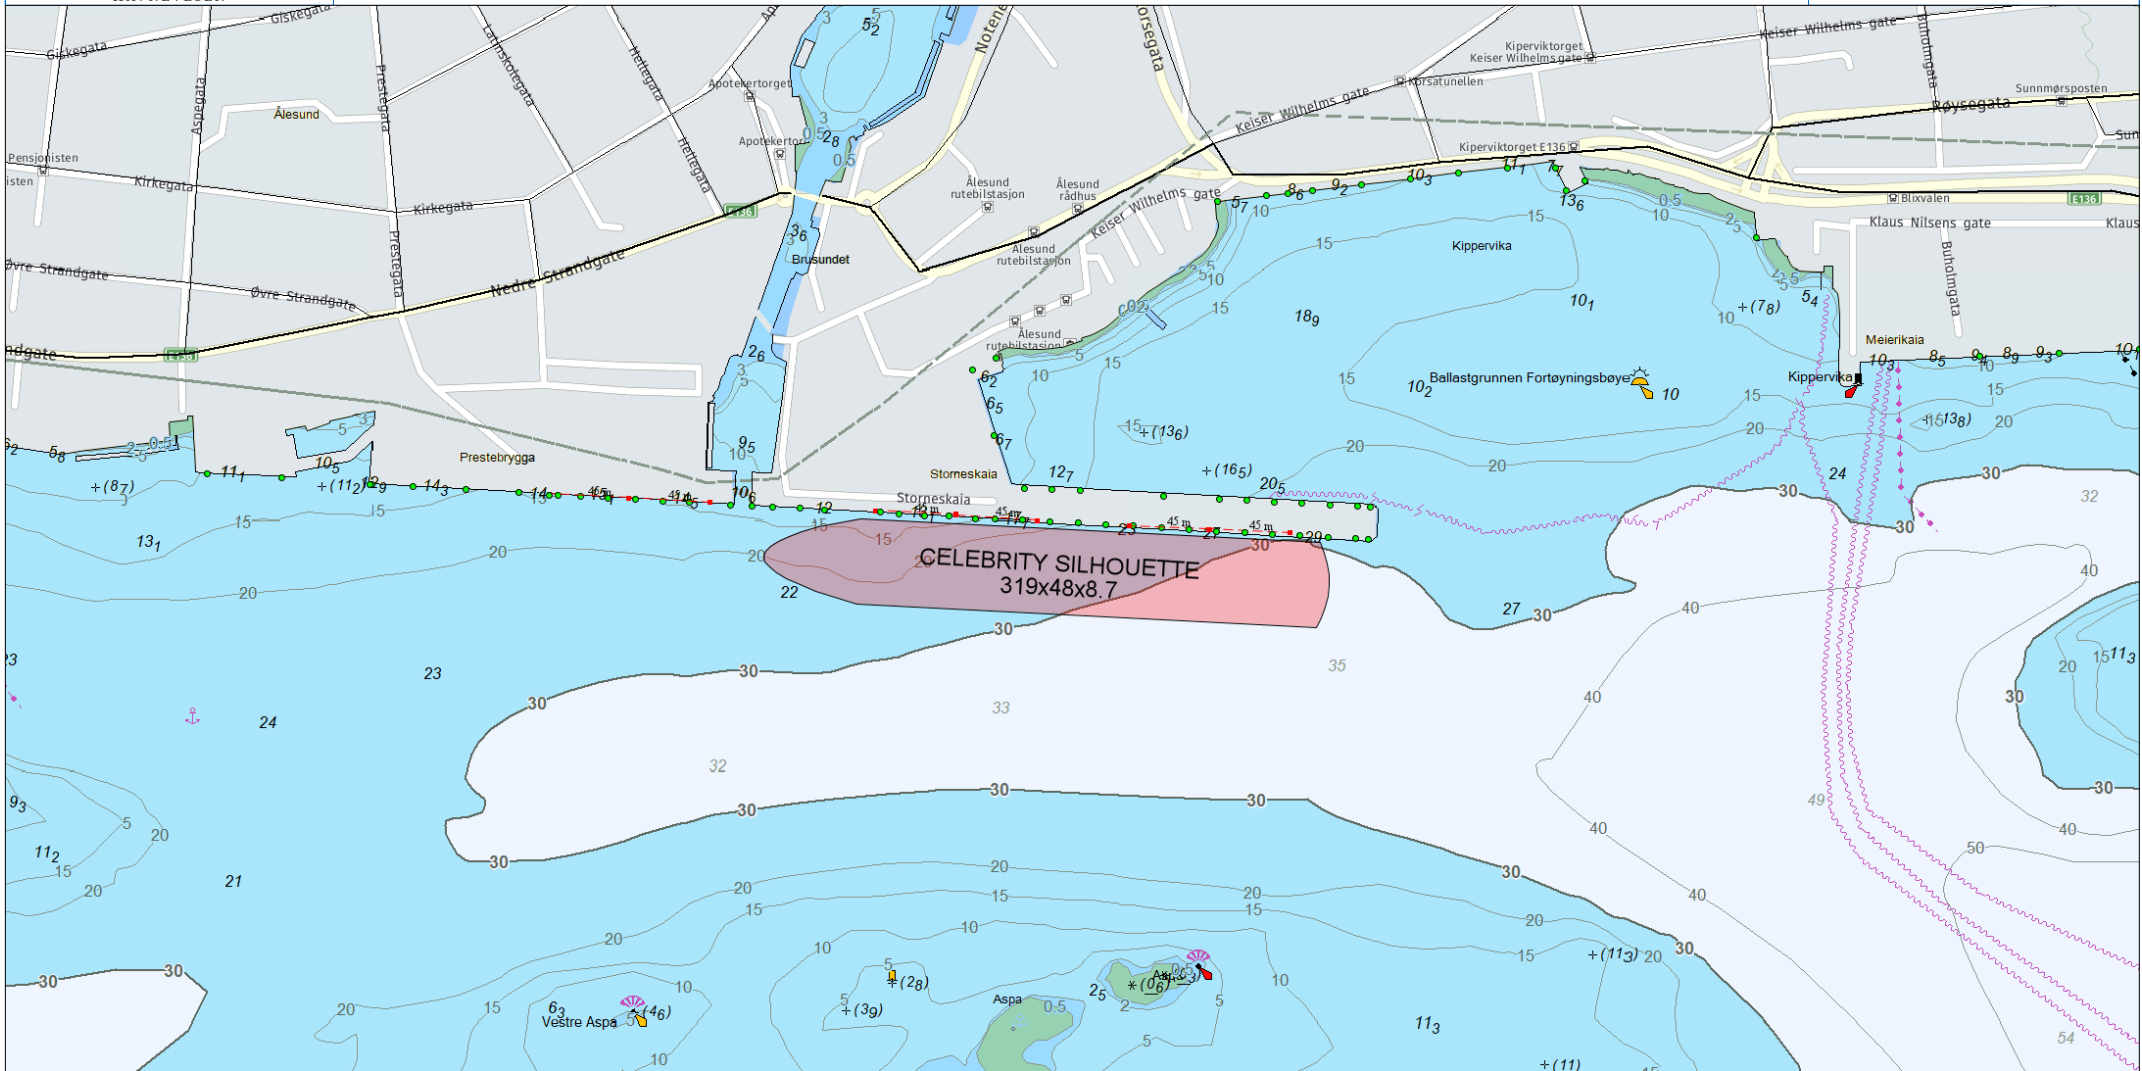

ÅLESUNDREGIONENS
HAVNEVESEN

Mooringplan

Port of Aalesund

Vessel	Bay	ETA	ETD
CELEBRITY SILHOUETTE	Stormeskaia	01.08.2024 07:00:00	01.08.2024 16:00:00