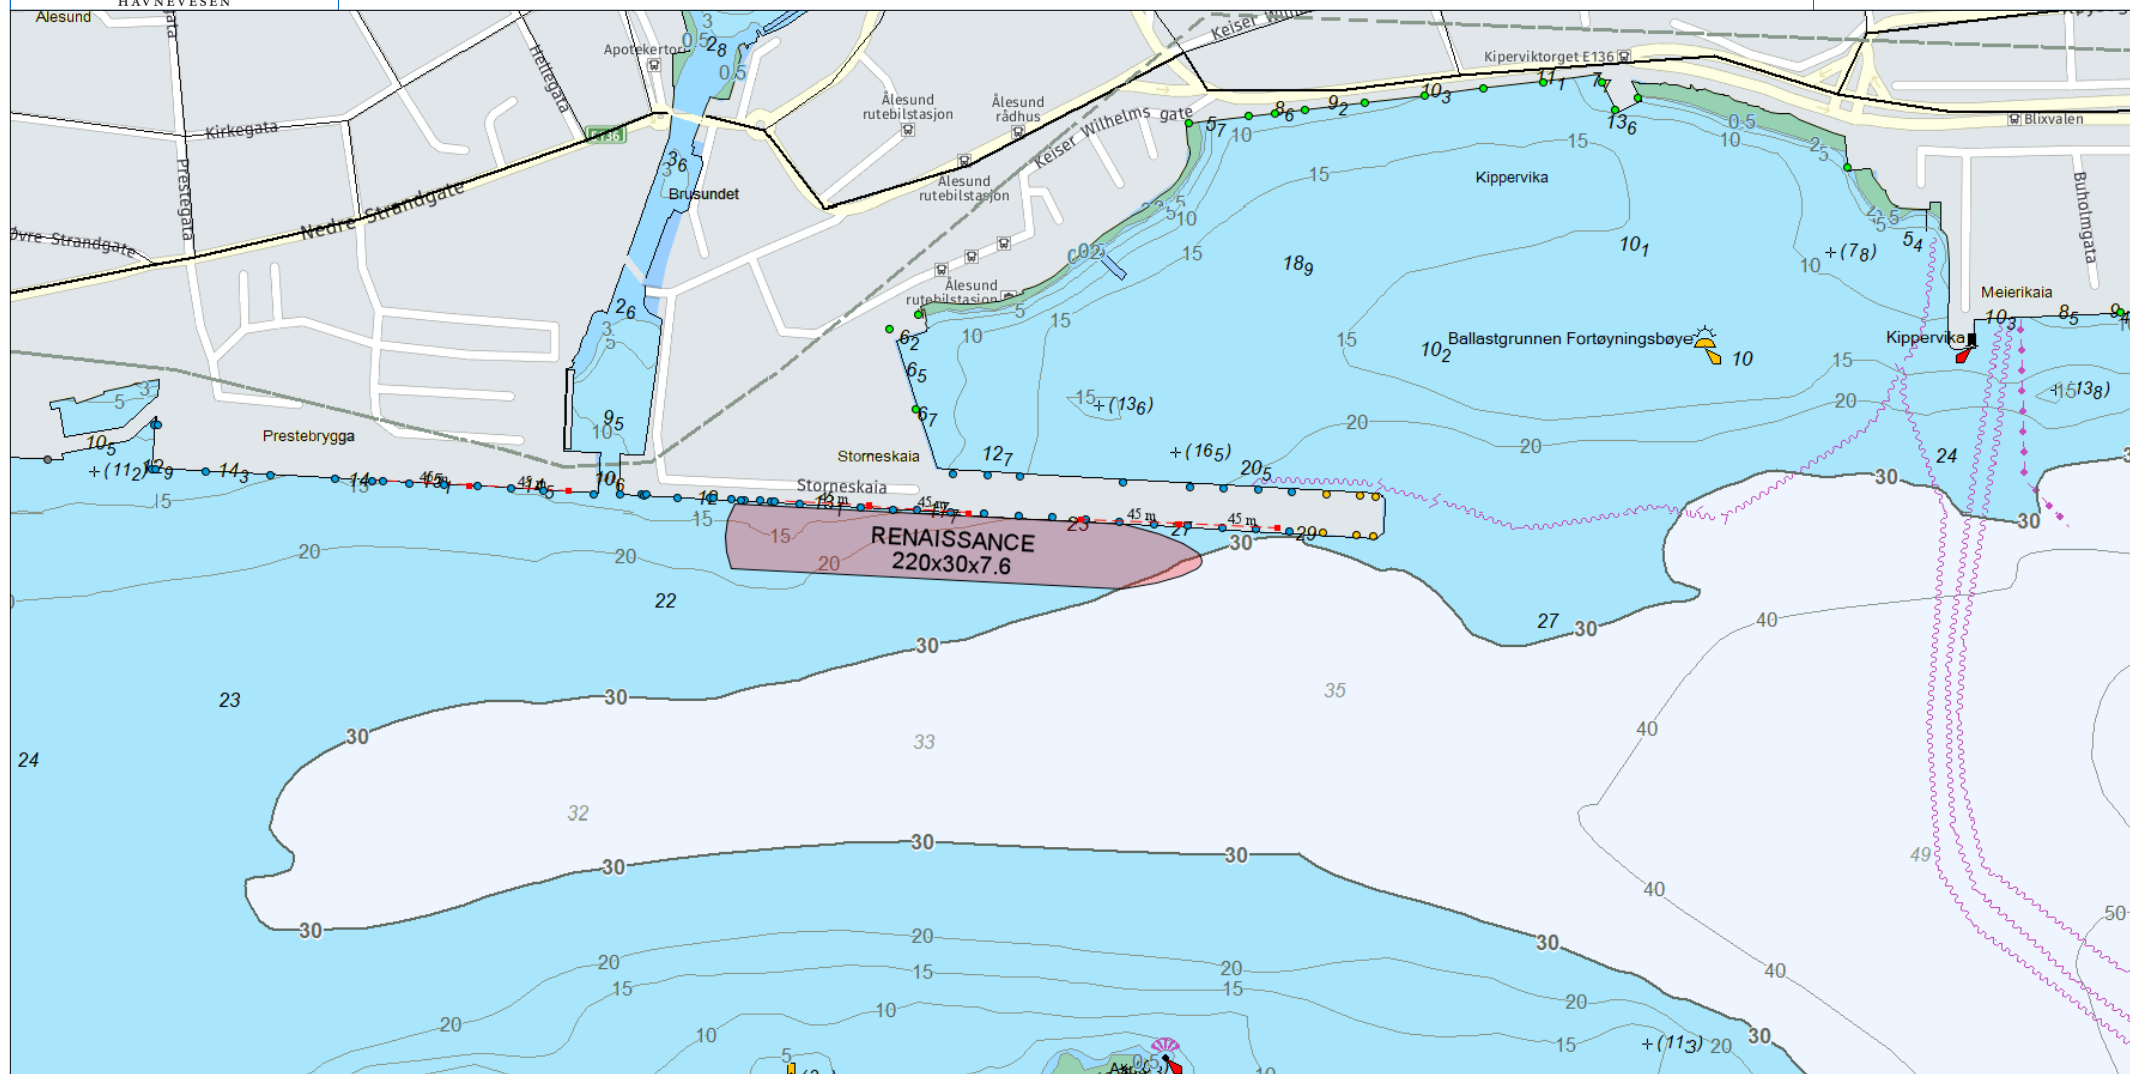

ÅLESUNDREGIONENS
HAVNEVESEN

Mooringplan

Port of Aalesund

● Bollard
 ● Bollard 100t
 ● Bollard 150t
 ● Bollard 50t
 ▲ Bouy 150t

Vessel	Bay	ETA	ETD
RENAISSANCE	Storneskaia	15.05.2026 07:00:00	15.05.2026 17:00:00