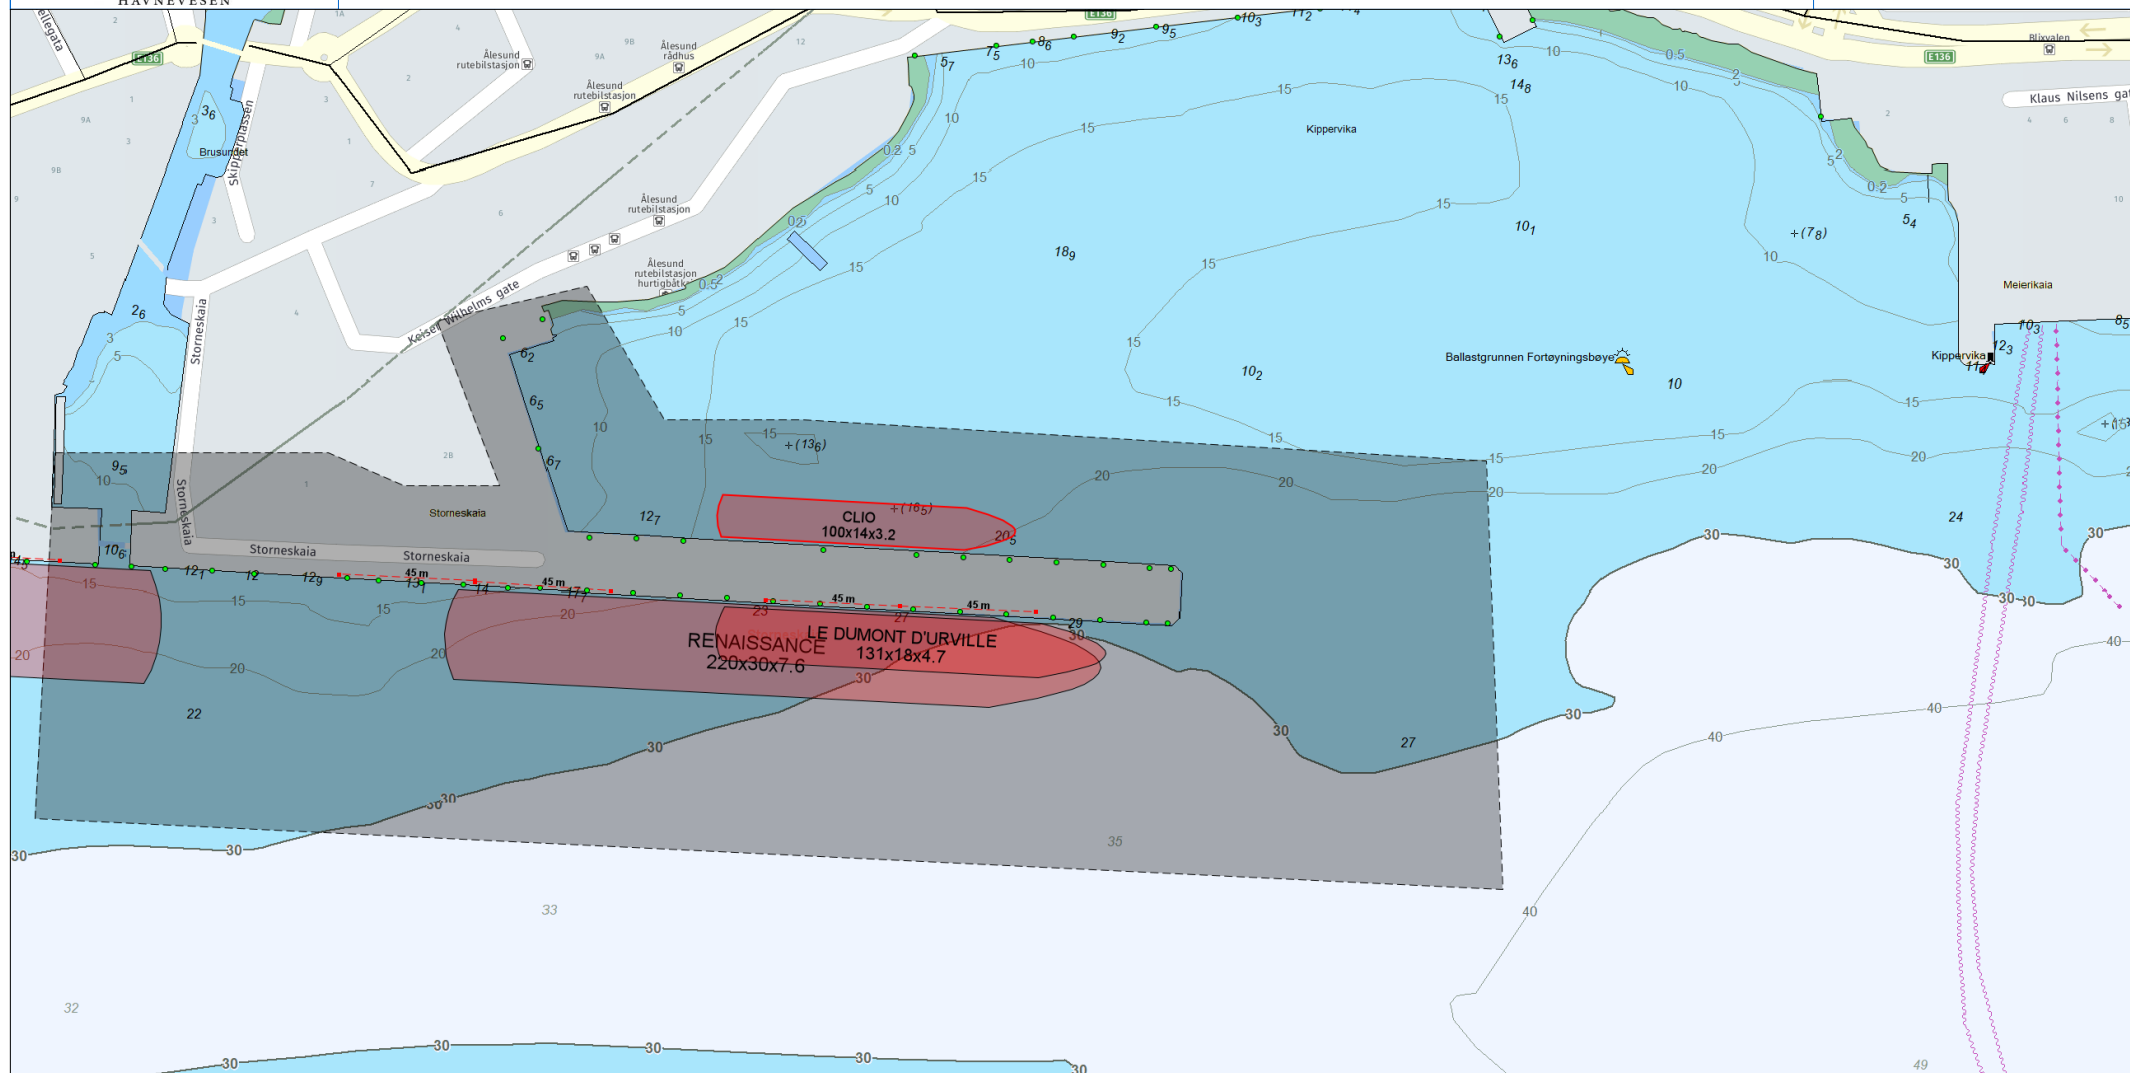

ÅLESUNDREGIONENS
HAVNEVESEN

Mooringplan

Port of Aalesund

Vessel	Bay	ETA	ETD
CLIO	Storneskaia	12.08.2023 23:30:00	15.08.2023 18:00:00
LE DUMONT D'URVILLE	Storneskaia	14.08.2023 07:00:00	14.08.2023 14:00:00
OTTO SVERDRUP	Skansekaia Nord	15.08.2023 10:00:00	15.08.2023 18:00:00
SY HEMISPHERE	Skansekaia vest og syd	15.08.2023 12:00:00	18.08.2023 18:00:00

ROTTERDAM	Prestebrygga	15.08.2023 08:00:00	15.08.2023 17:00:00
RENAISSANCE	Storneskaia	15.08.2023 08:00:00	15.08.2023 23:59:00
SEA EAGLE	Skansekaia vest og syd	11.08.2023 08:00:00	14.08.2023 22:00:00