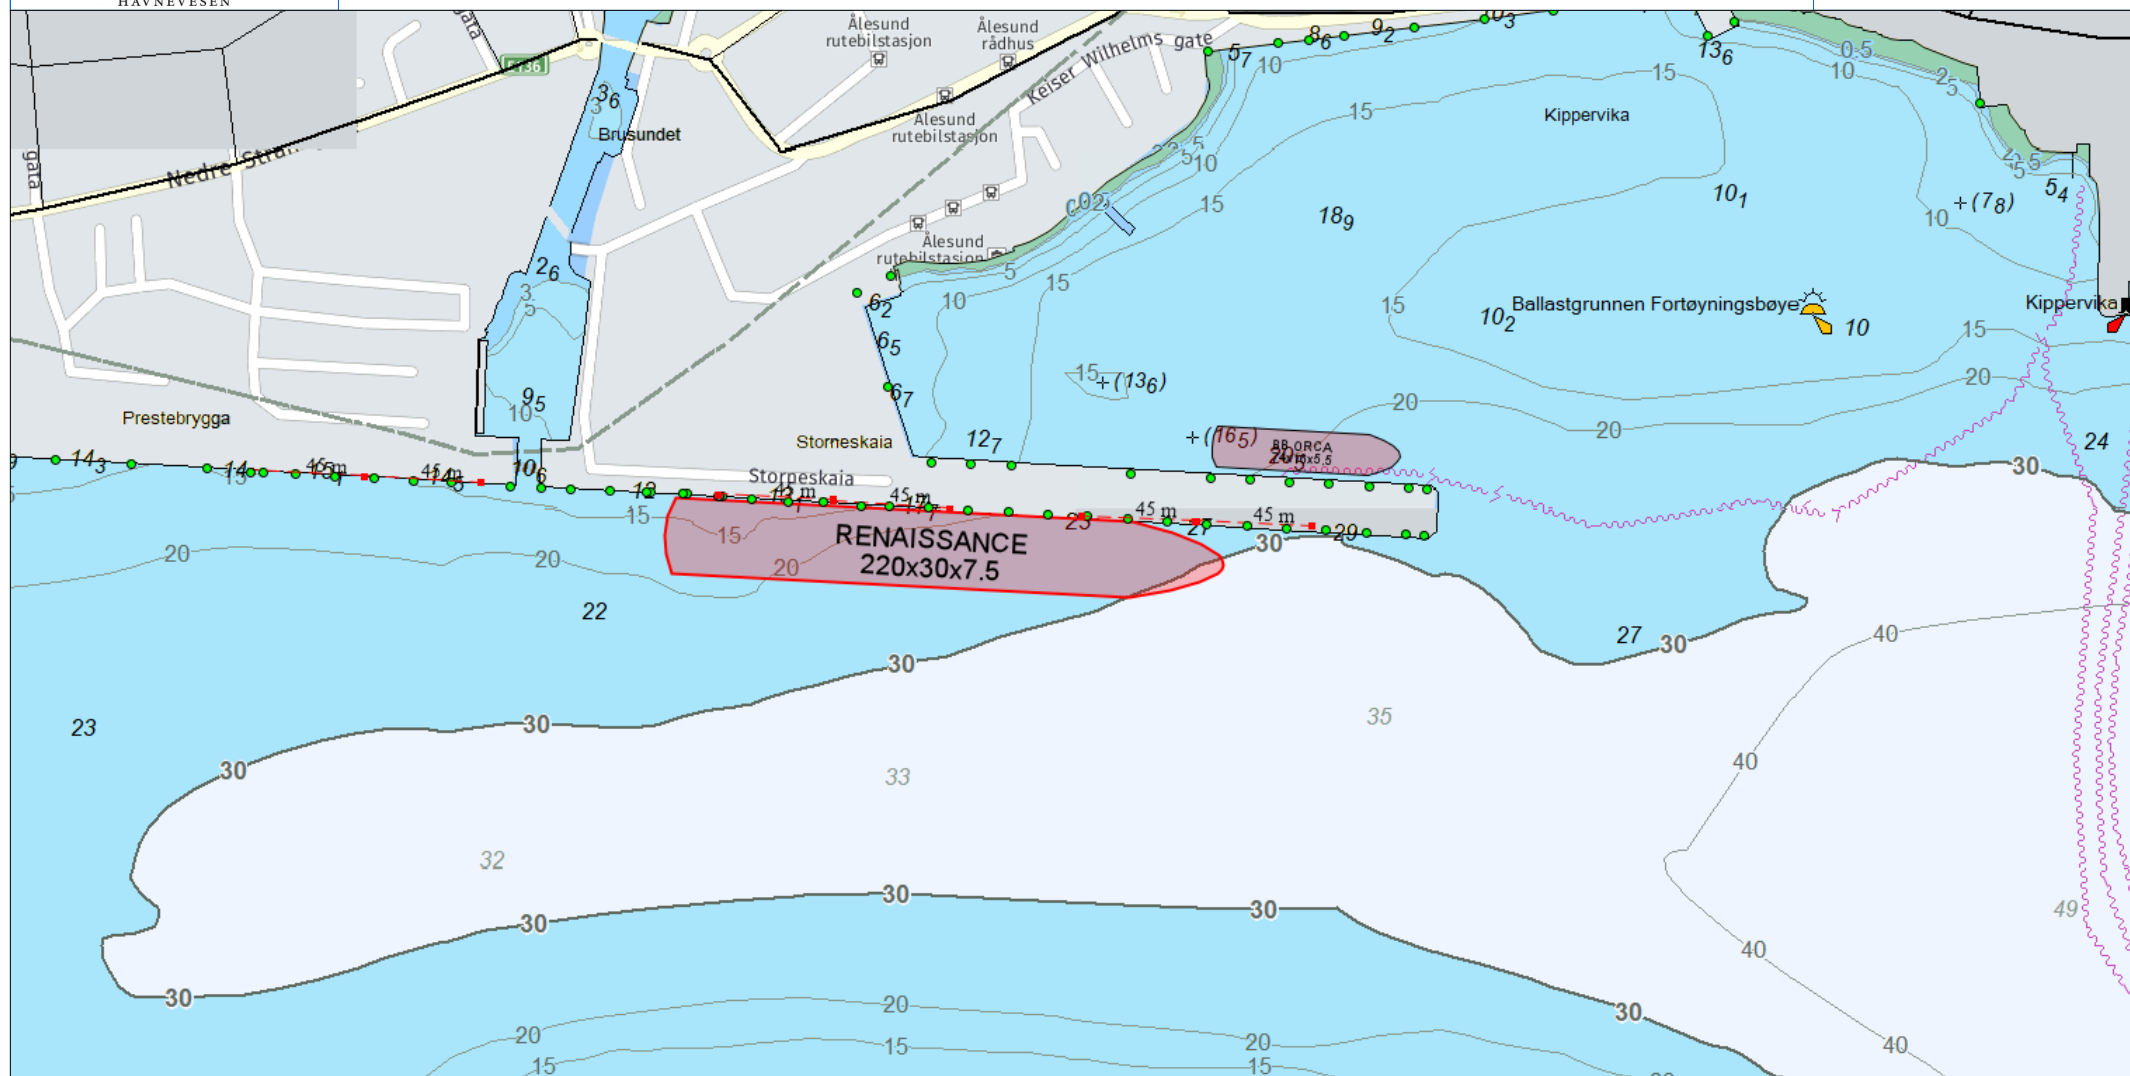

ÅLESUNDREGIONENS
HAVNEVESEN

Mooringplan

Port of Aalesund

● Bollard ● Bollard 50t

| Vessel | Bay | ETA | ETD |
|-------------|-------------|---------------------|---------------------|
| RENAISSANCE | Stormeskaia | 04.03.2025 08:00:00 | 04.03.2025 18:00:00 |
| BB ORCA | Aspevågen | 20.12.2024 09:00:00 | 01.04.2025 10:00:00 |