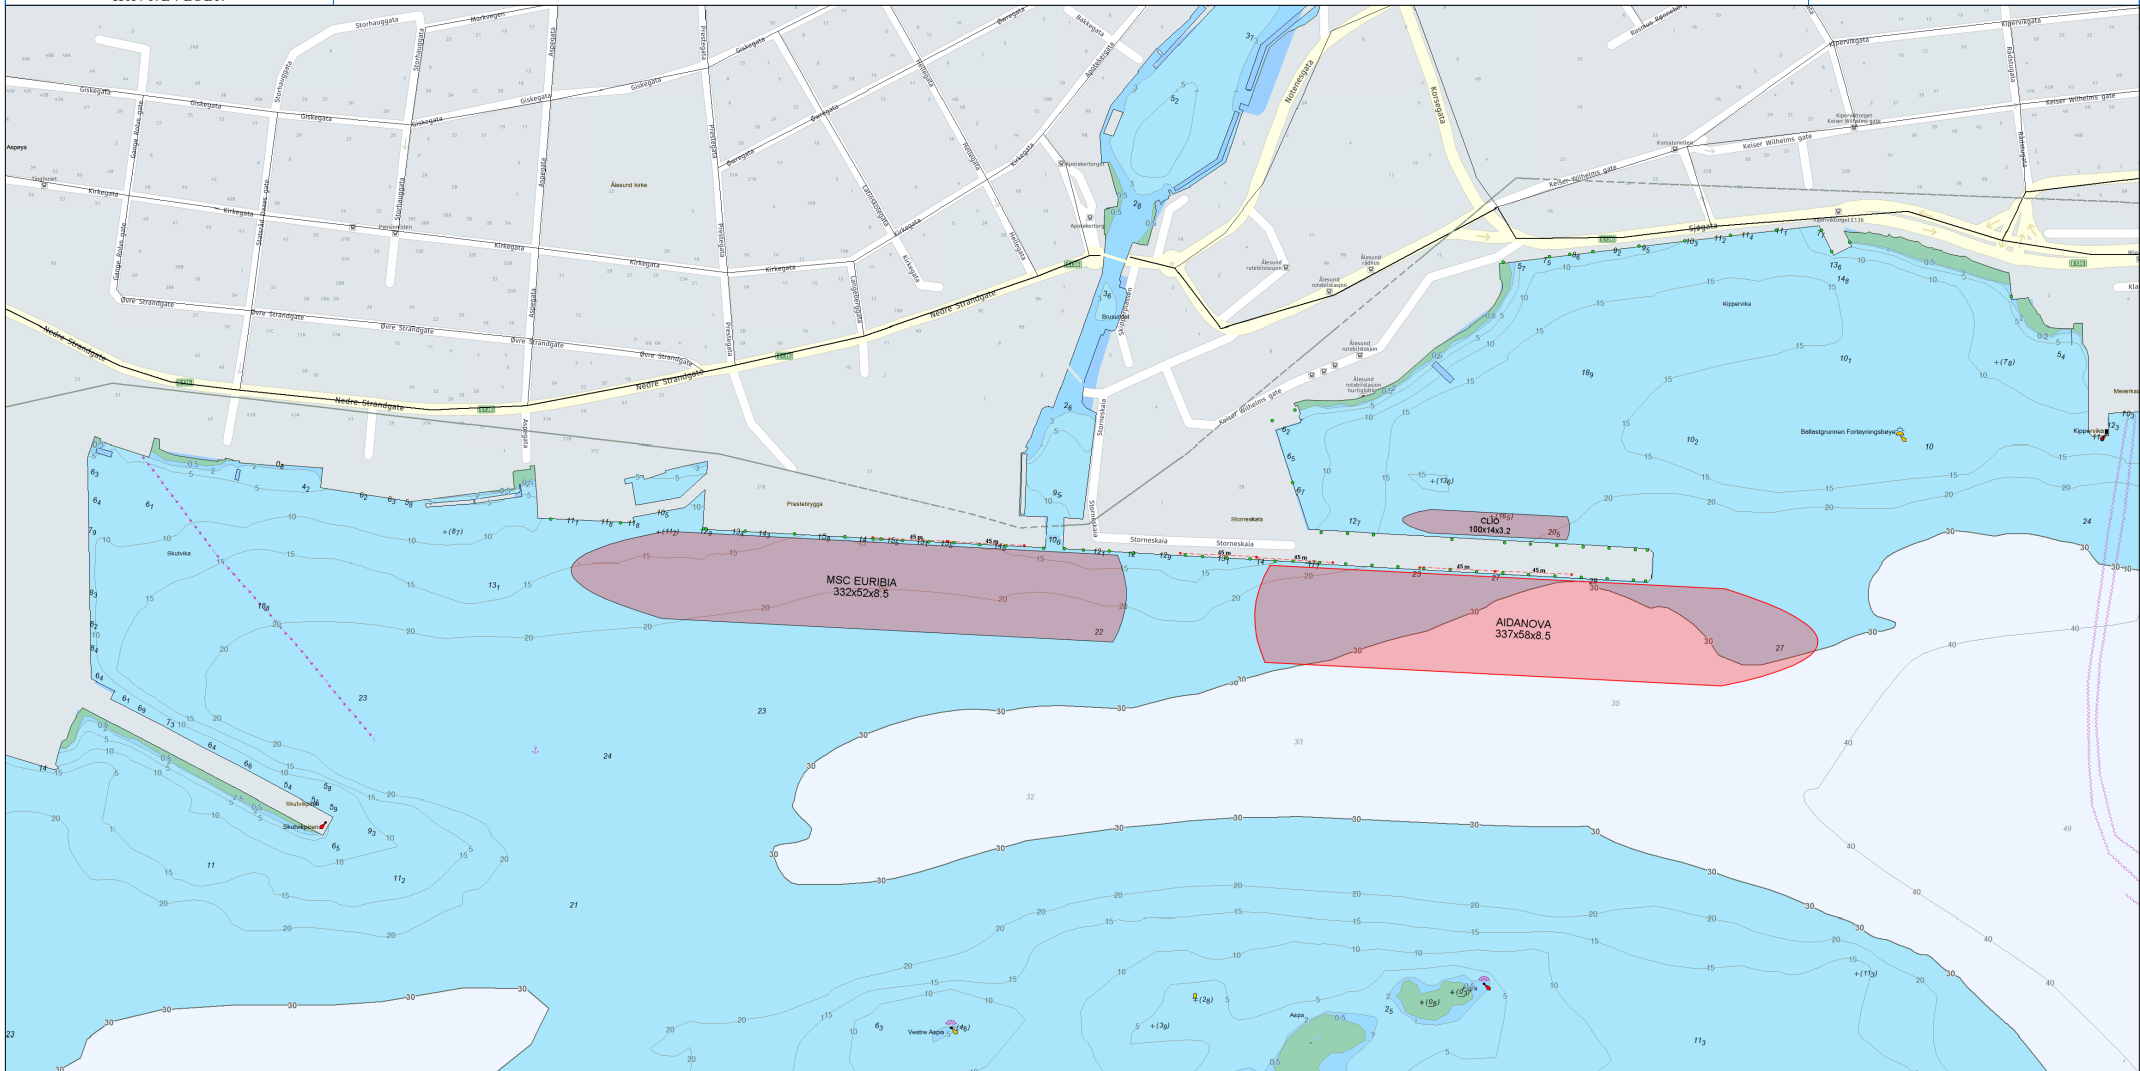

ÅLESUNDREGIONENS
HAVNEVESEN

Mooringplan

Port of Aalesund

Vessel	Bay	ETA	ETD
AIDANOVA	Stormeskaia	14.06.2023 07:00:00	14.06.2023 16:30:00
CLIO	Stormeskaia	14.06.2023 07:00:00	15.06.2023 18:00:00
MSC EURIBIA	Prestebrygga	14.06.2023 07:00:00	14.06.2023 17:00:00