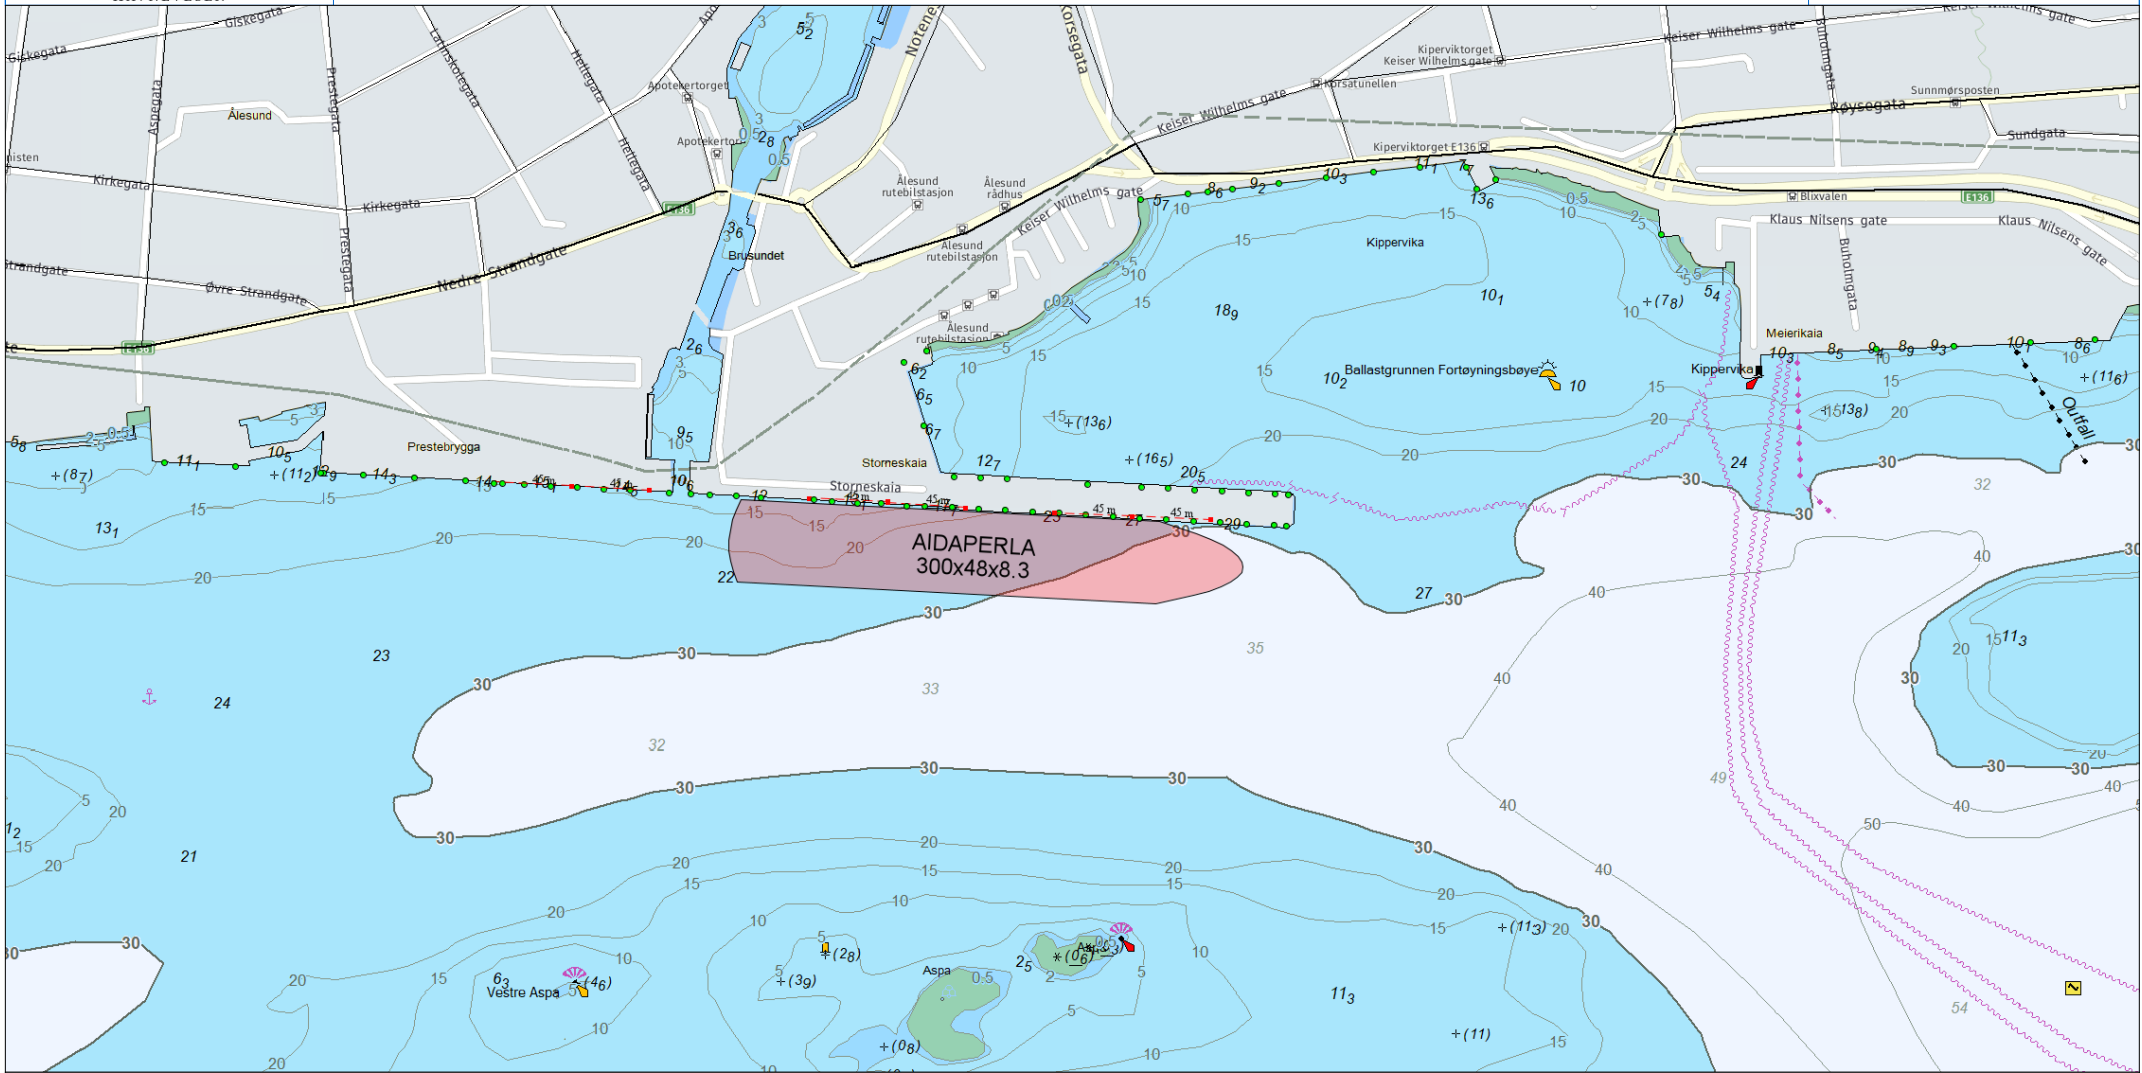

ÅLESUNDREGIONENS
HAVNEVESEN

Mooringplan

Port of Aalesund

Vessel	Bay	ETA	ETD
AIDAPERLA	Storneskaia	01.09.2024 08:00:00	01.09.2024 13:00:00