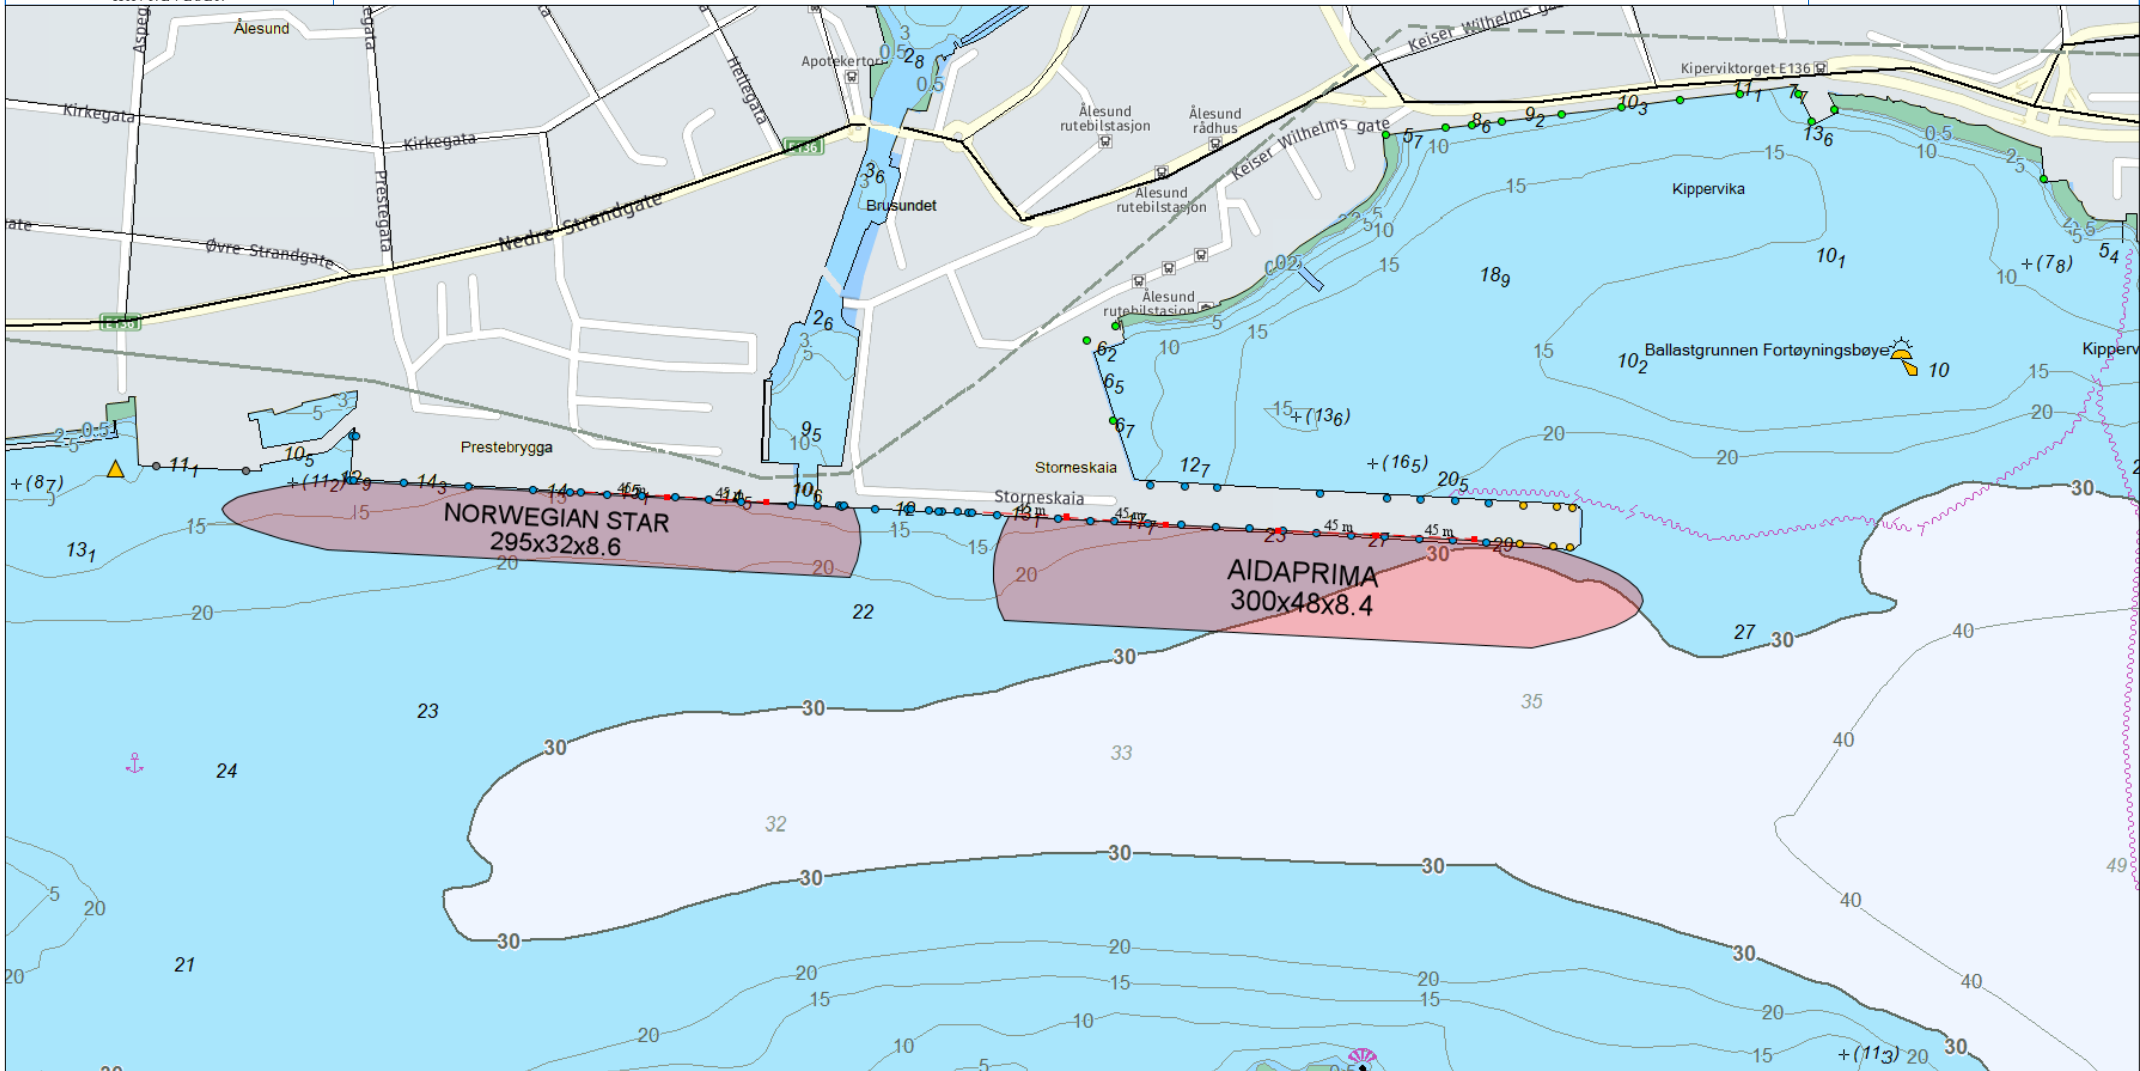

ÅLESUNDREGIONENS
HAVNEVESEN

Mooringplan

Port of Aalesund

● Bollard
 ● Bollard 100t
 ● Bollard 150t
 ● Bollard 50t
 ▲ Bouy 150t

Vessel	Bay	ETA	ETD
AIDAPRIMA	Storneskaia	15.06.2026 10:30:00	15.06.2026 20:00:00
NORWEGIAN STAR	Prestebrygga	15.06.2026 11:00:00	15.06.2026 20:00:00
EUROPA	Skanseskaia Nord	15.06.2026 09:00:00	15.06.2026 17:00:00