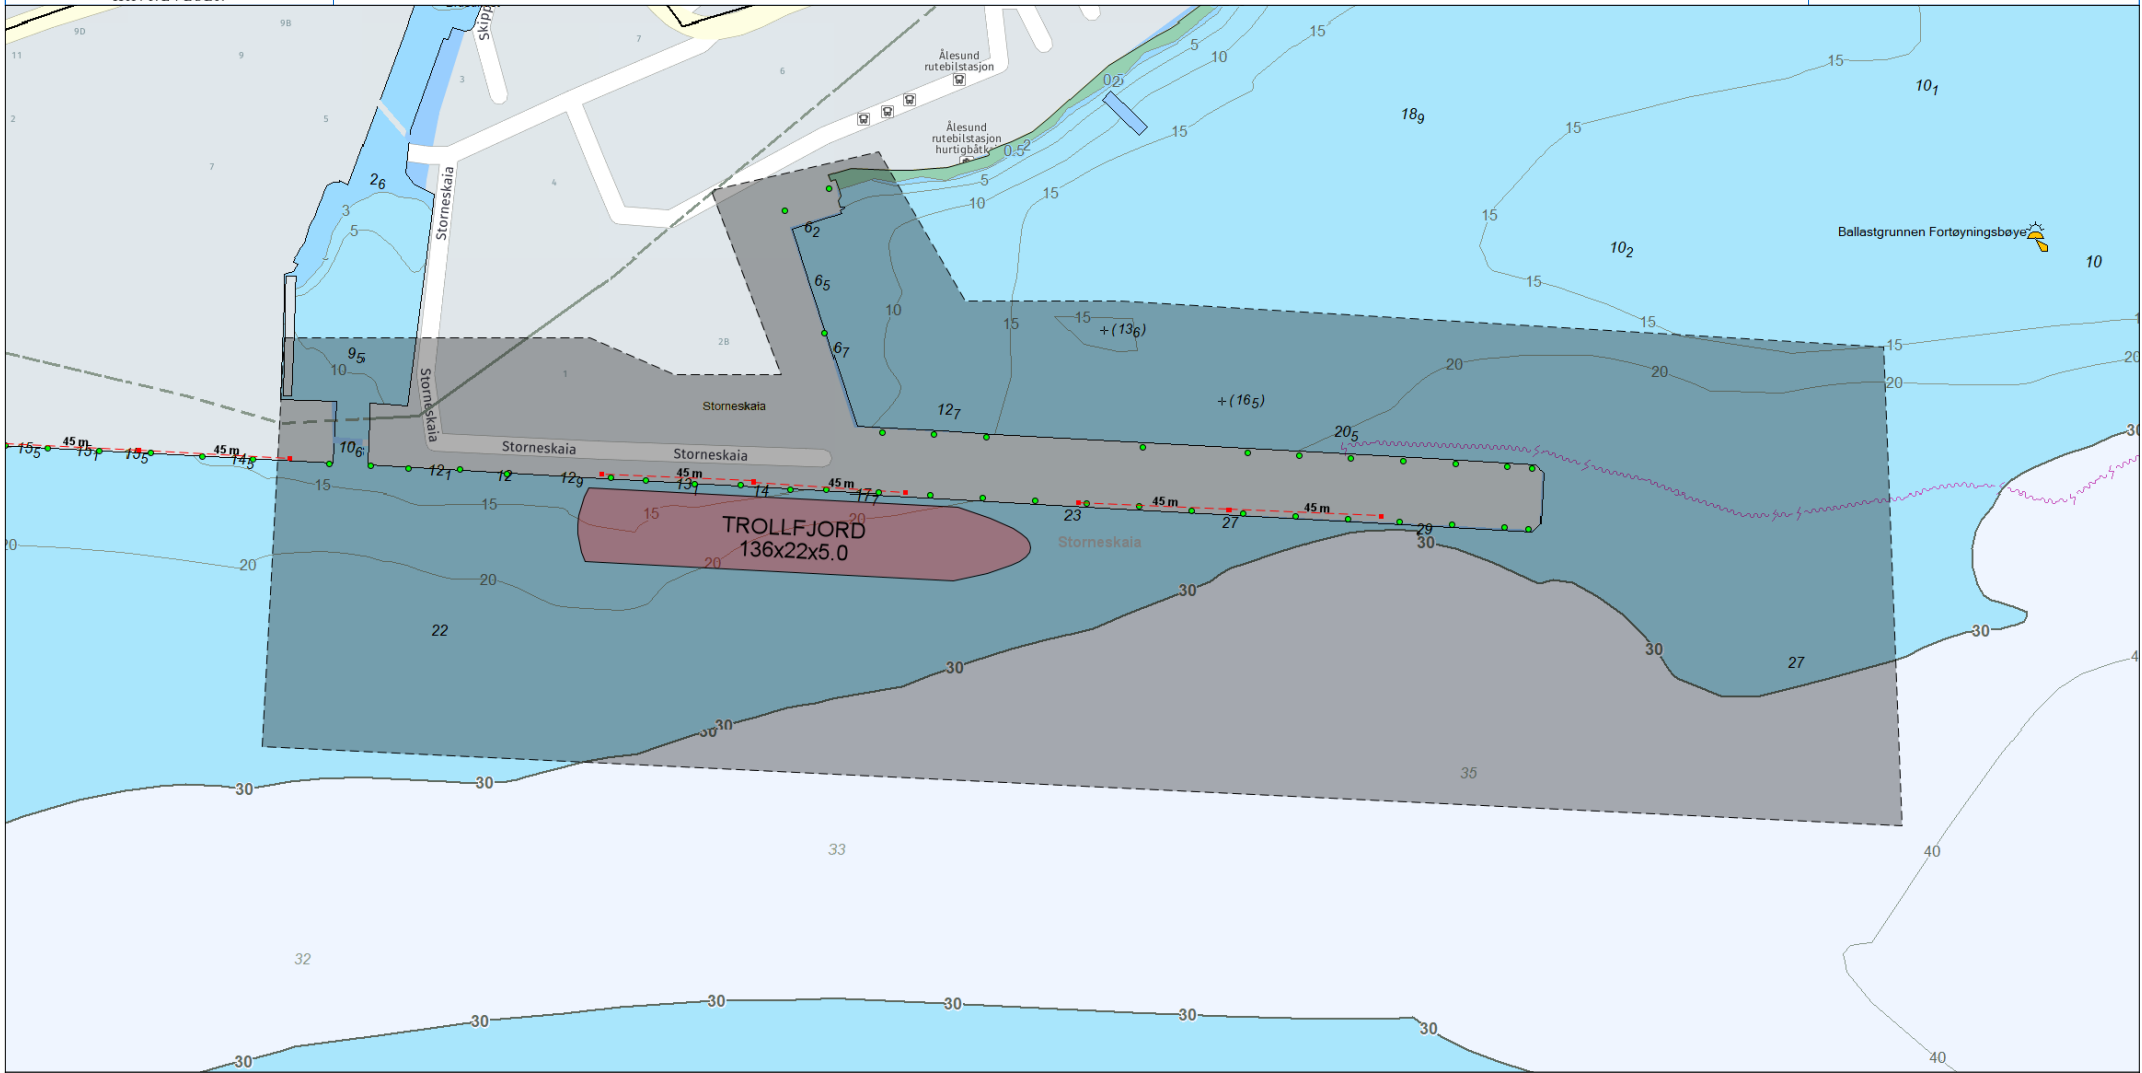

ÅLESUNDREGIONENS  
HAVNEVESEN

# Mooringplan

## Port of Aalesund

 Bollard

Vessel	Bay	ETA	ETD
TROLLFJORD	Storneskaia	08.09.2023 10:15:00	09.09.2023 12:30:00