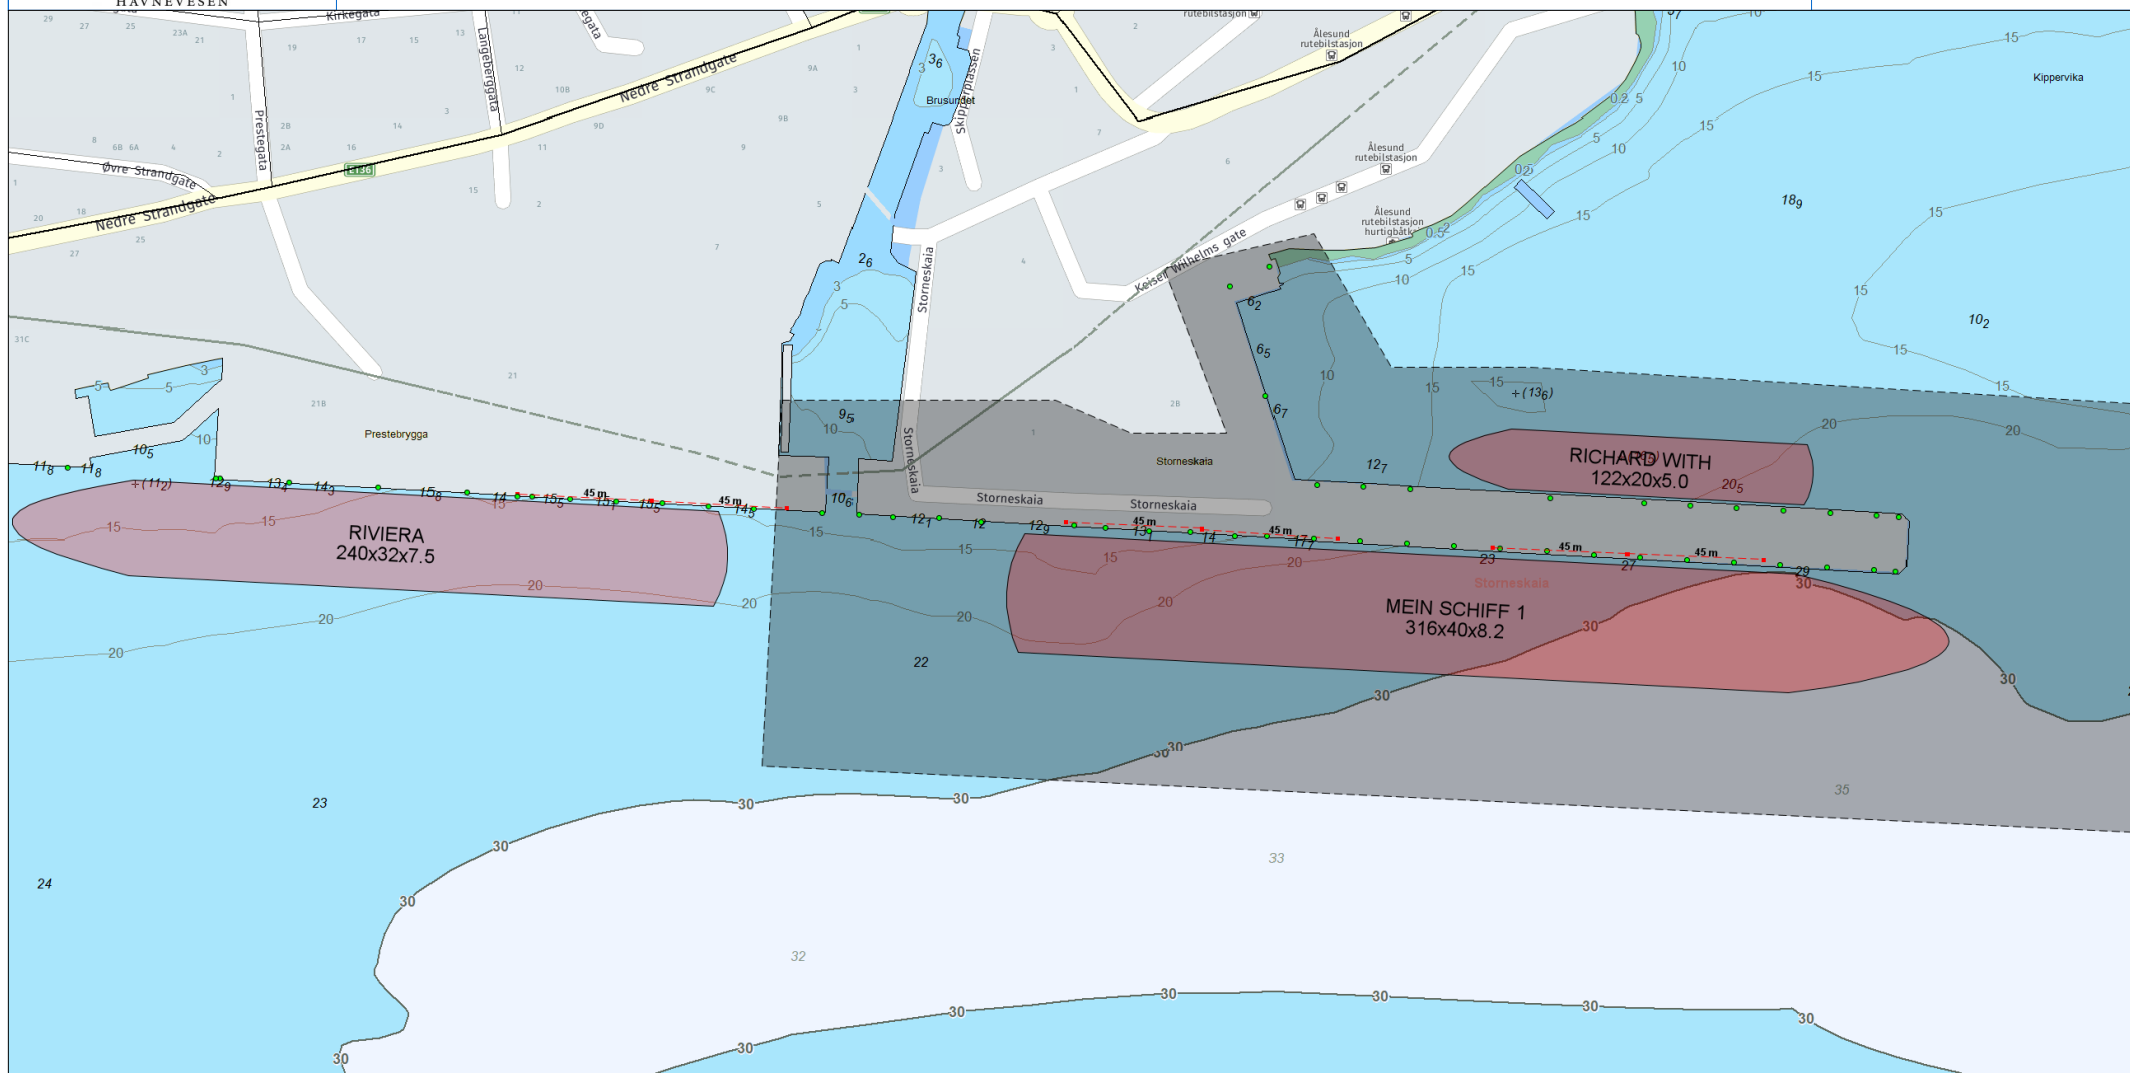

ÅLESUNDREGIONENS
HAVNEVESEN

Mooringplan

Port of Aalesund

Bollard

Vessel	Bay	ETA	ETD
MEIN SCHIFF 1	Storneskaia	08.08.2023 07:30:00	08.08.2023 17:30:00
RICHARD WITH	Prestebrygga	08.08.2023 09:00:00	08.08.2023 10:30:00
RIVIERA	Prestebrygga	08.08.2023 07:55:00	08.08.2023 17:55:00
SEABOURN OVATION	Skanseskaia Nord	08.08.2023 10:00:00	08.08.2023 23:00:00