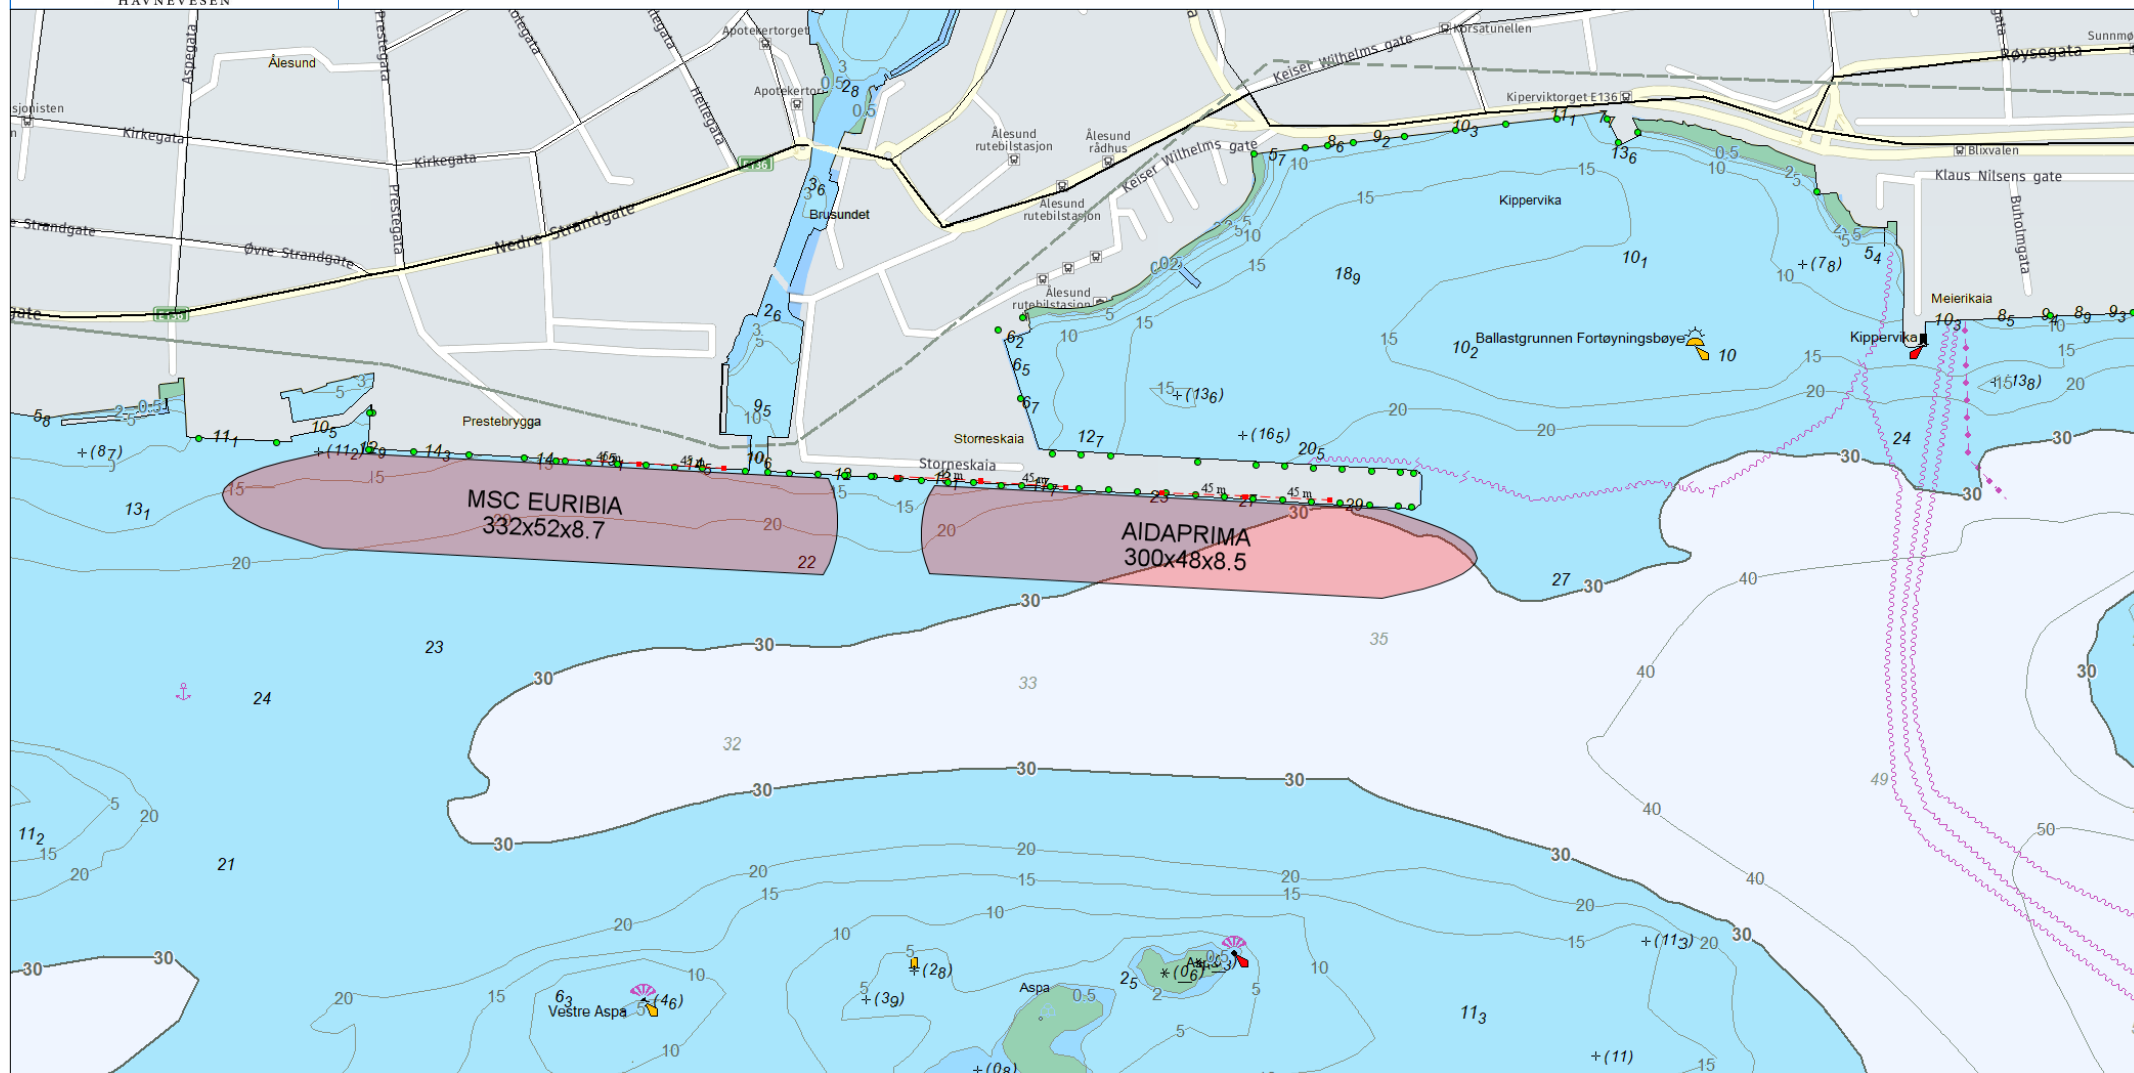

ÅLESUNDREGIONENS  
HAVNEVESEN

# Mooringplan

## Port of Aalesund

Vessel	Bay	ETA	ETD
AIDAPRIMA	Storneskaia	09.10.2024 07:00:00	09.10.2024 16:00:00
MSC EURIBIA	Prestebrygga	09.10.2024 09:00:00	09.10.2024 18:00:00