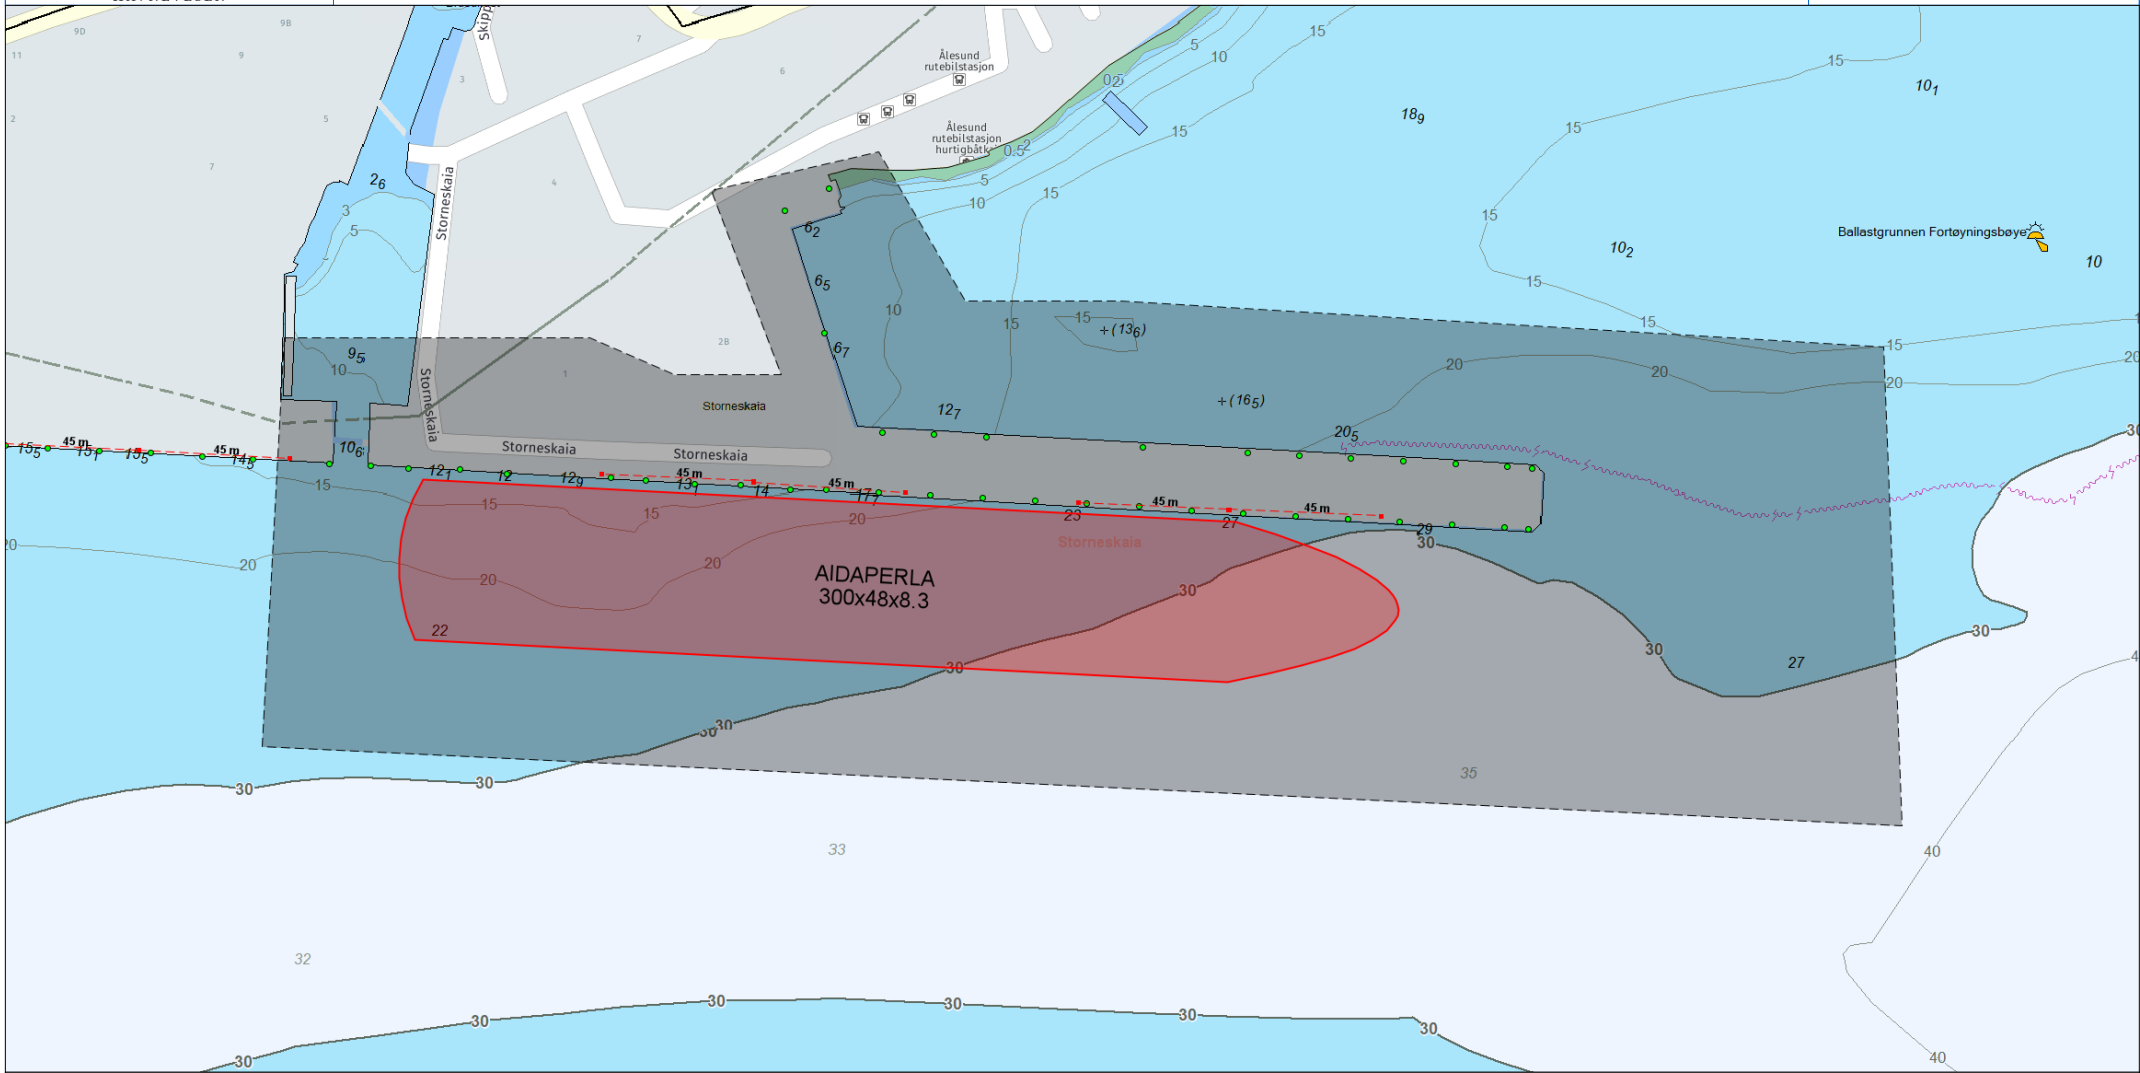

ÅLESUNDREGIONENS
HAVNEVESEN

Mooringplan

Port of Aalesund

Bollard

Vessel	Bay	ETA	ETD
AIDAPERLA	Storneskaia	07.09.2023 06:00:00	07.09.2023 13:30:00
STATSRAAD LEHMKUHL	Skansekaia vest og syd	06.09.2023 06:00:00	07.09.2023 12:00:00