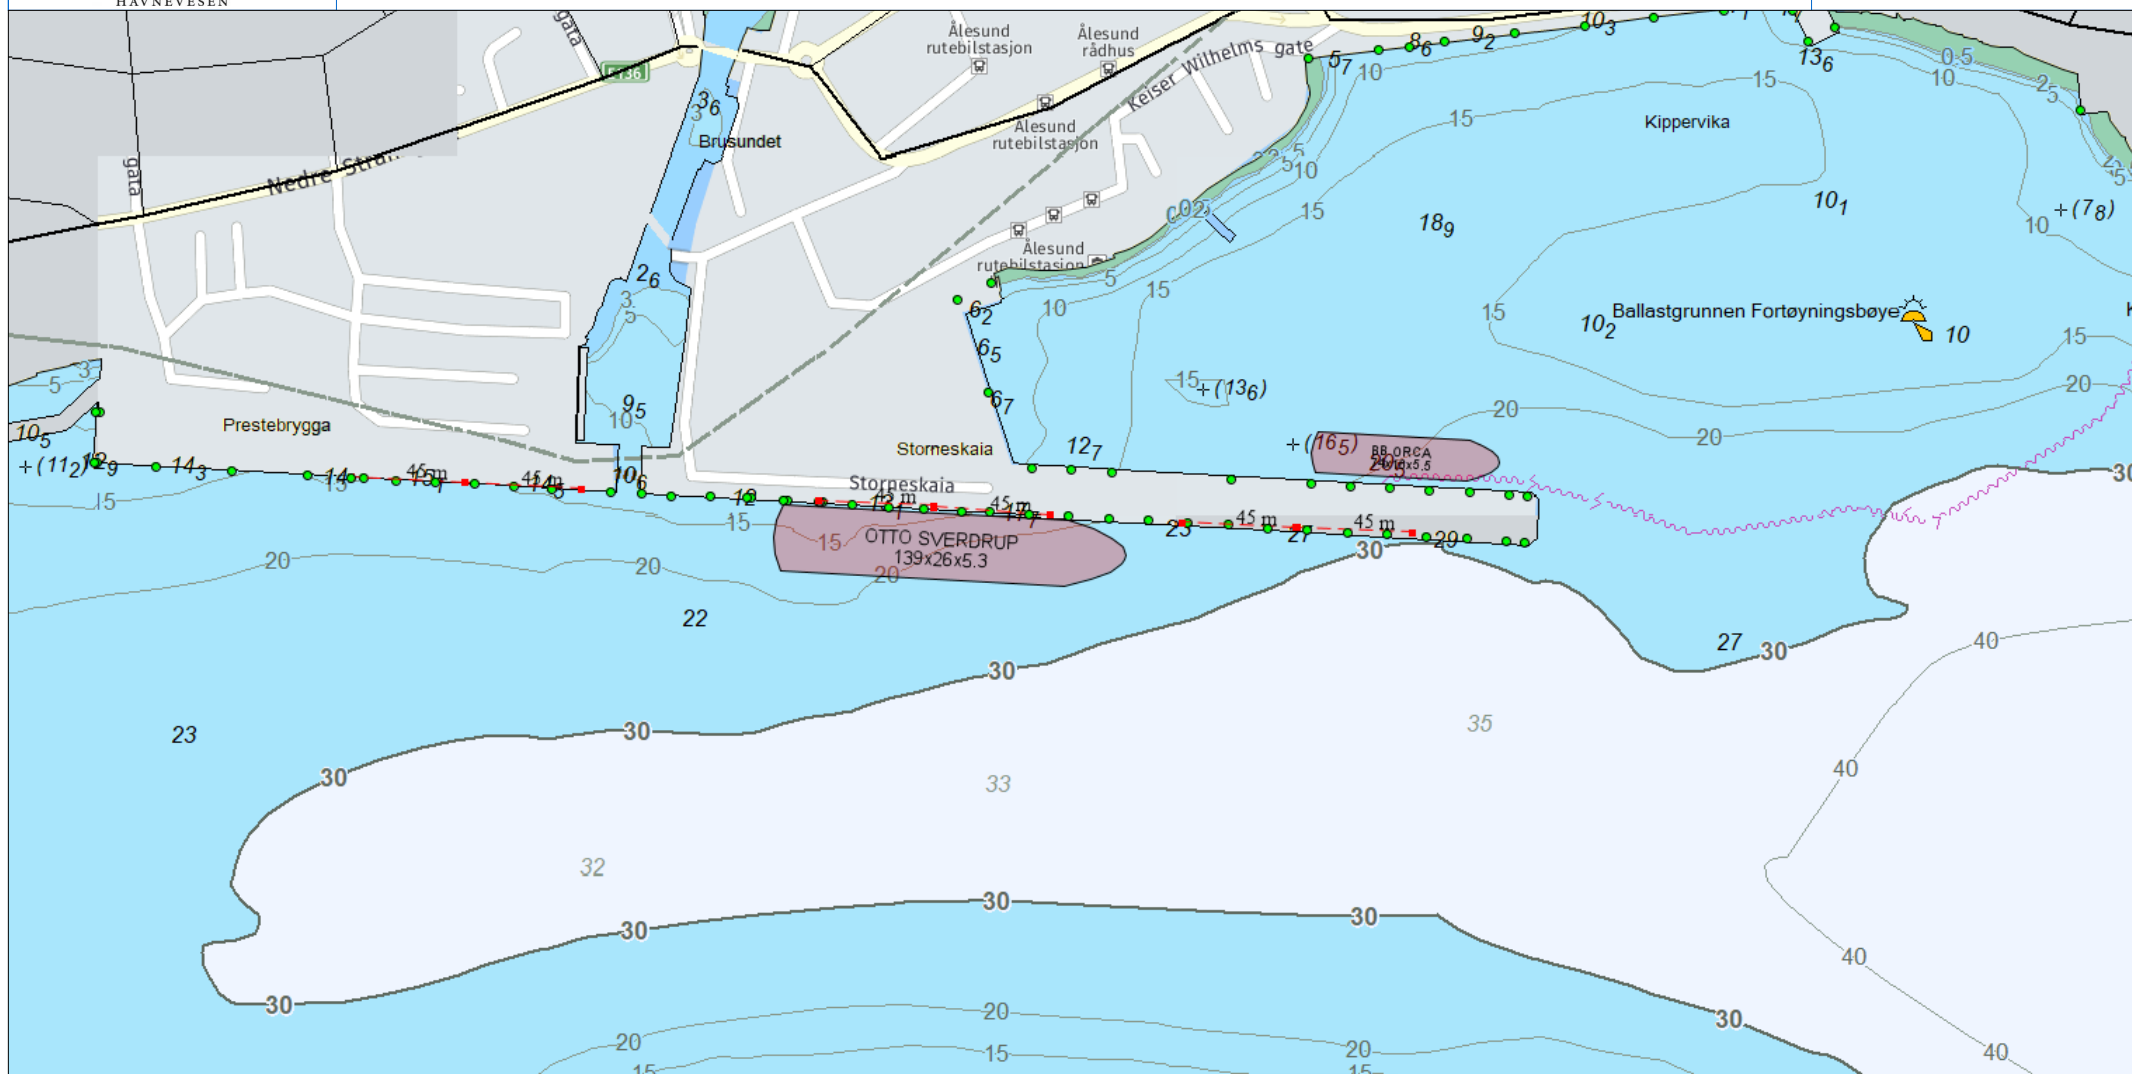

ÅLESUNDREGIONENS  
HAVNEVESEN

# Mooringplan

Port of Aalesund

● Bollard    ● Bollard 50t

Vessel	Bay	ETA	ETD
OTTO SVERDRUP	Stormeskaia	17.03.2025 13:00:00	17.03.2025 18:00:00
BB ORCA	Aspevågen	20.12.2024 09:00:00	01.04.2025 10:00:00