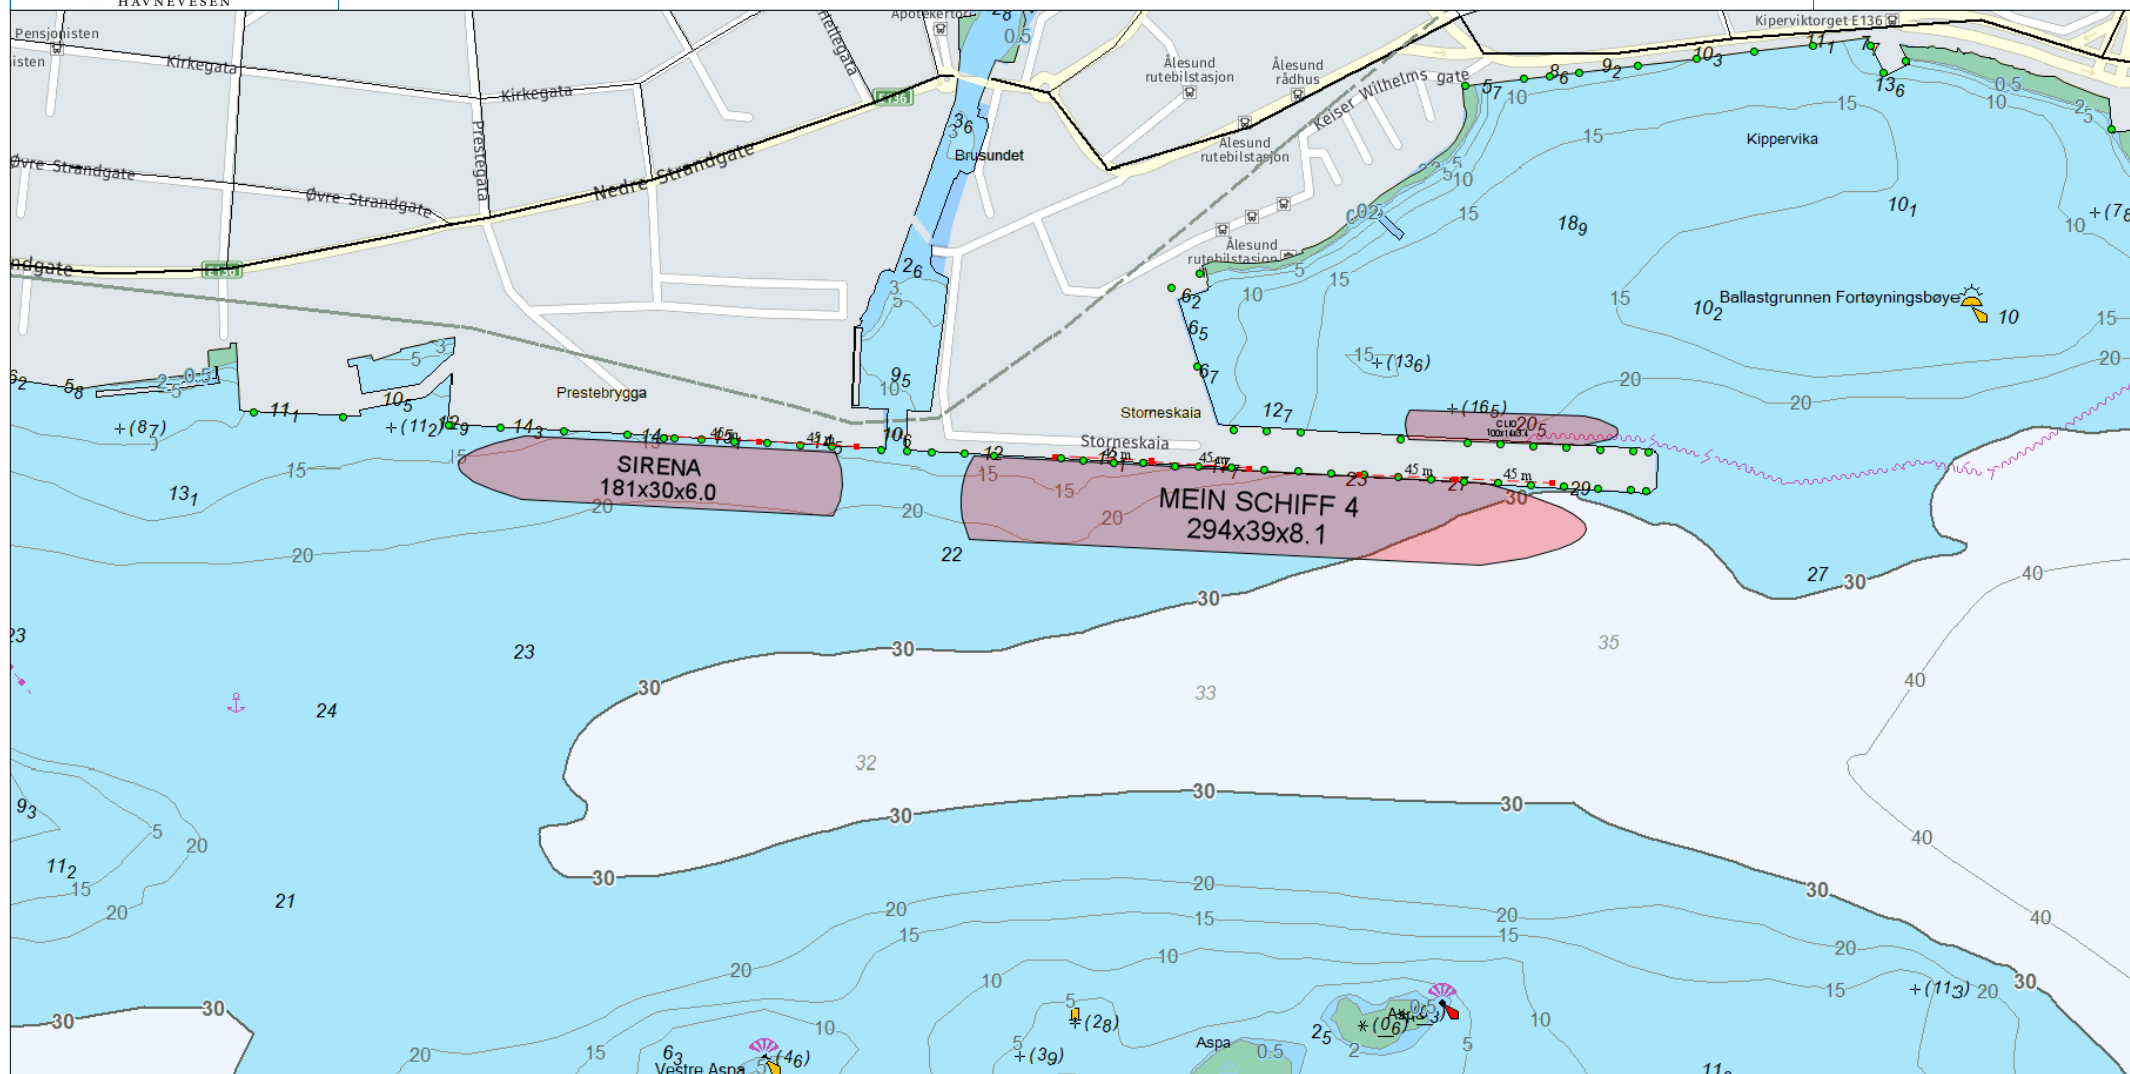

ÅLESUNDREGIONENS
HAVNEVESEN

Mooringplan

Port of Aalesund

Bollard

| Vessel | Bay | ETA | ETD |
|---------------|------------------------|---------------------|---------------------|
| MEIN SCHIFF 4 | Storneskaia | 13.08.2024 07:00:00 | 13.08.2024 17:00:00 |
| CLIO | Storneskaia | 11.08.2024 10:00:00 | 13.08.2024 17:00:00 |
| SIRENA | Prestebrygga | 13.08.2024 09:00:00 | 13.08.2024 18:00:00 |
| NORN | Skansekaia vest og syd | 09.08.2024 08:00:00 | 15.08.2024 14:00:00 |