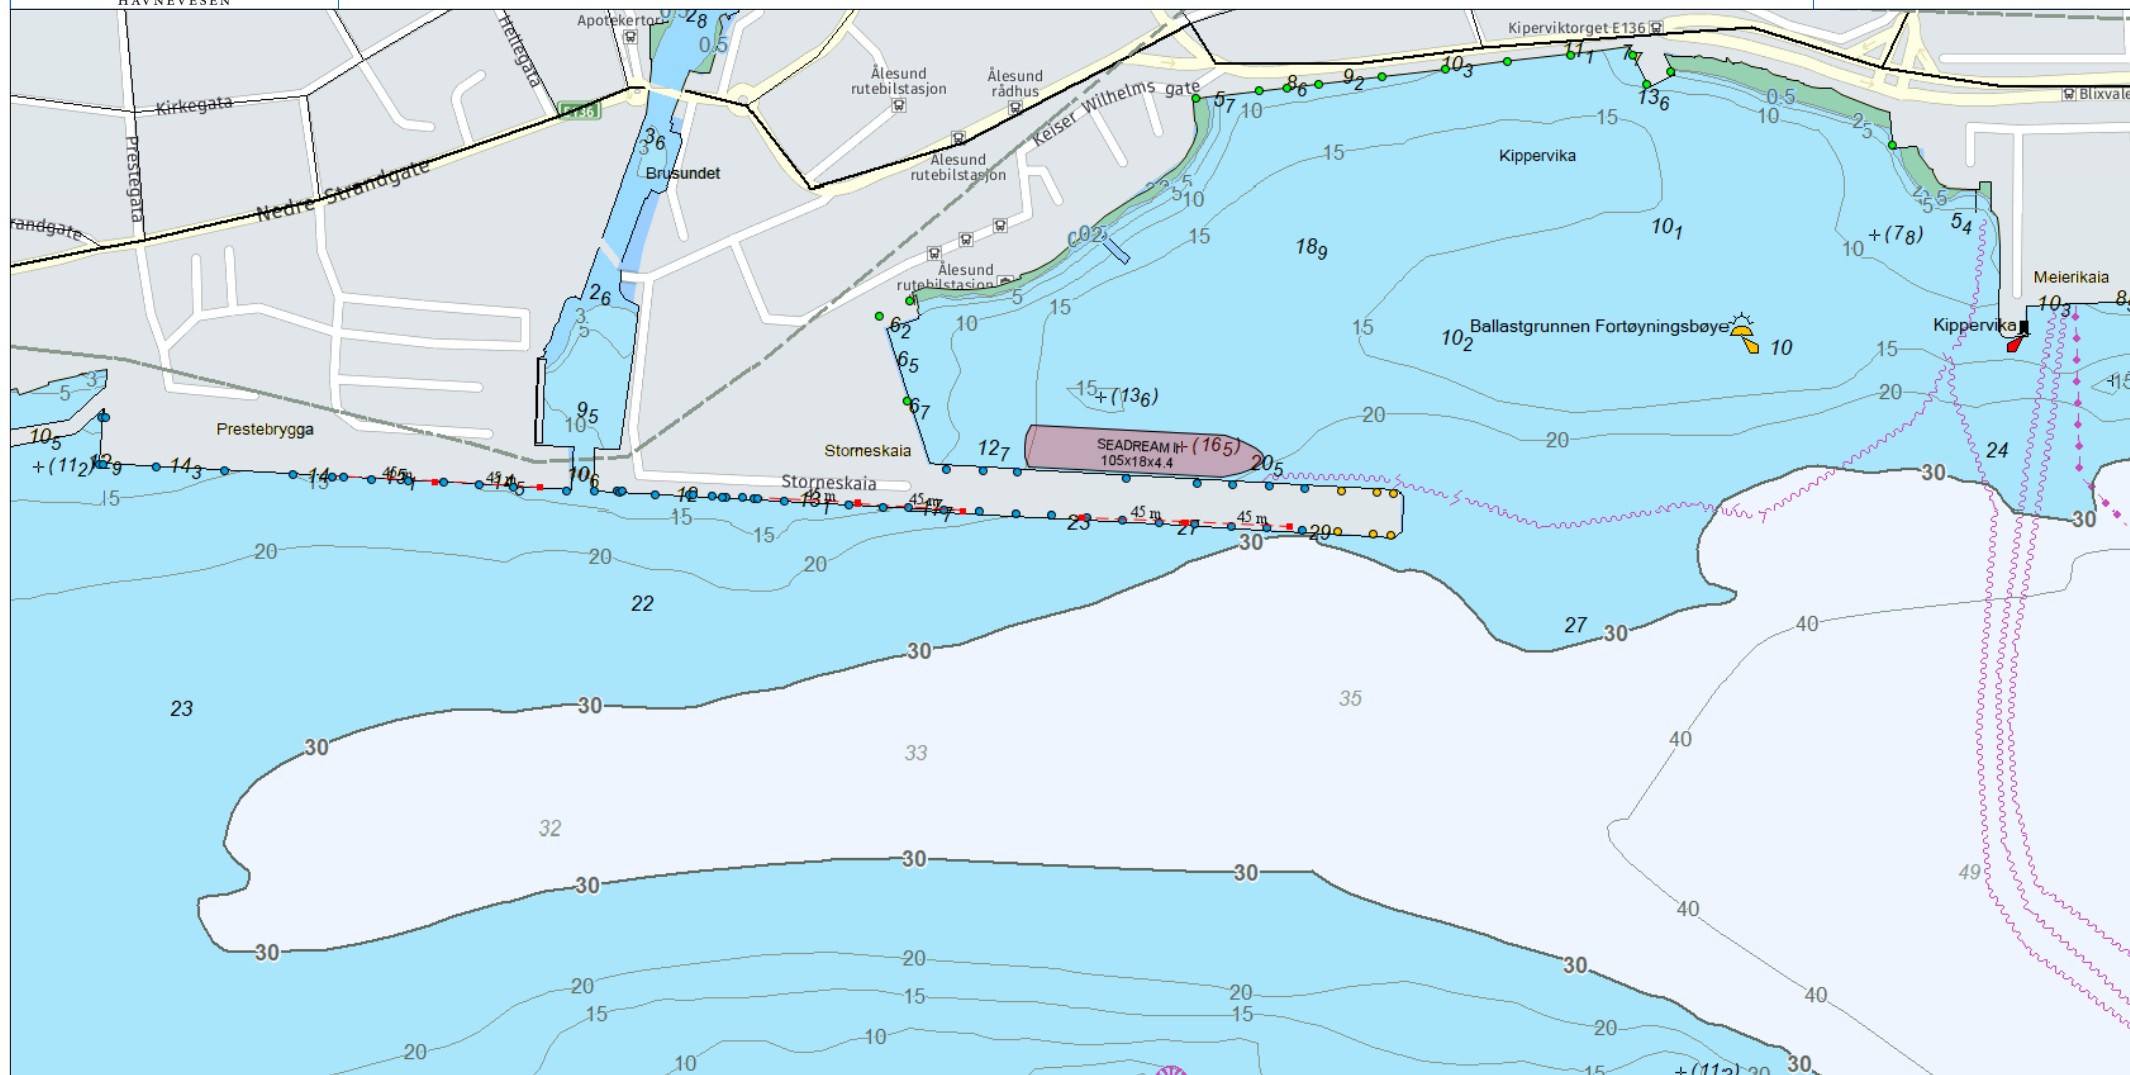

ÅLESUNDREGIONENS
HAVNEVESEN

Mooringplan

Port of Aalesund

Vessel	Bay	ETA	ETD
SEADREAM II	Stormeskaia	12.07.2026 20:00:00	13.07.2026 14:00:00