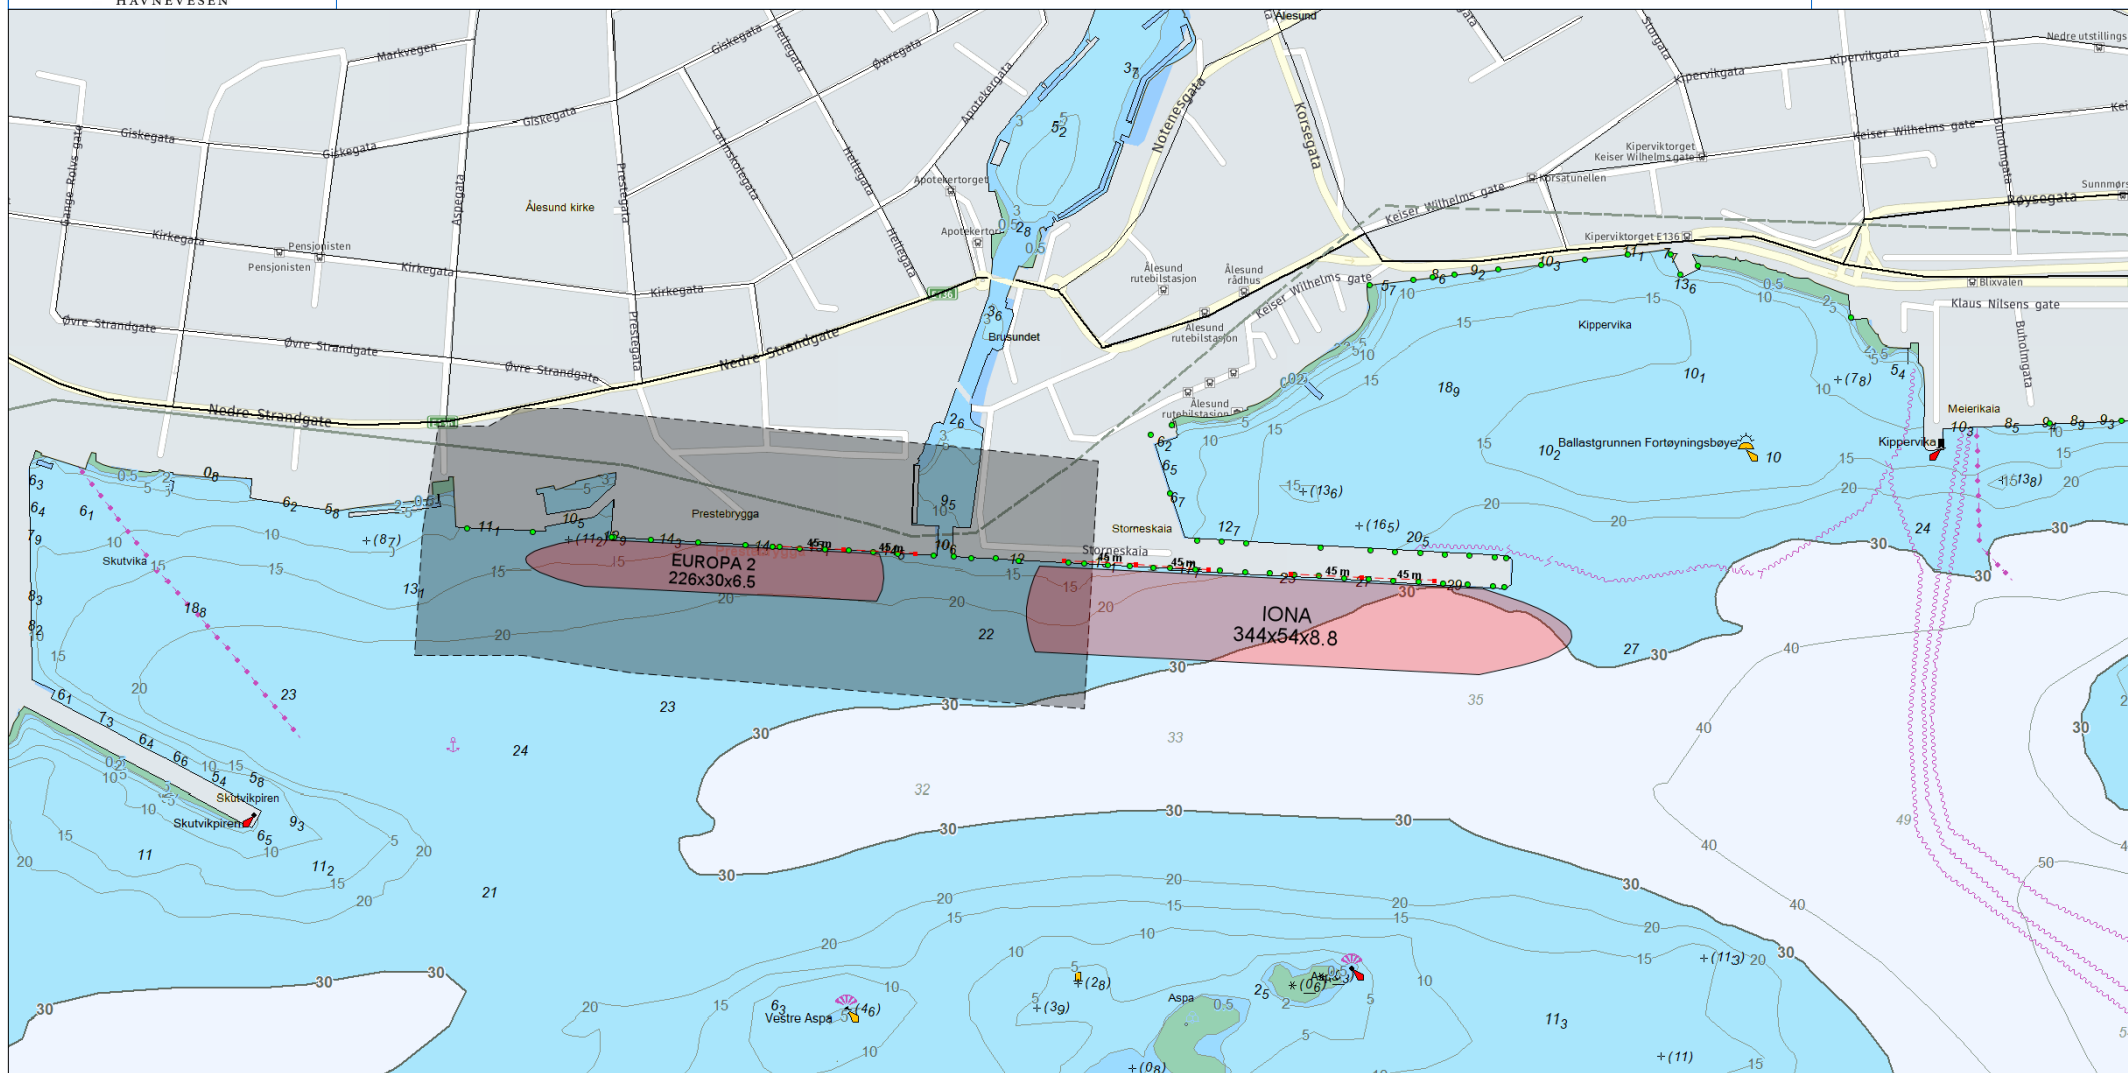

ÅLESUNDREGIONENS
HAVNEVESEN

Mooringplan

Port of Aalesund

Vessel	Bay	ETA	ETD
EUROPA 2	Prestebrygga	13.09.2023 07:00:00	13.09.2023 13:00:00
IONA	Storneskaia	13.09.2023 08:00:00	13.09.2023 18:00:00