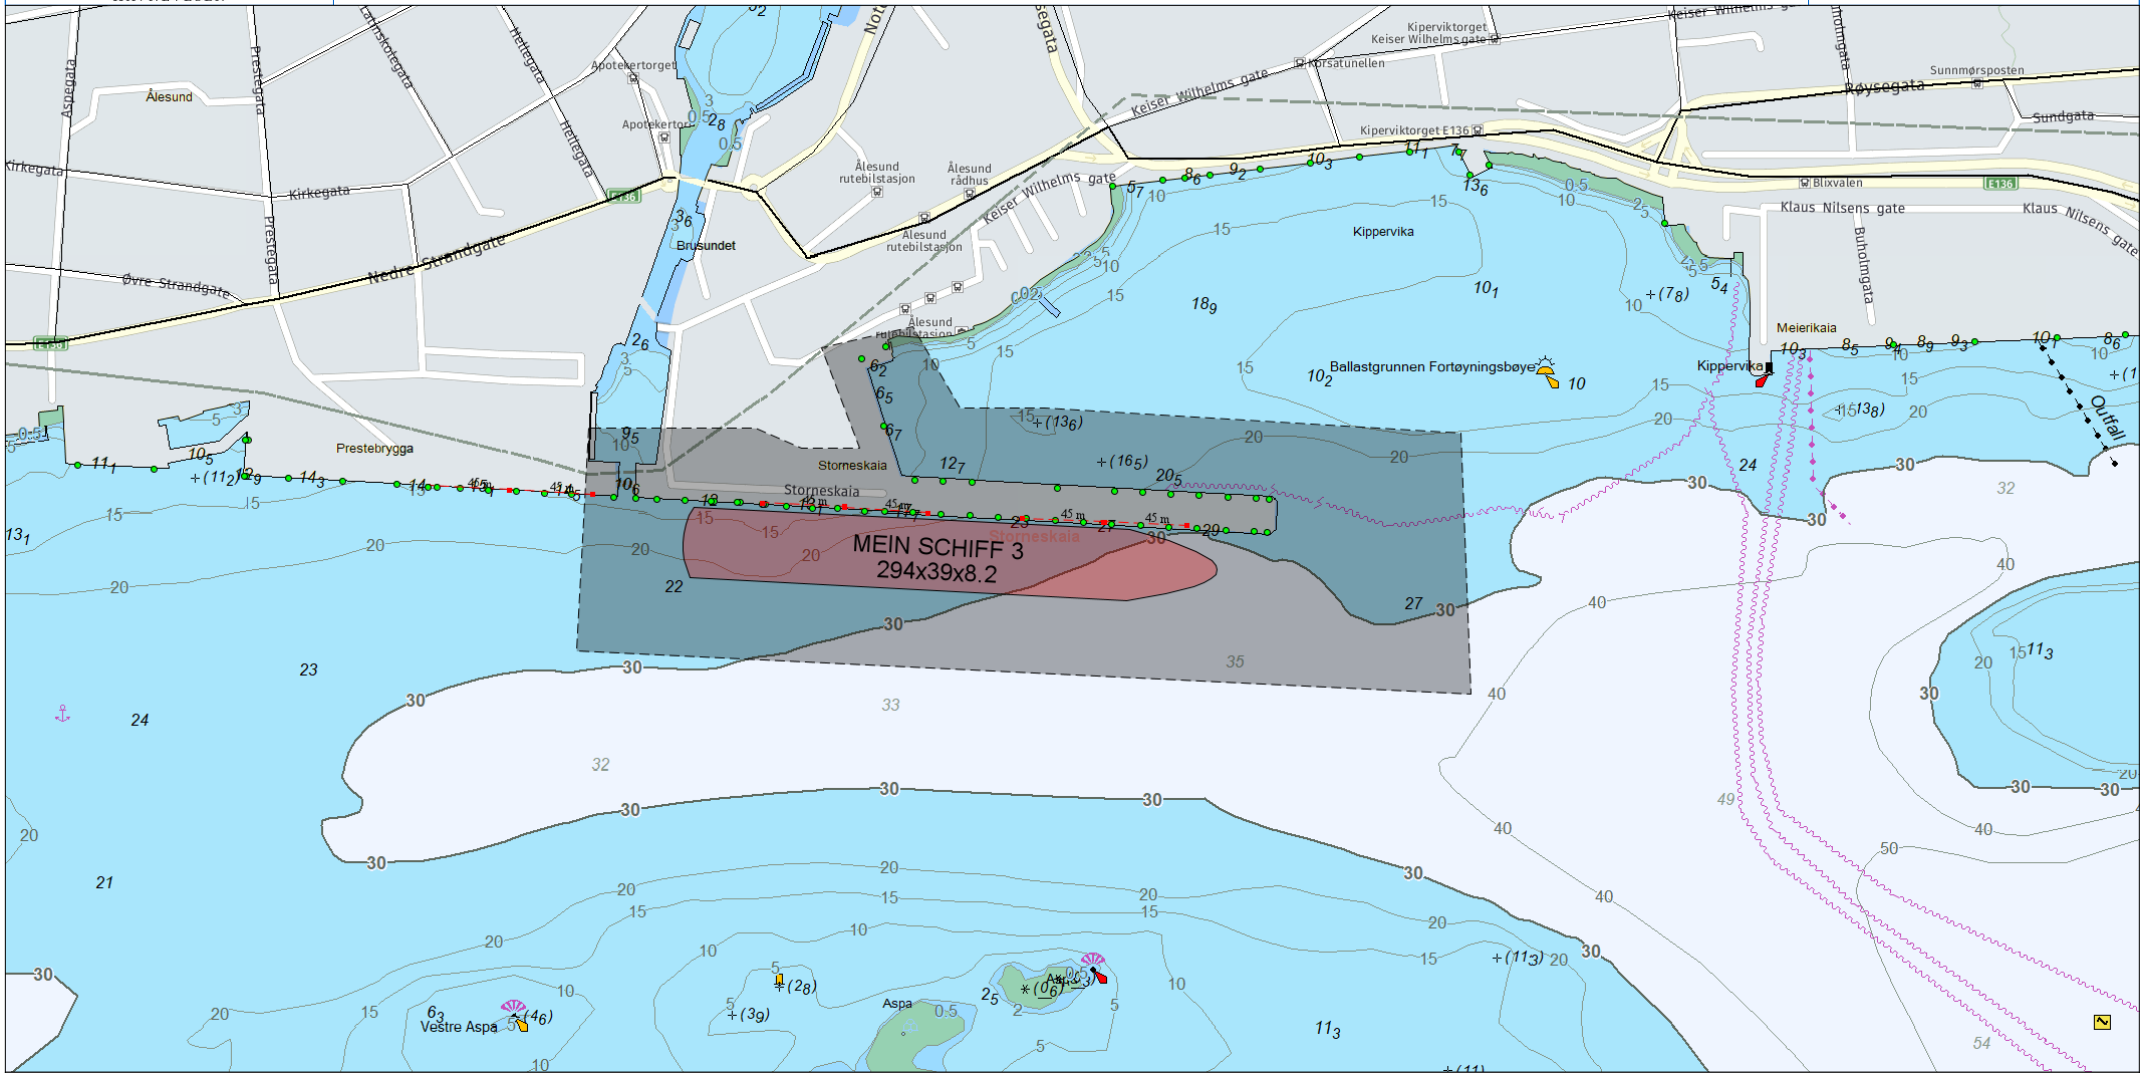

ÅLESUNDREGIONENS  
HAVNEVESEN

# Mooringplan

## Port of Aalesund

Vessel	Bay	ETA	ETD
MEIN SCHIFF 3	Storneskaia	15.10.2024 08:00:00	15.10.2024 18:00:00