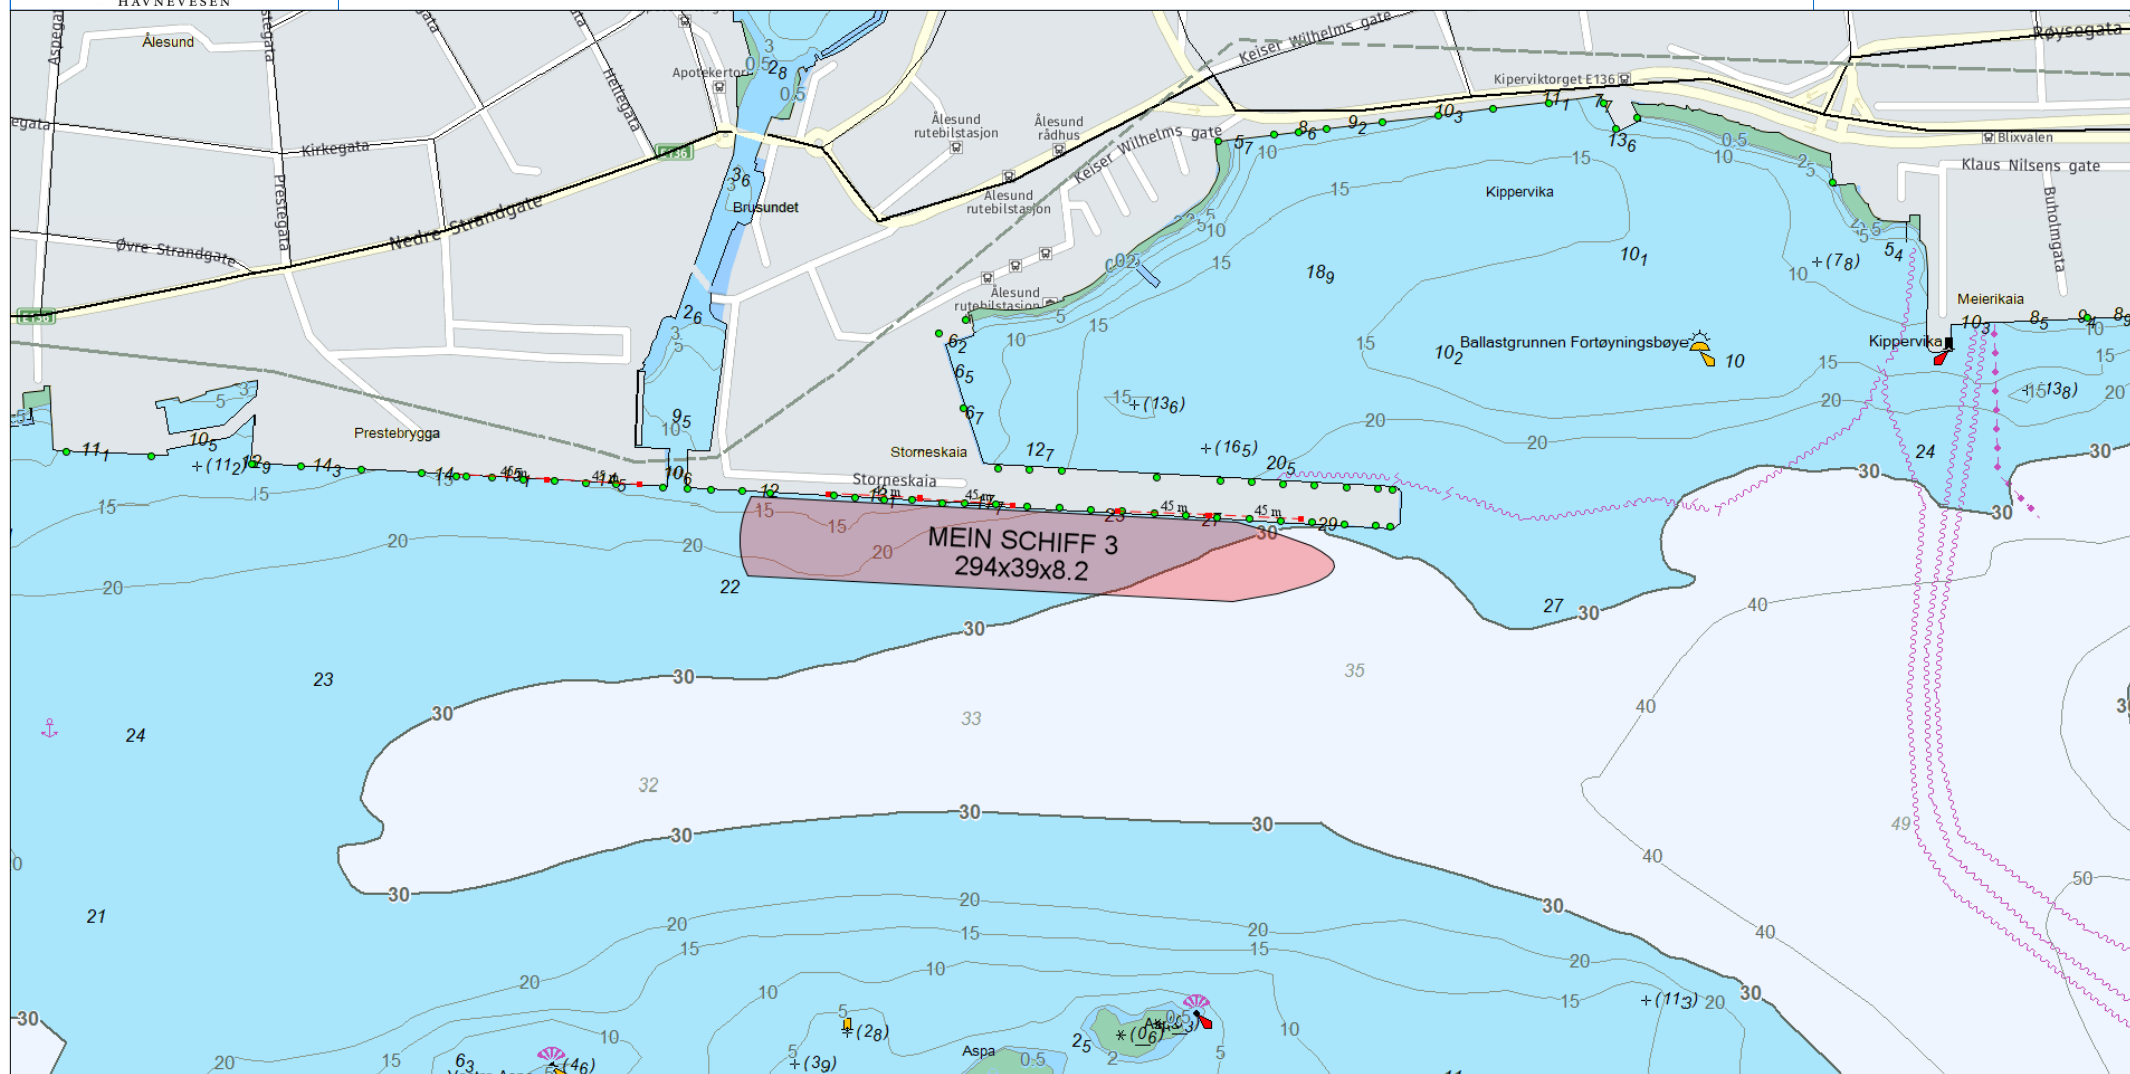

ÅLESUNDREGIONENS
HAVNEVESEN

Mooringplan

Port of Aalesund

Legend			
	Bollard		
Vessel	Bay	ETA	ETD
MEIN SCHIFF 3	Storneskaia	23.09.2024 08:00:00	23.09.2024 18:00:00