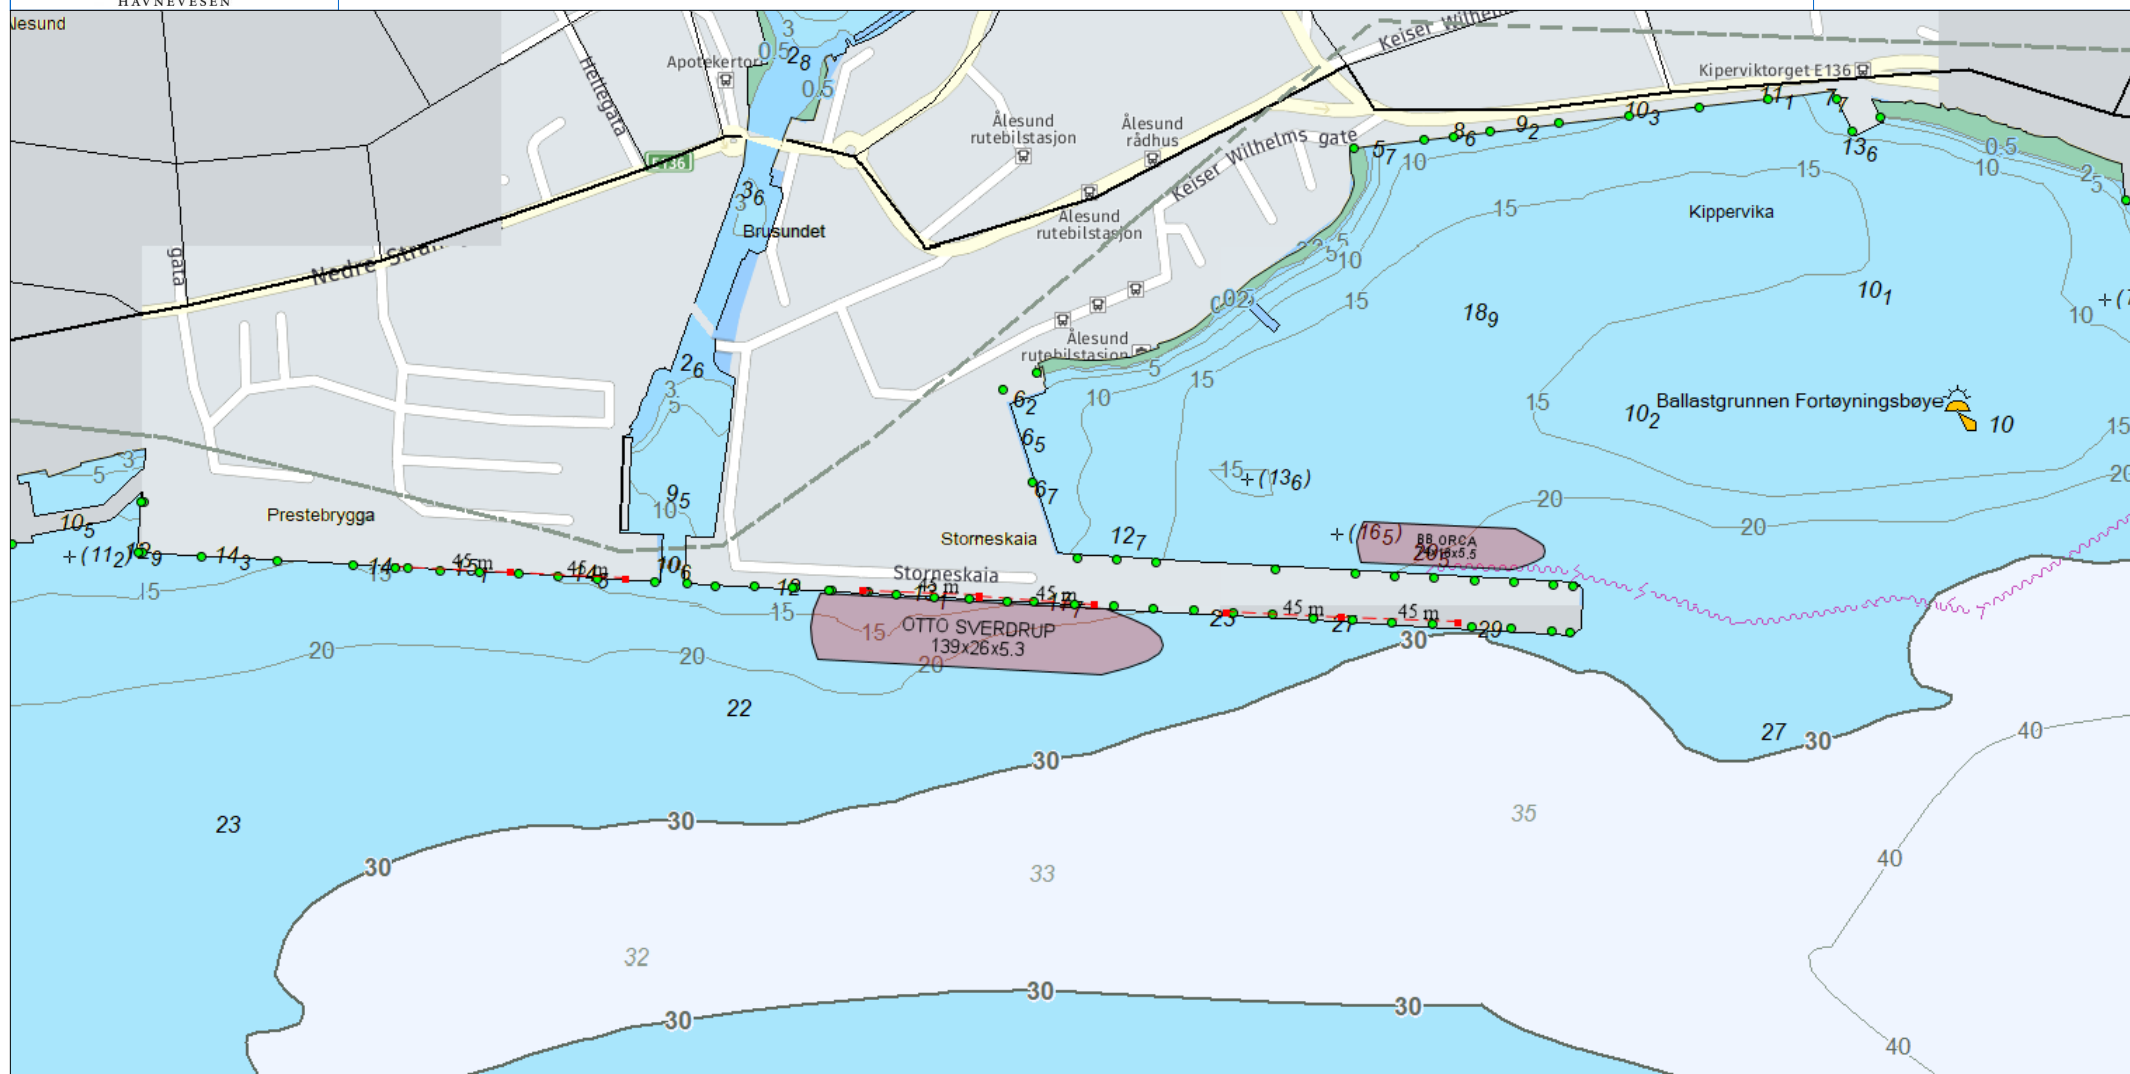

ÅLESUNDREGIONENS
HAVNEVESEN

Mooringplan

Port of Aalesund

● Bollard ● Bollard 50t

Vessel	Bay	ETA	ETD
OTTO SVERDRUP	Stormeskaia	31.03.2025 13:00:00	31.03.2025 18:00:00
BB ORCA	Aspevågen	20.12.2024 09:00:00	01.04.2025 10:00:00