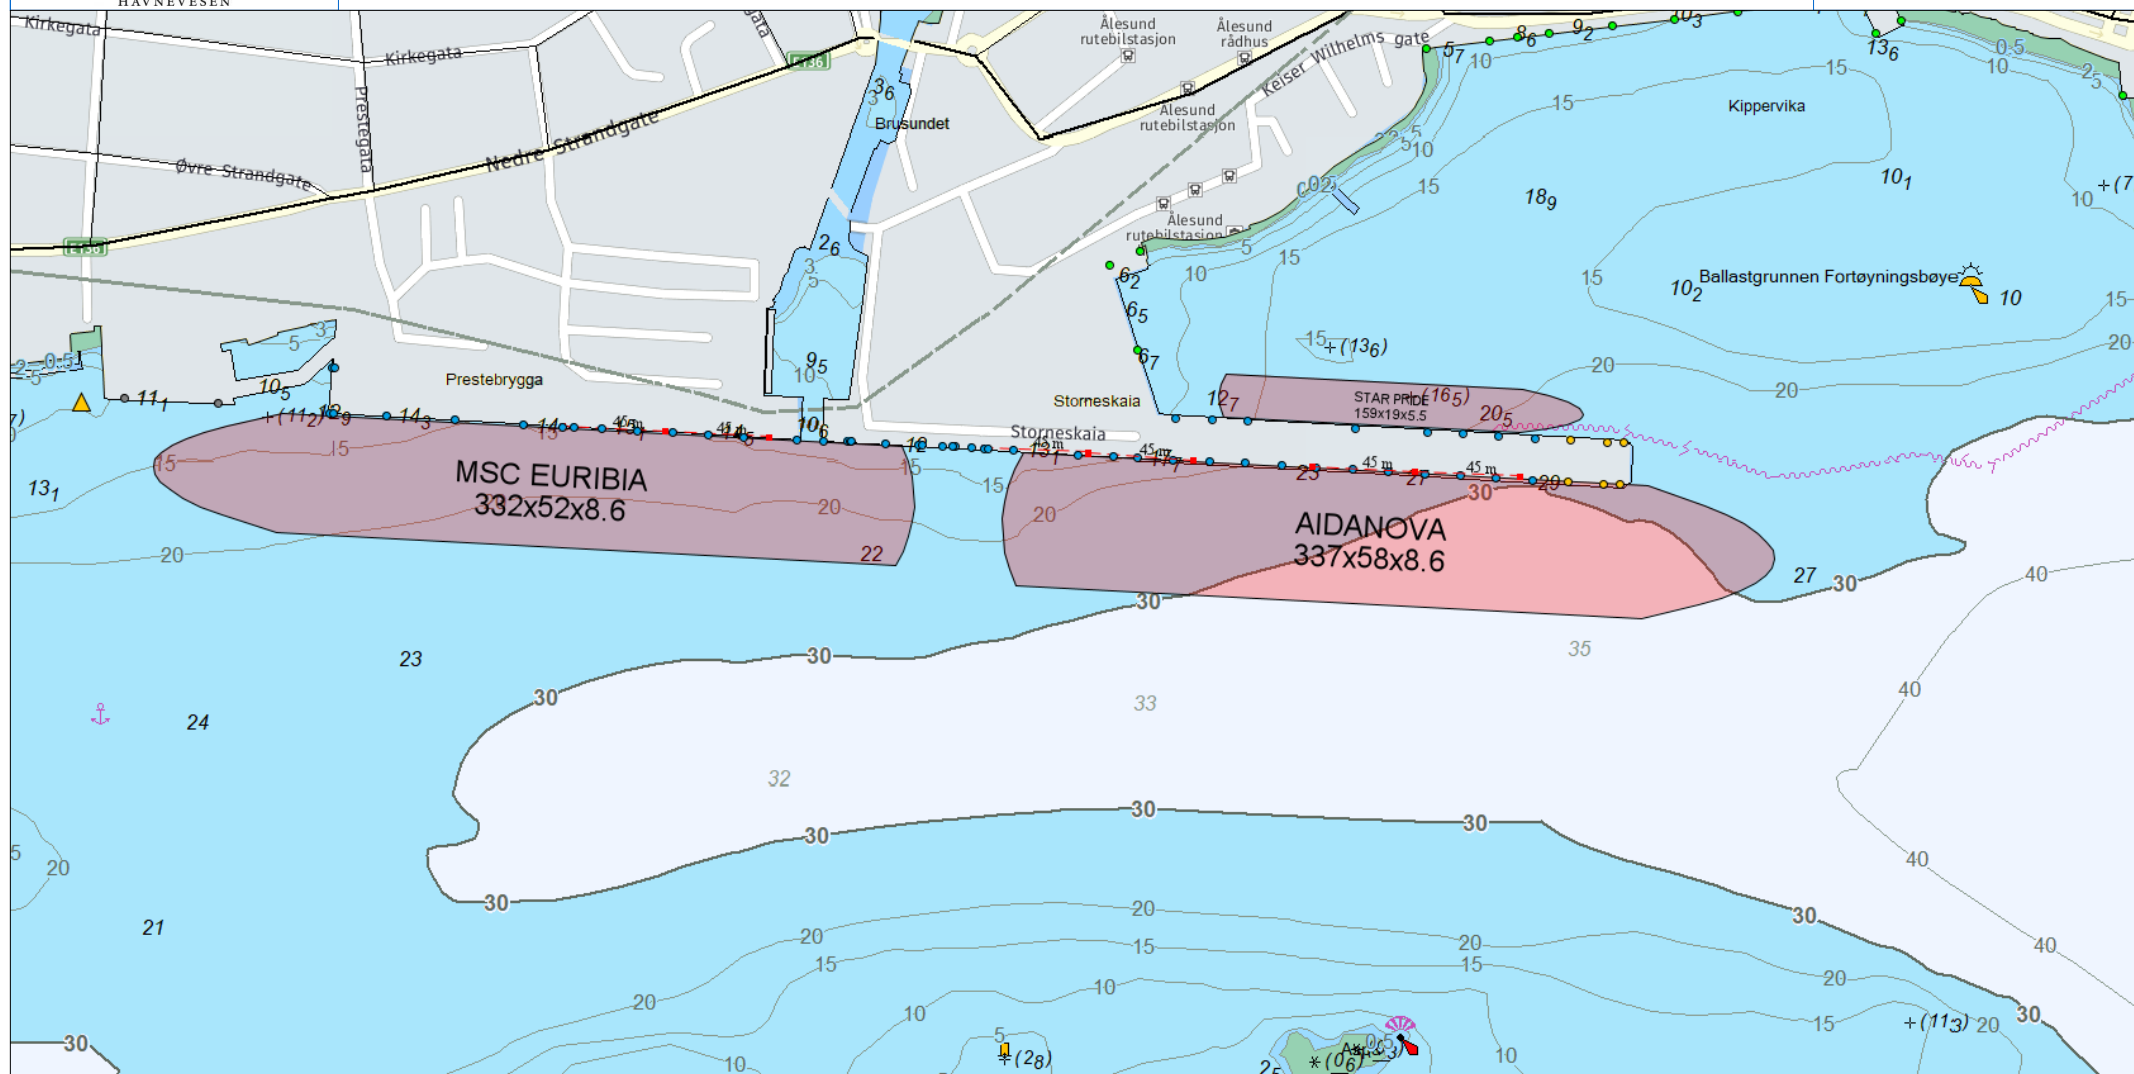

ÅLESUNDREGIONENS
HAVNEVESEN

Mooringplan

Port of Aalesund

● Bollard
 ● Bollard 100t
 ● Bollard 150t
 ● Bollard 50t
 ▲ Bouy 150t

Vessel	Bay	ETA	ETD
AIDANOVA	Storneskaia	01.07.2026 09:00:00	01.07.2026 17:00:00
STAR PRIDE	Storneskaia	01.07.2026 06:00:00	01.07.2026 22:00:00
MSC EURIBIA	Prestebrygga	01.07.2026 07:00:00	01.07.2026 17:00:00