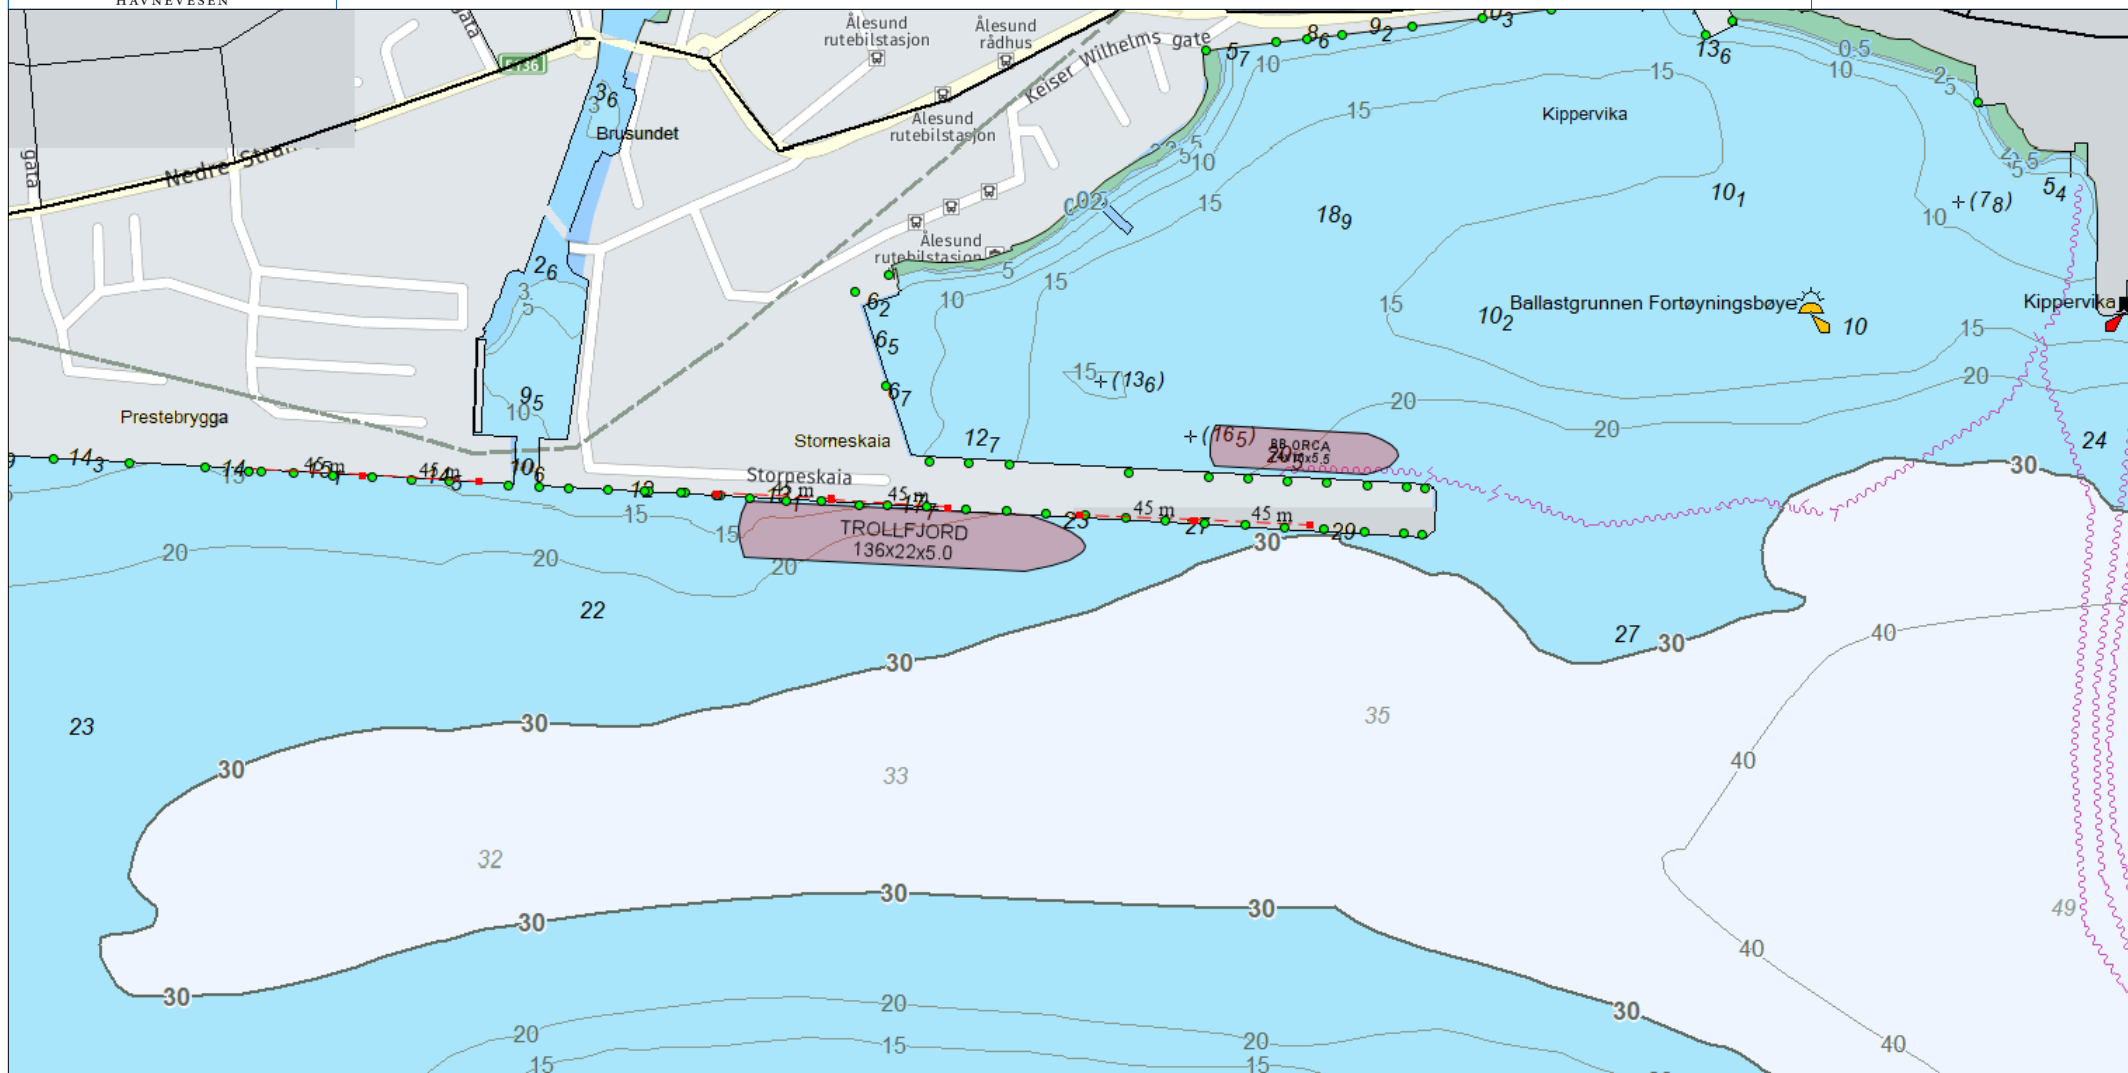

ÅLESUNDREGIONENS
HAVNEVESEN

Mooringplan

Port of Aalesund

● Bollard ● Bollard 50t

Vessel	Bay	ETA	ETD
TROLLFJORD	Stormeskaia	13.03.2025 10:00:00	13.03.2025 14:00:00
BB ORCA	Aspevågen	20.12.2024 09:00:00	01.04.2025 10:00:00