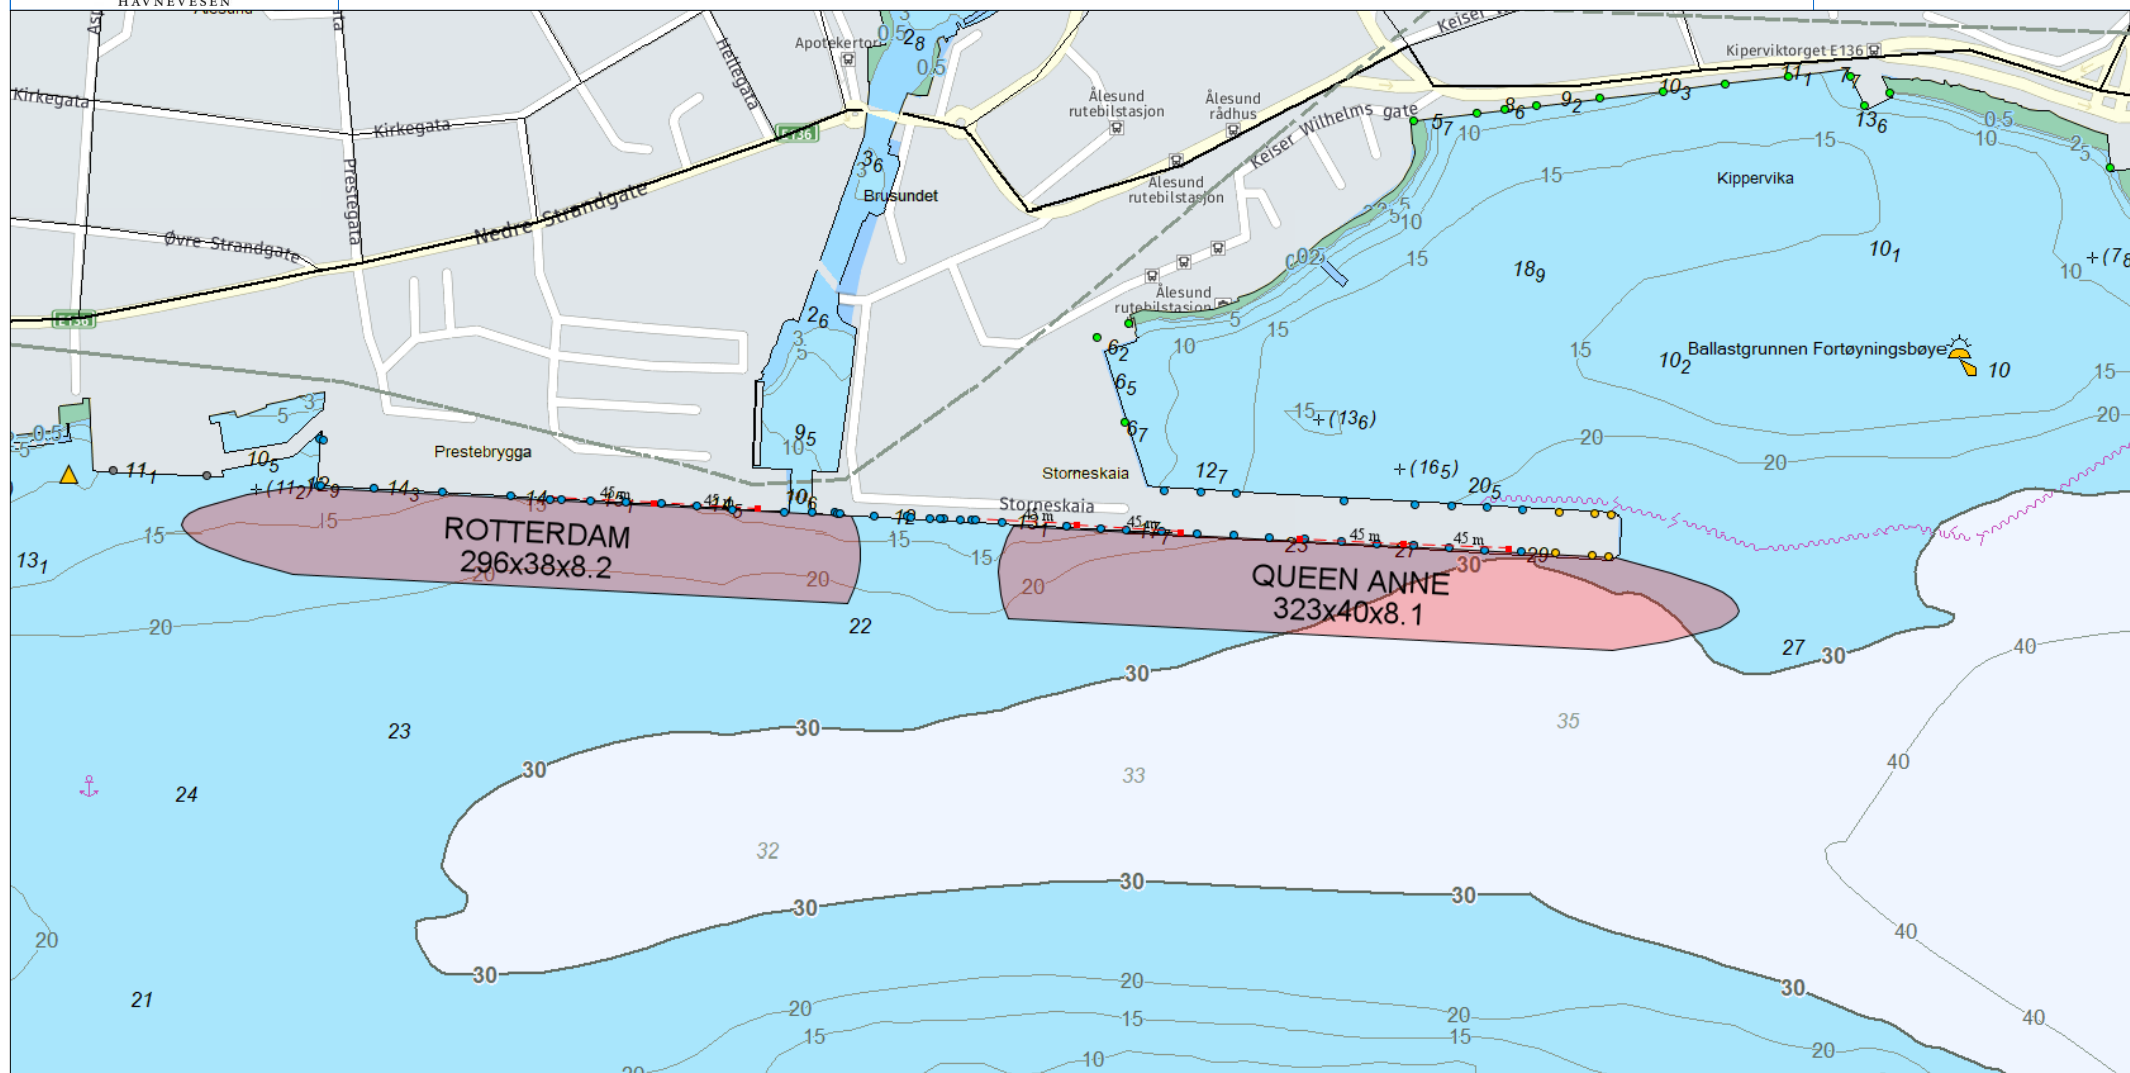

ÅLESUNDREGIONENS  
HAVNEVESEN

# Mooringplan

## Port of Aalesund

● Bollard   
 ● Bollard 100t   
 ● Bollard 150t   
 ● Bollard 50t   
 ▲ Bouy 150t

Vessel	Bay	ETA	ETD
QUEEN ANNE	Stormeskaia	09.07.2026 08:00:00	09.07.2026 18:00:00
ROTTERDAM	Prestebrygga	09.07.2026 08:00:00	09.07.2026 17:00:00