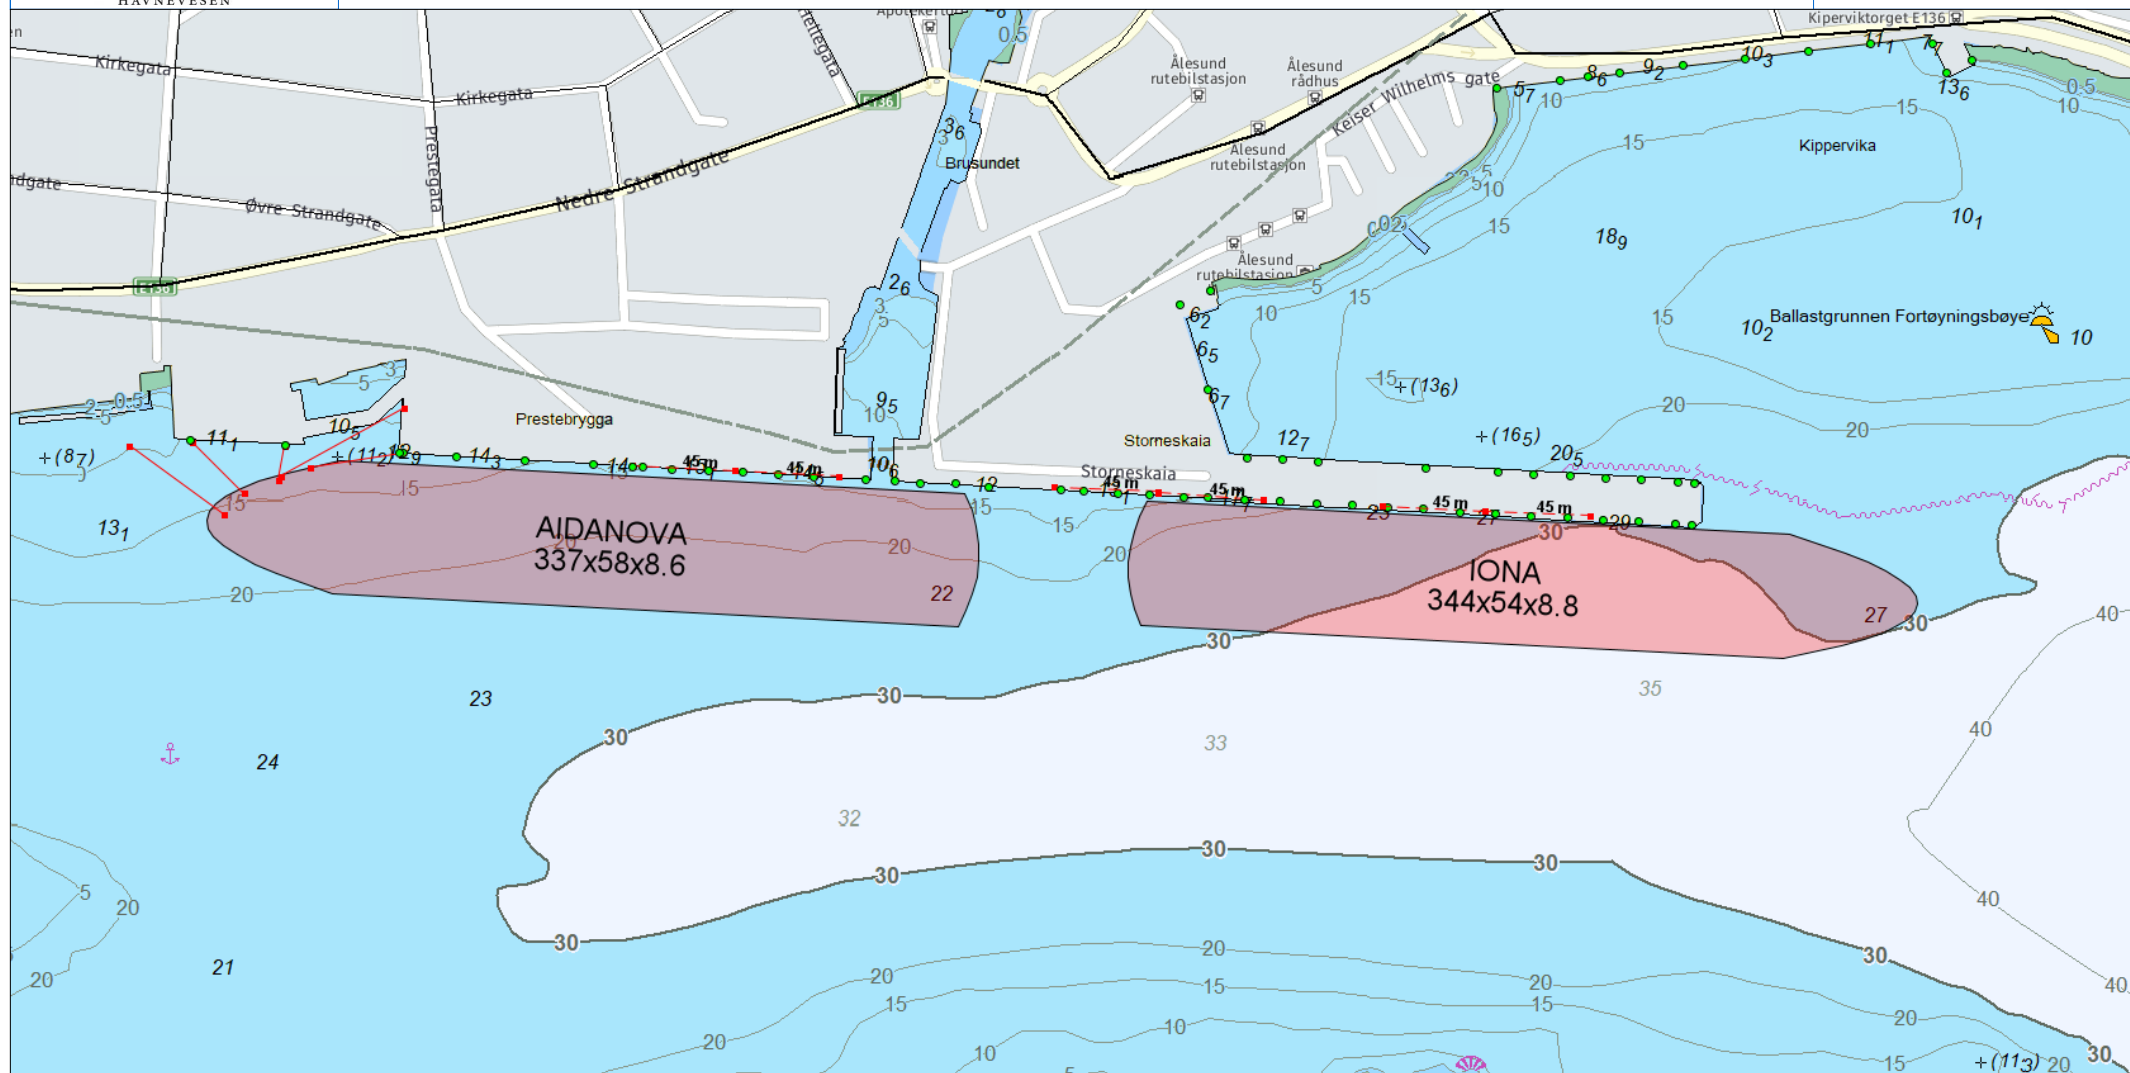

ÅLESUNDREGIONENS
HAVNEVESEN

Mooringplan

Port of Aalesund

● Bollard
 — Mooring line

Vessel	Bay	ETA	ETD
AIDANOVA	Prestebrygga	10.04.2024 06:55:00	10.04.2024 15:55:00
IONA	Storneskaia	10.04.2024 07:00:00	10.04.2024 18:00:00