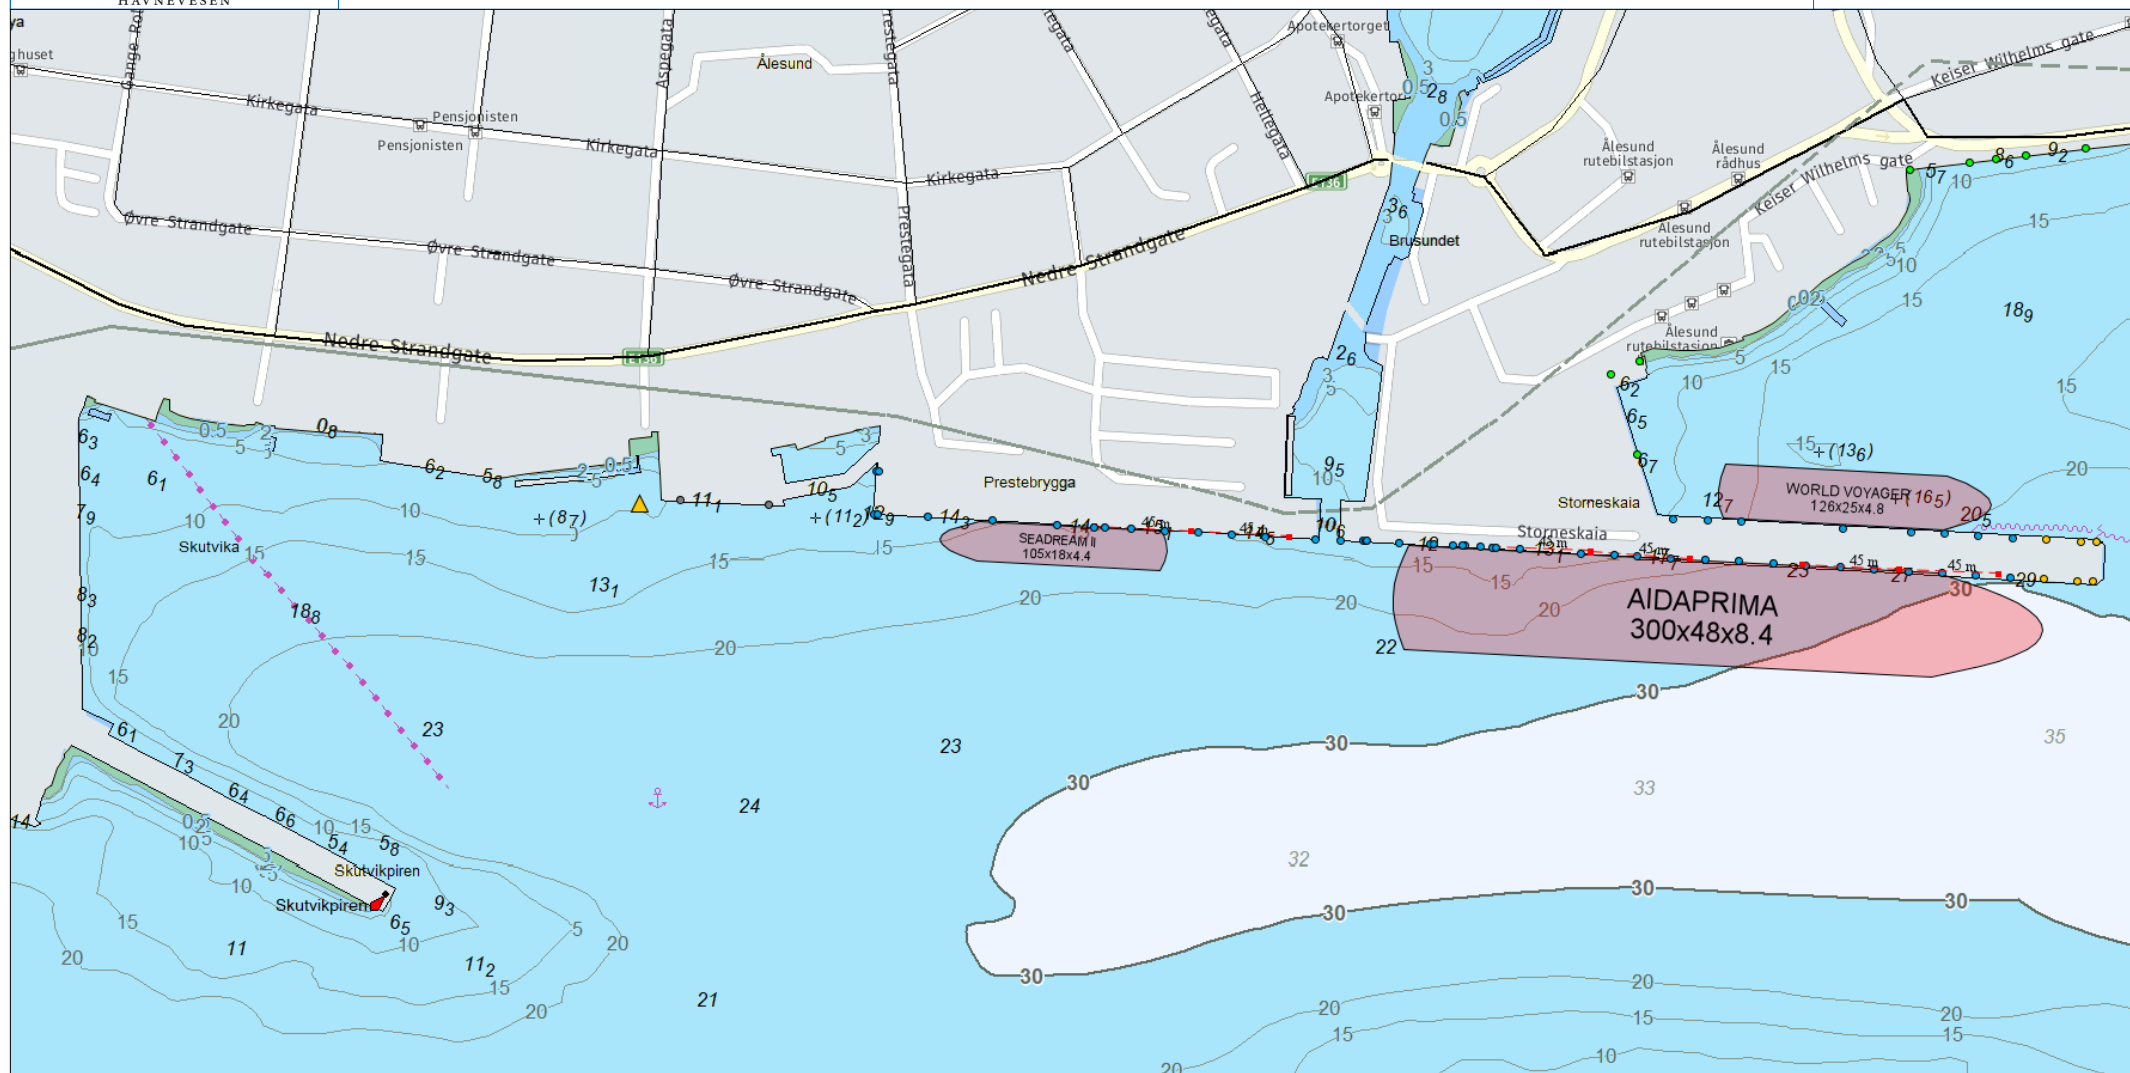

ÅLESUNDREGIONENS  
HAVNEVESEN

# Mooringplan

## Port of Aalesund

● Bollard   
 ● Bollard 100t   
 ● Bollard 150t   
 ● Bollard 50t   
 ▲ Bouy 150t

Vessel	Bay	ETA	ETD
SEADREAM II	Prestebrygga	29.06.2026 13:00:00	29.06.2026 23:59:00
AIDAPRIMA	Storneskaia	29.06.2026 07:00:00	29.06.2026 16:00:00
WORLD VOYAGER	Storneskaia	29.06.2026 08:00:00	29.06.2026 16:00:00