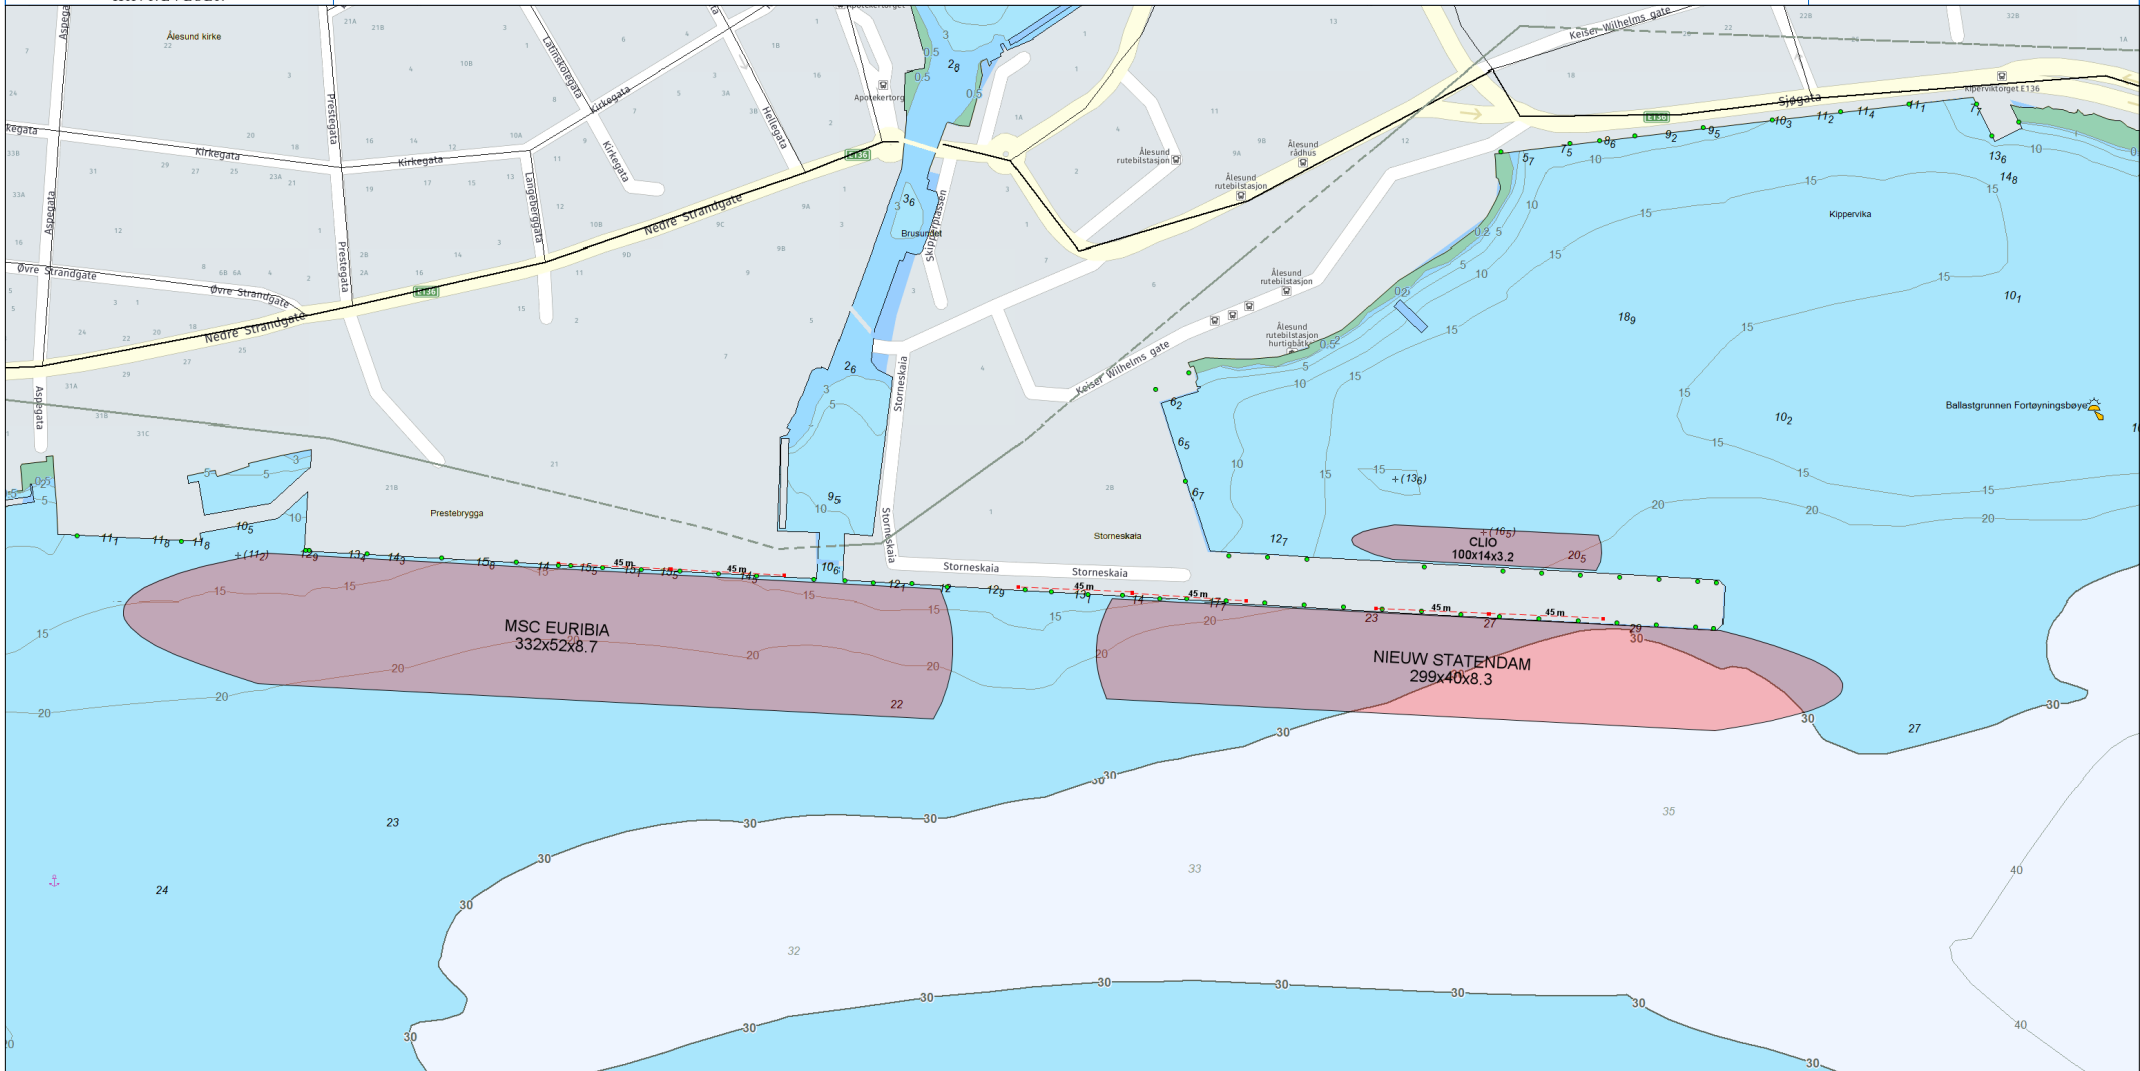

ÅLESUNDREGIONENS
HAVNEVESEN

Mooringplan

Port of Aalesund

Bollard

Vessel	Bay	ETA	ETD
CLIO	Stormeskaia	21.06.2023 09:00:00	21.06.2023 18:00:00
INVICTUS	Skansekaia vest og syd	16.06.2023 08:00:00	22.06.2023 20:00:00
NIEUW STATENDAM	Stormeskaia	21.06.2023 07:00:00	21.06.2023 16:00:00
MSC EURIBIA	Prestebrygga	21.06.2023 07:00:00	21.06.2023 17:00:00

OCEAN MAJESTY	Skansekaia Nord	21.06.2023 12:00:00	21.06.2023 21:59:00
TREEHOUSE	Skansekaia vest og syd	21.06.2023 08:00:00	24.06.2023 20:00:00