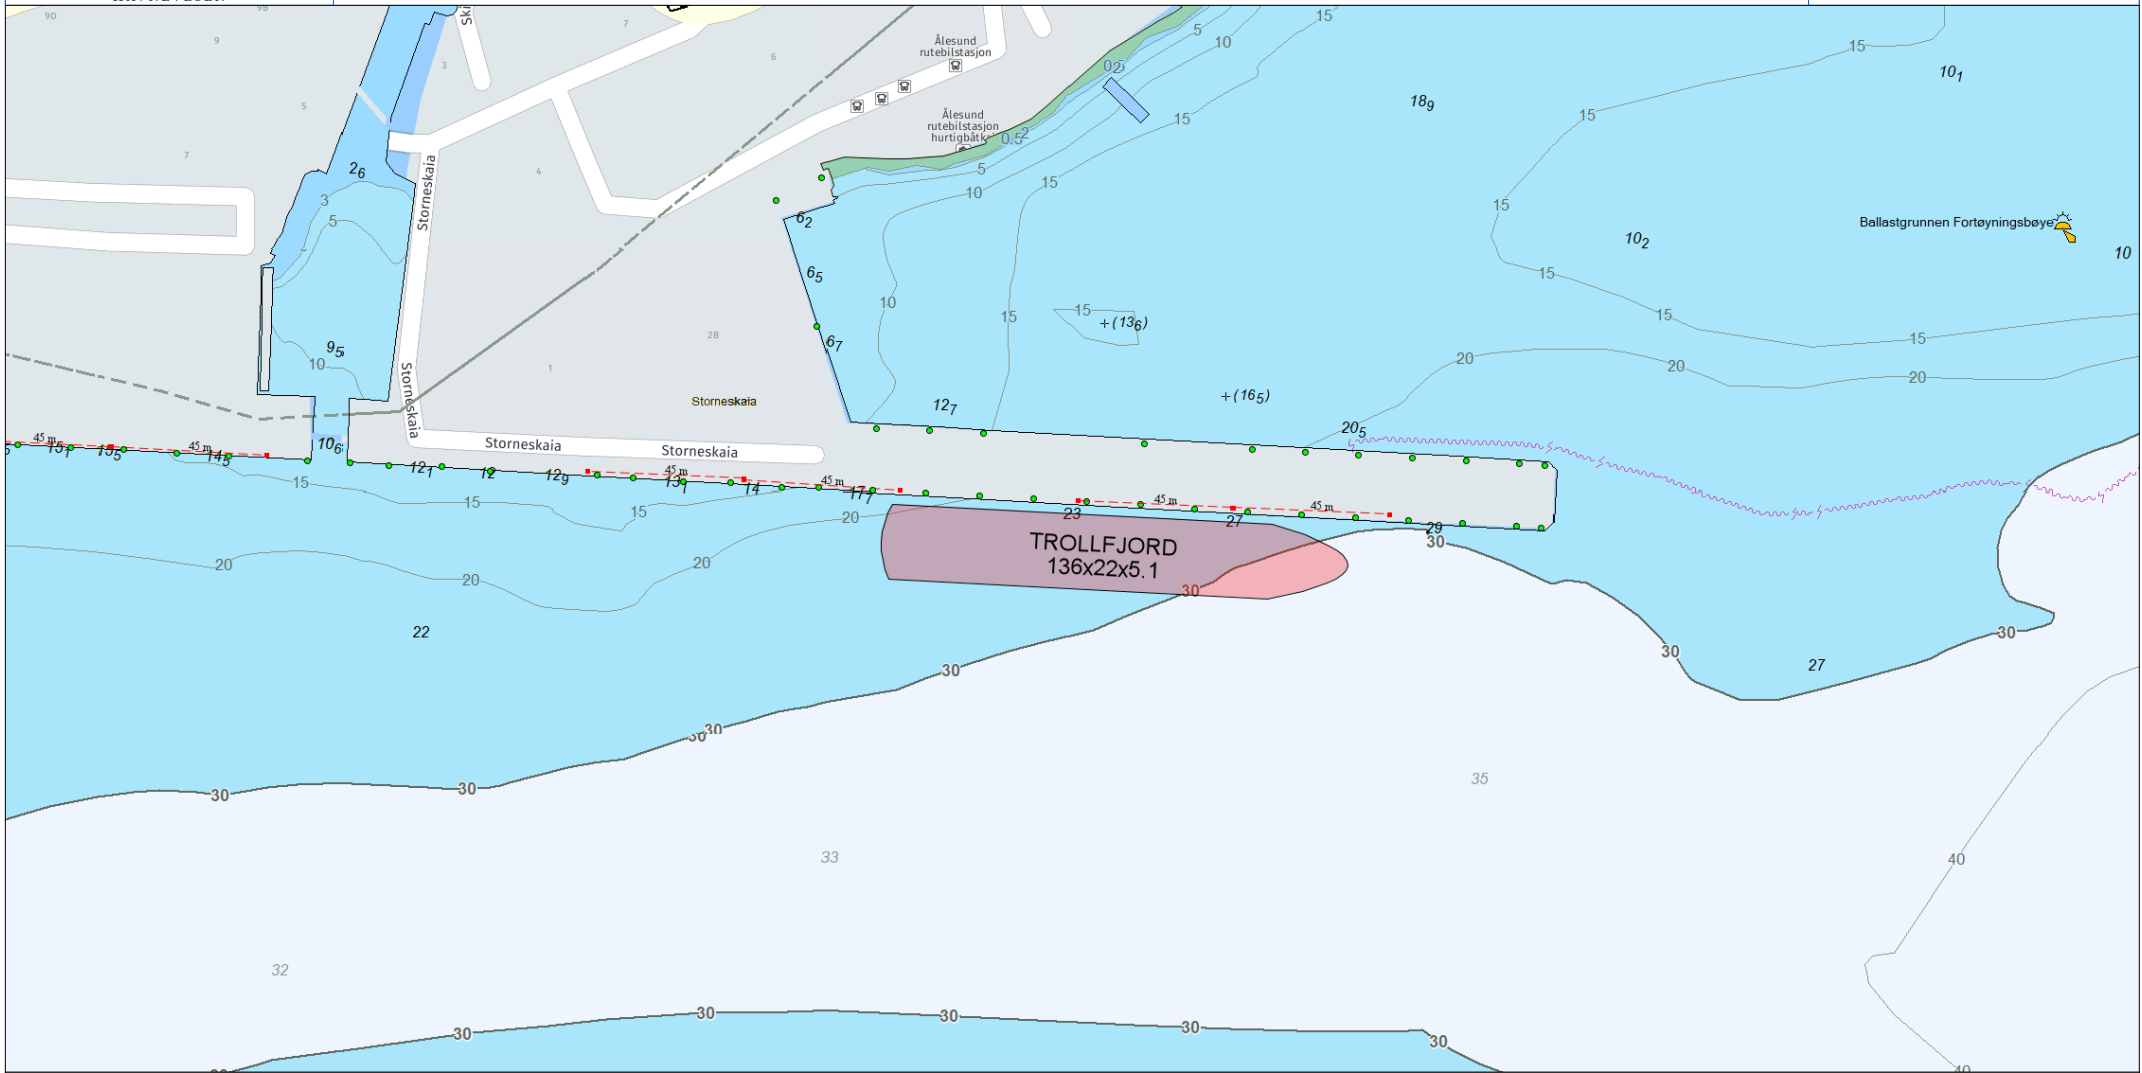

ÅLESUNDREGIONENS
HAVNEVESEN

Mooringplan

Port of Aalesund

Bollard

Vessel	Bay	ETA	ETD
TROLLFJORD	Storneskaia	06.09.2024 10:00:00	06.09.2024 12:30:00