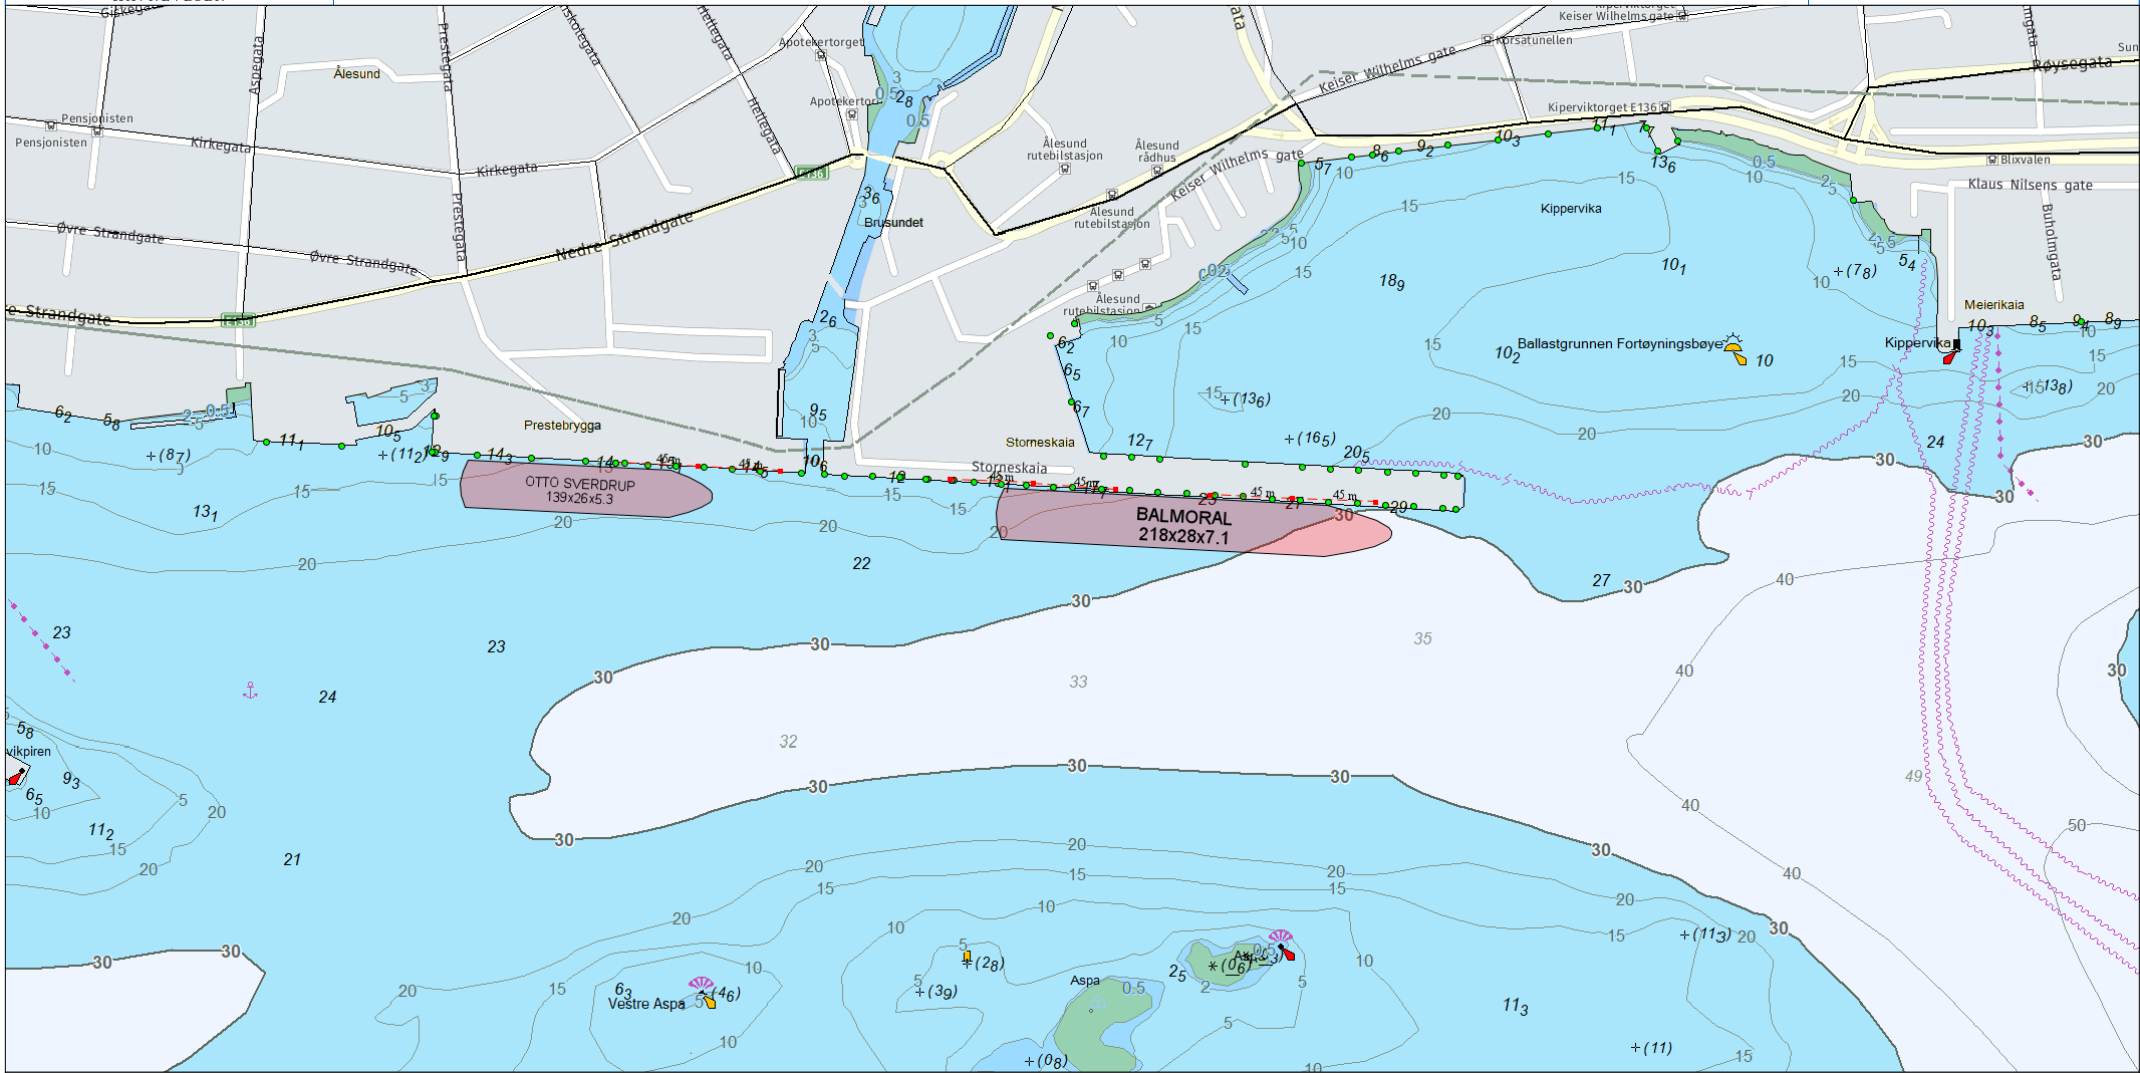

ÅLESUNDREGIONENS
HAVNEVESEN

Mooringplan

Port of Aalesund

Vessel	Bay	ETA	ETD
BALMORAL	Storneskaia	28.10.2024 09:00:00	28.10.2024 17:00:00
OTTO SVERDRUP	Prestebrygga	28.10.2024 13:00:00	28.10.2024 18:00:00