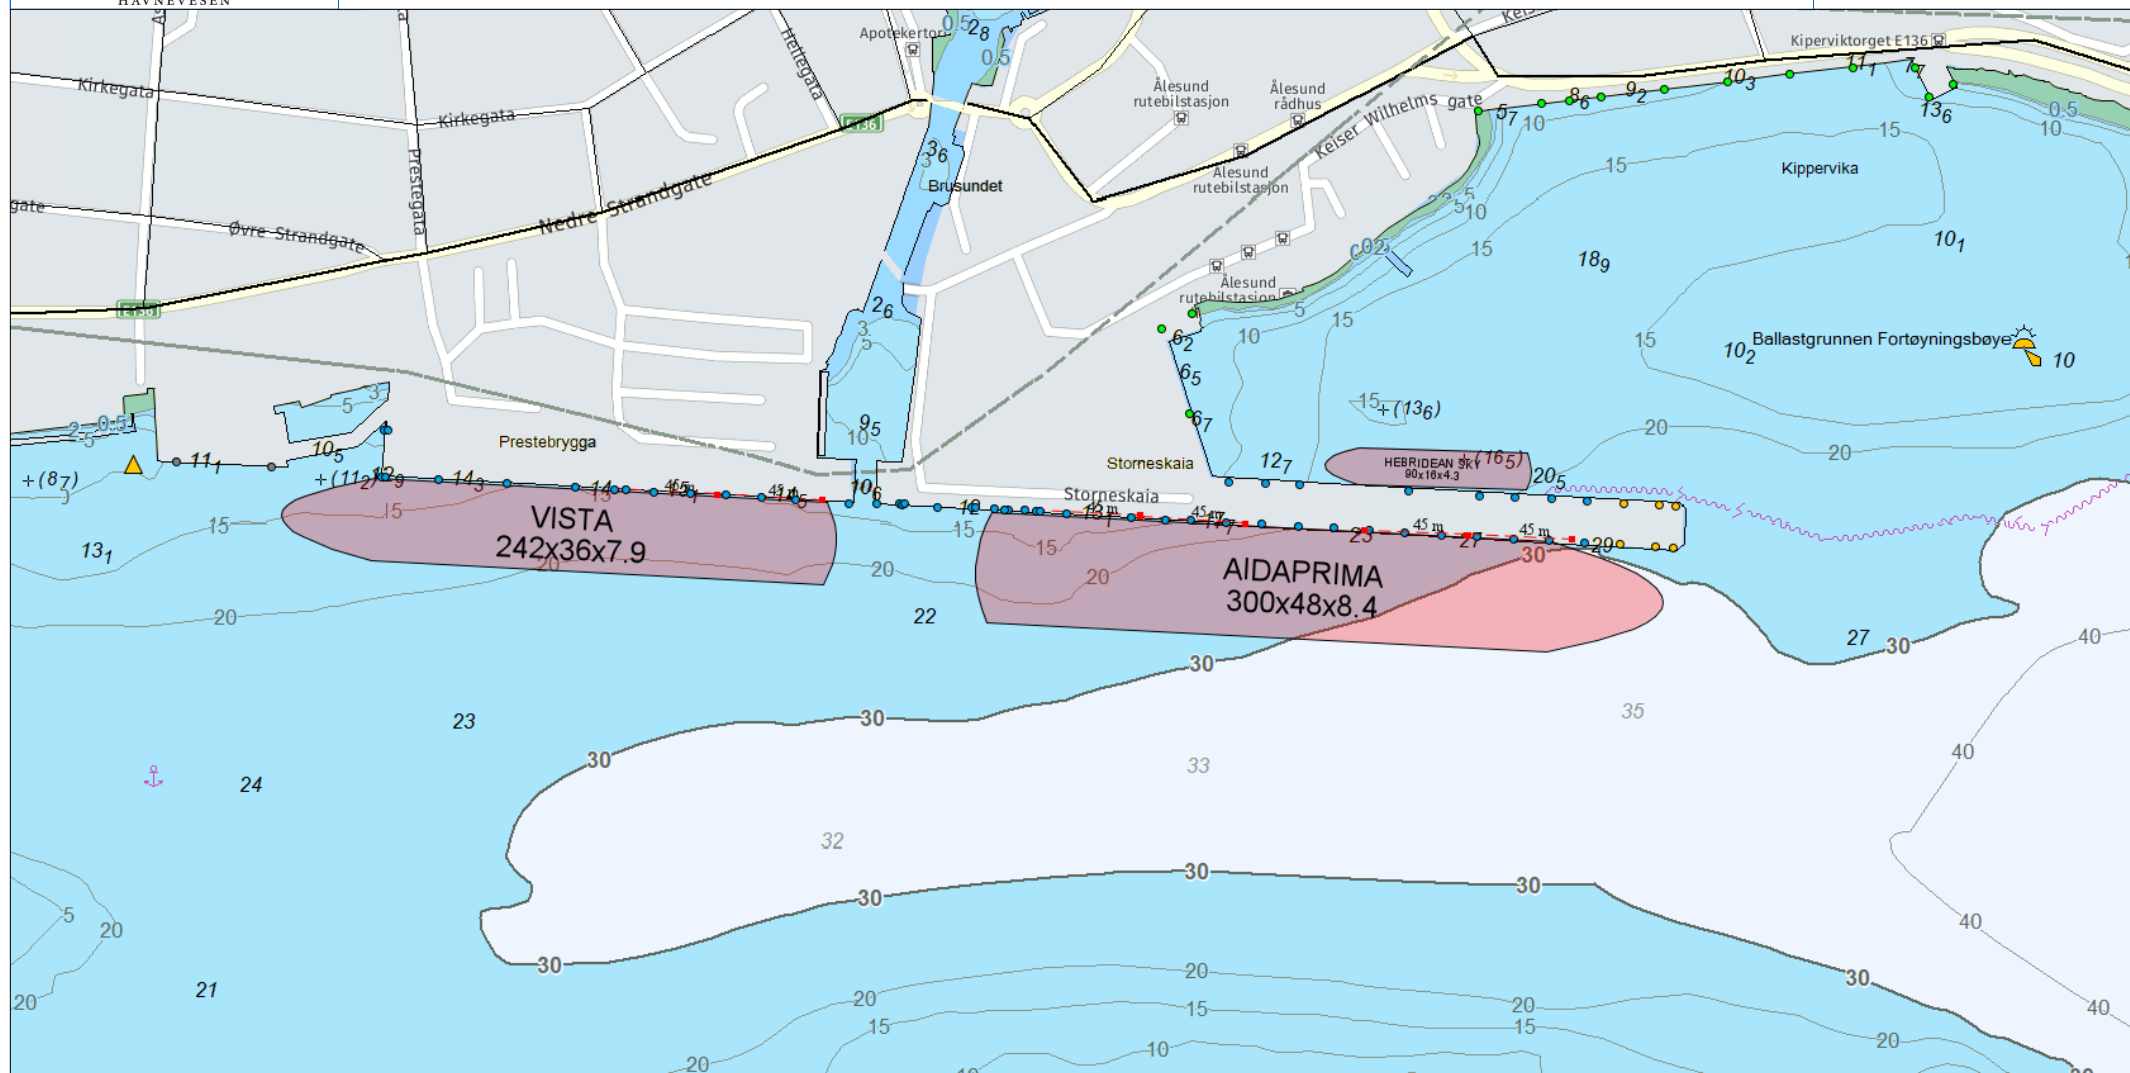

ÅLESUNDREGIONENS
HAVNEVESEN

Mooringplan

Port of Aalesund

● Bollard
 ● Bollard 100t
 ● Bollard 150t
 ● Bollard 50t
 ▲ Bouy 150t

Vessel	Bay	ETA	ETD
HEBRIDEAN SKY	Stormeskaia	27.07.2026 13:30:00	27.07.2026 19:30:00
VISTA	Prestebrygga	27.07.2026 08:00:00	27.07.2026 18:00:00
AIDAPRIMA	Stormeskaia	27.07.2026 10:30:00	27.07.2026 20:00:00