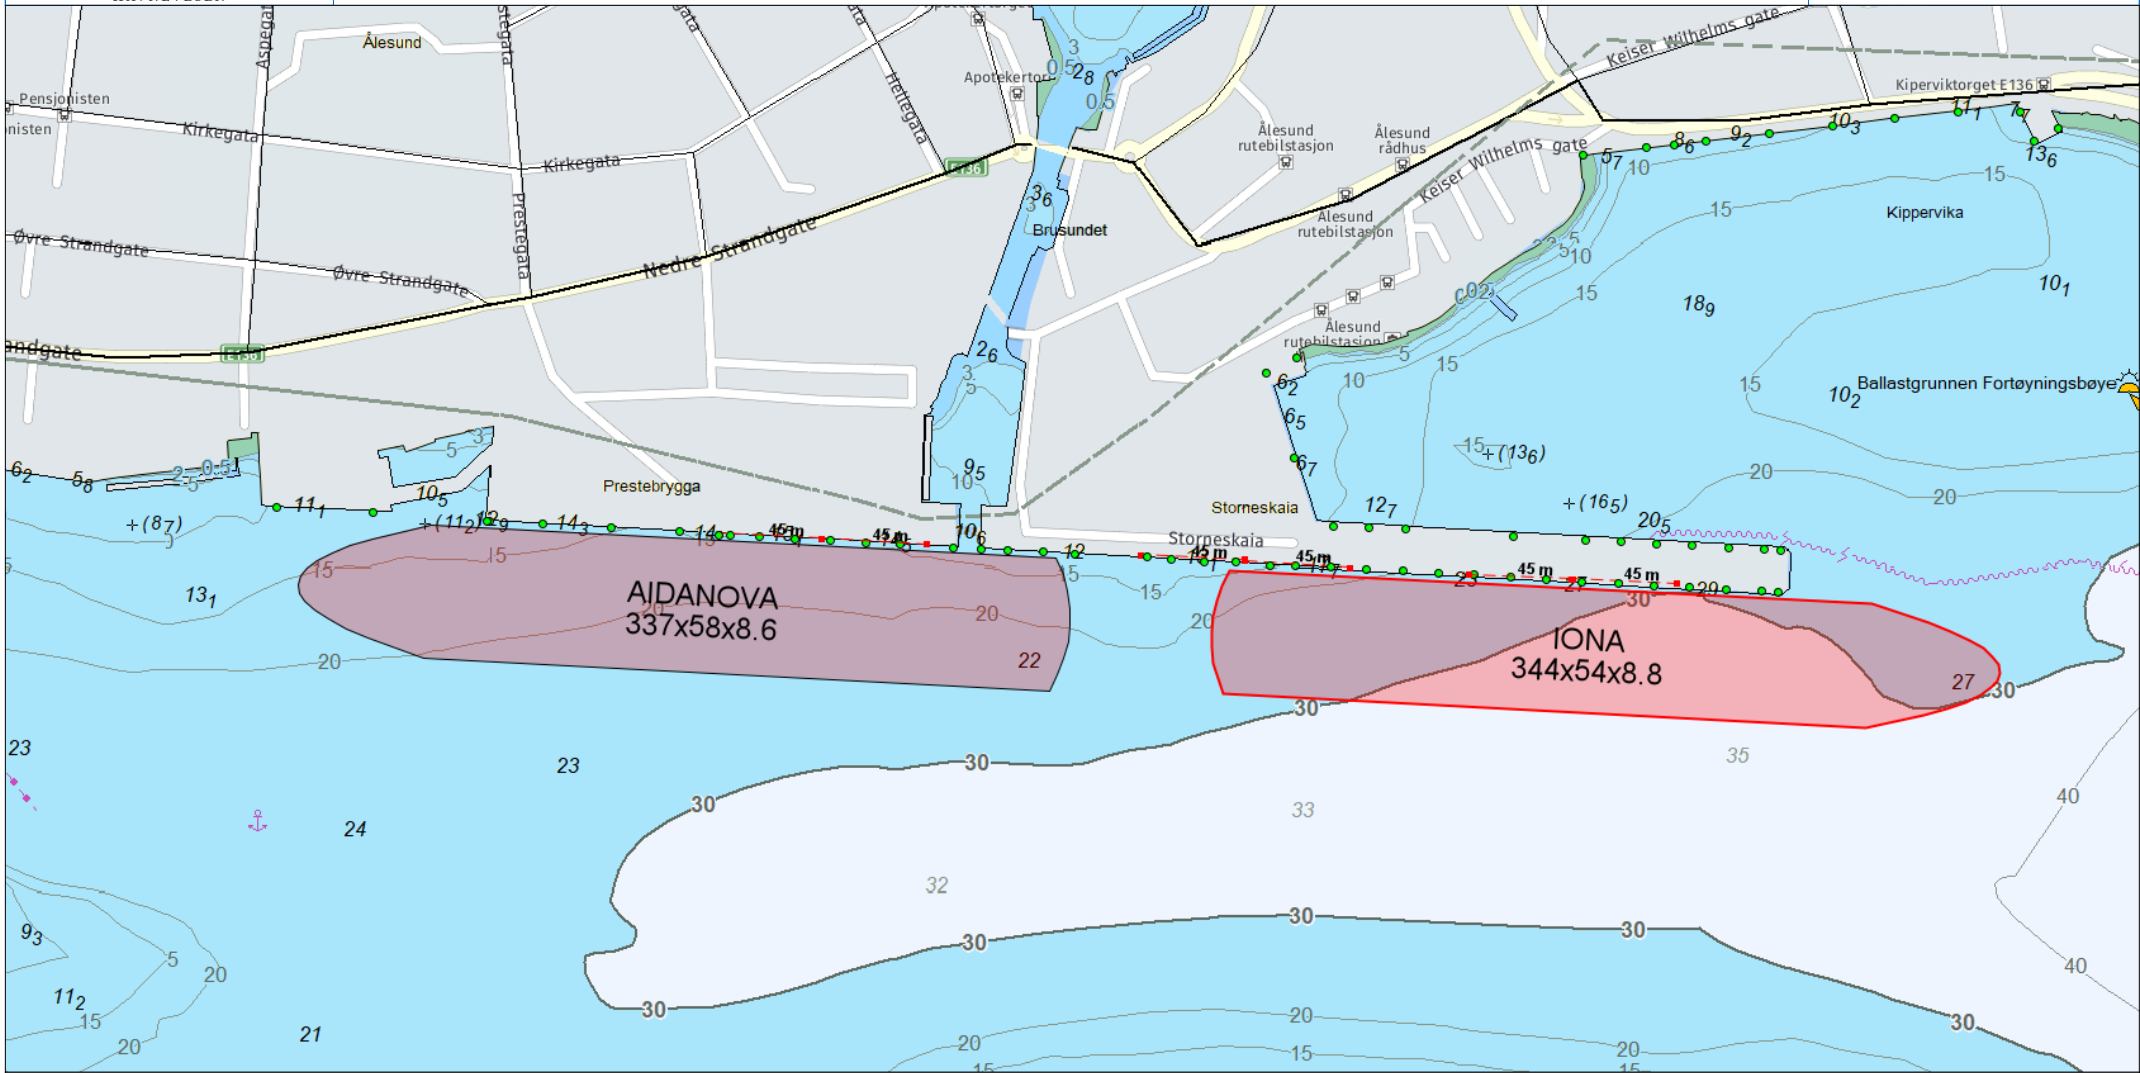

ÅLESUNDREGIONENS  
HAVNEVESEN

# Mooringplan

## Port of Aalesund

Bollard

Vessel	Bay	ETA	ETD
IONA	Stormeskaia	24.04.2024 07:00:00	24.04.2024 16:00:00
AIDANOVA	Prestebrygga	24.04.2024 08:00:00	24.04.2024 16:00:00