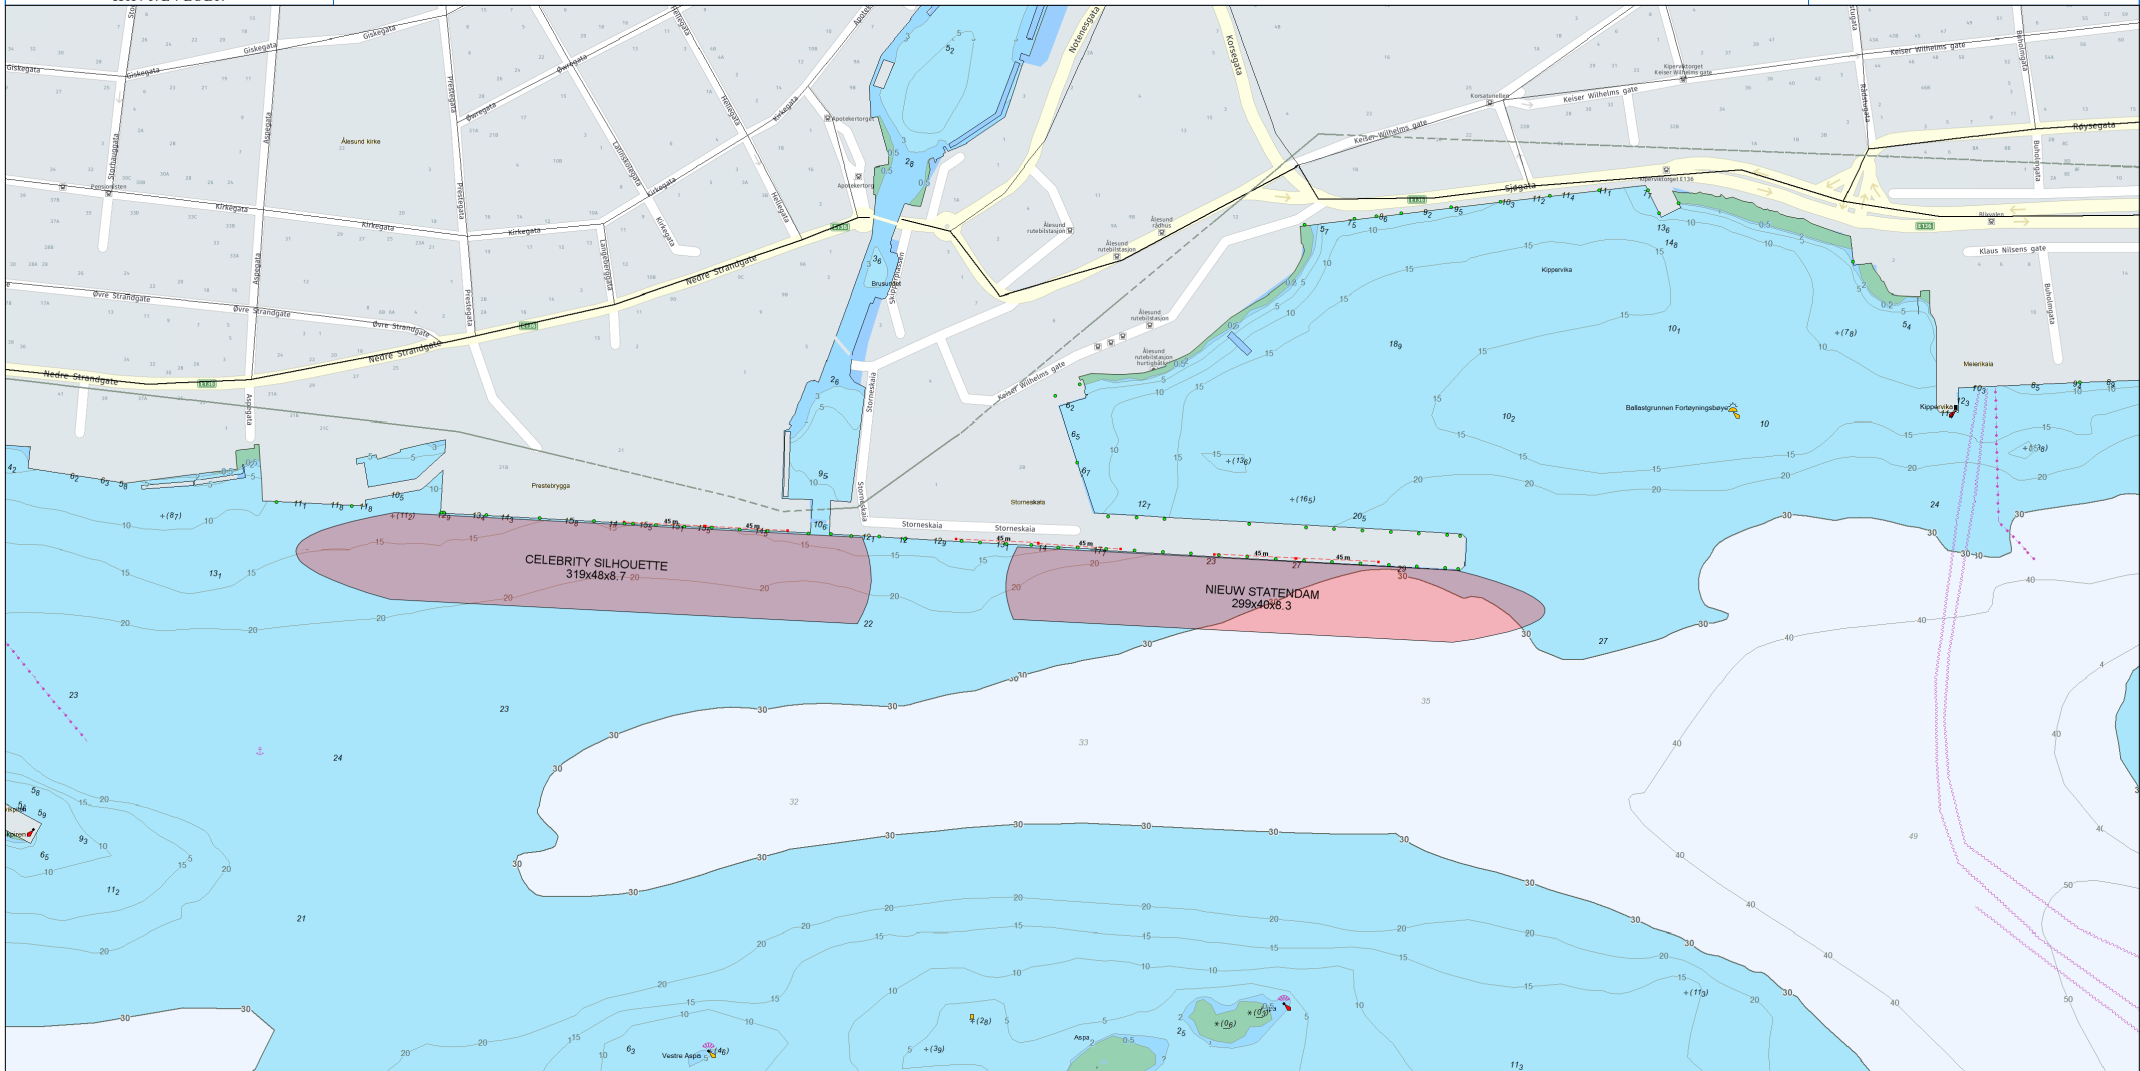

ÅLESUNDREGIONENS
HAVNEVESEN

Mooringplan

Port of Aalesund

Vessel	Bay	ETA	ETD
CELEBRITY SILHOUETTE	Prestebrygga	01.06.2023 07:00:00	01.06.2023 21:00:00
NIEUW STATENDAM	Storneskaia	01.06.2023 07:00:00	01.06.2023 17:00:00