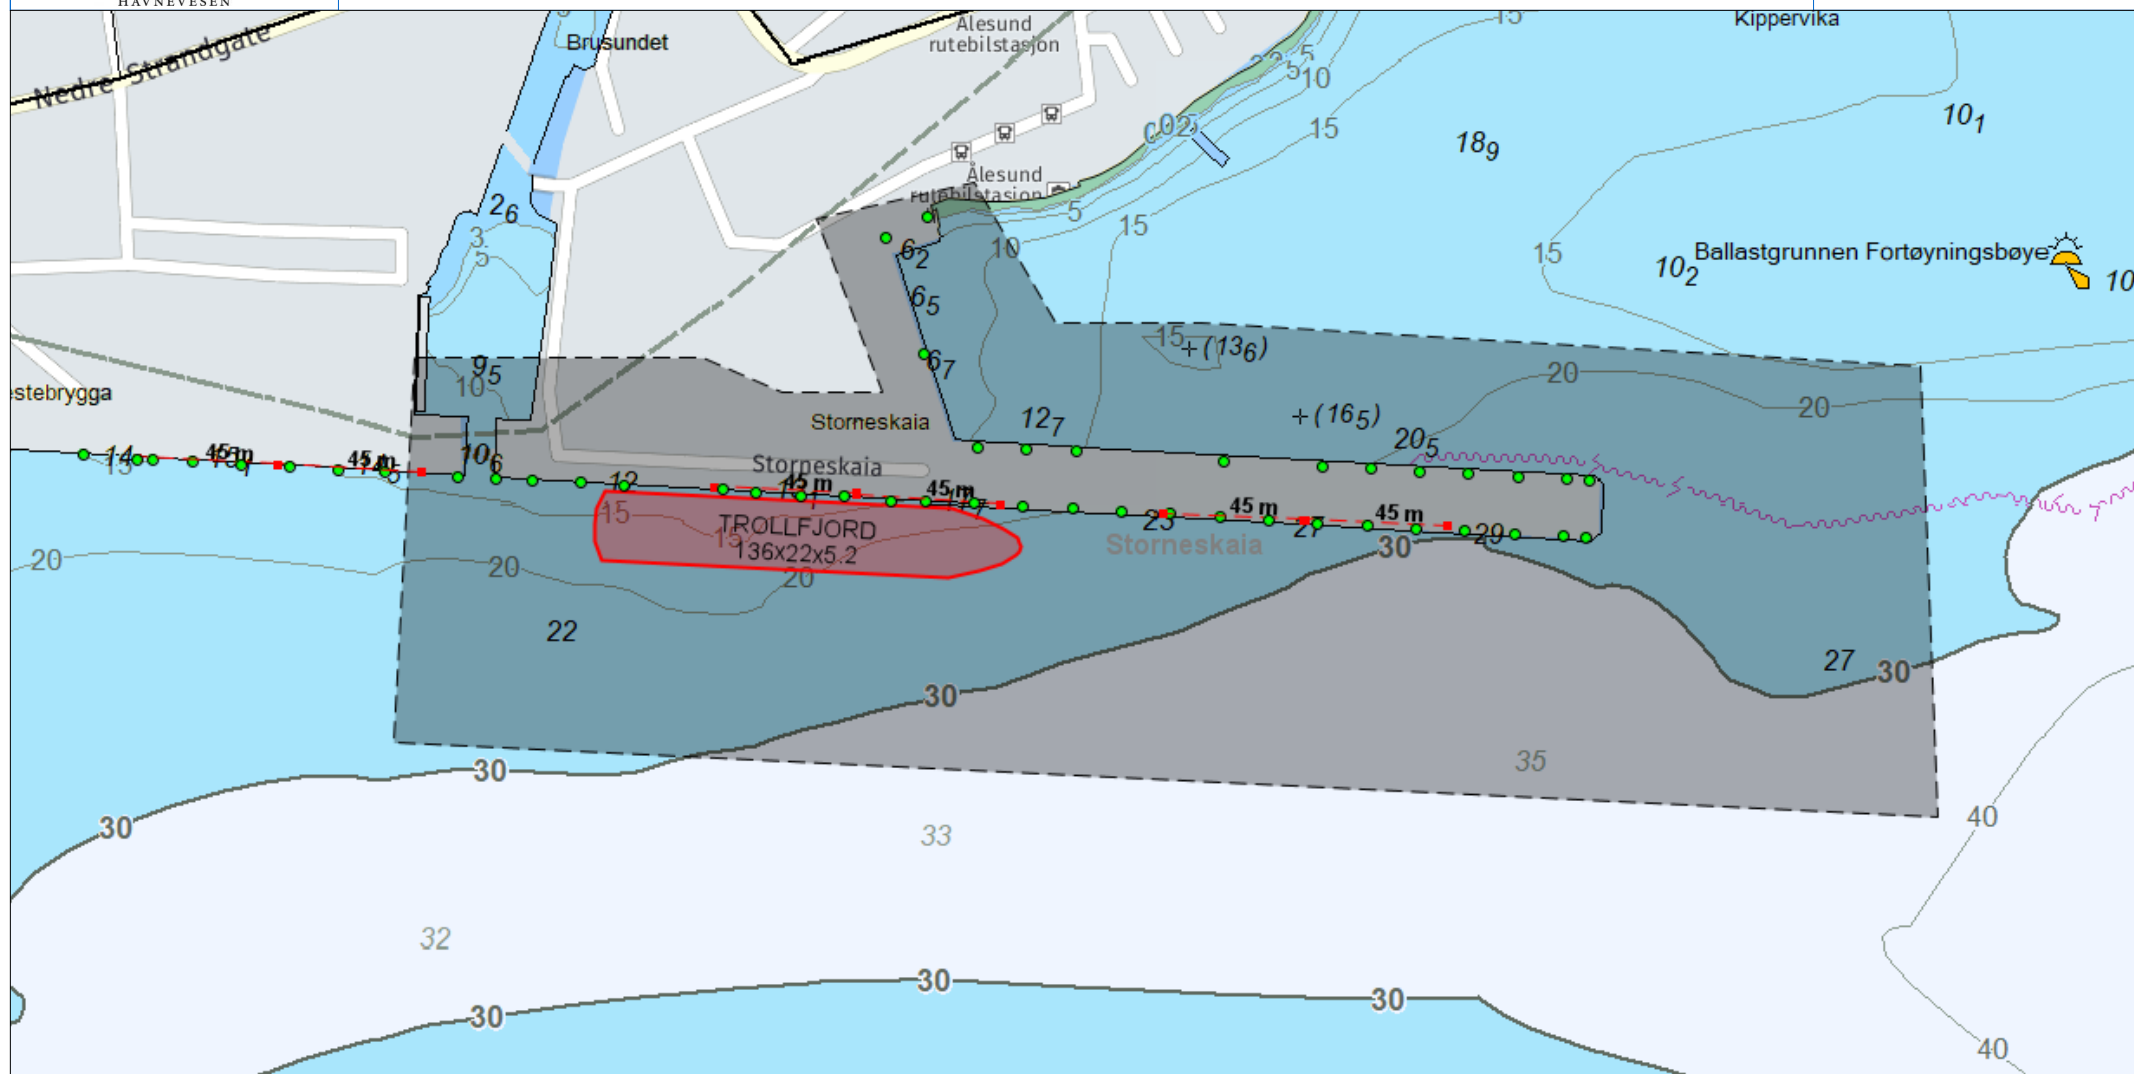

ÅLESUNDREGIONENS
HAVNEVESEN

Mooringplan

Port of Aalesund

● Bollard			
Vessel	Bay	ETA	ETD
TROLLFJORD	Storneskaia	14.04.2024 10:00:00	14.04.2024 14:00:00