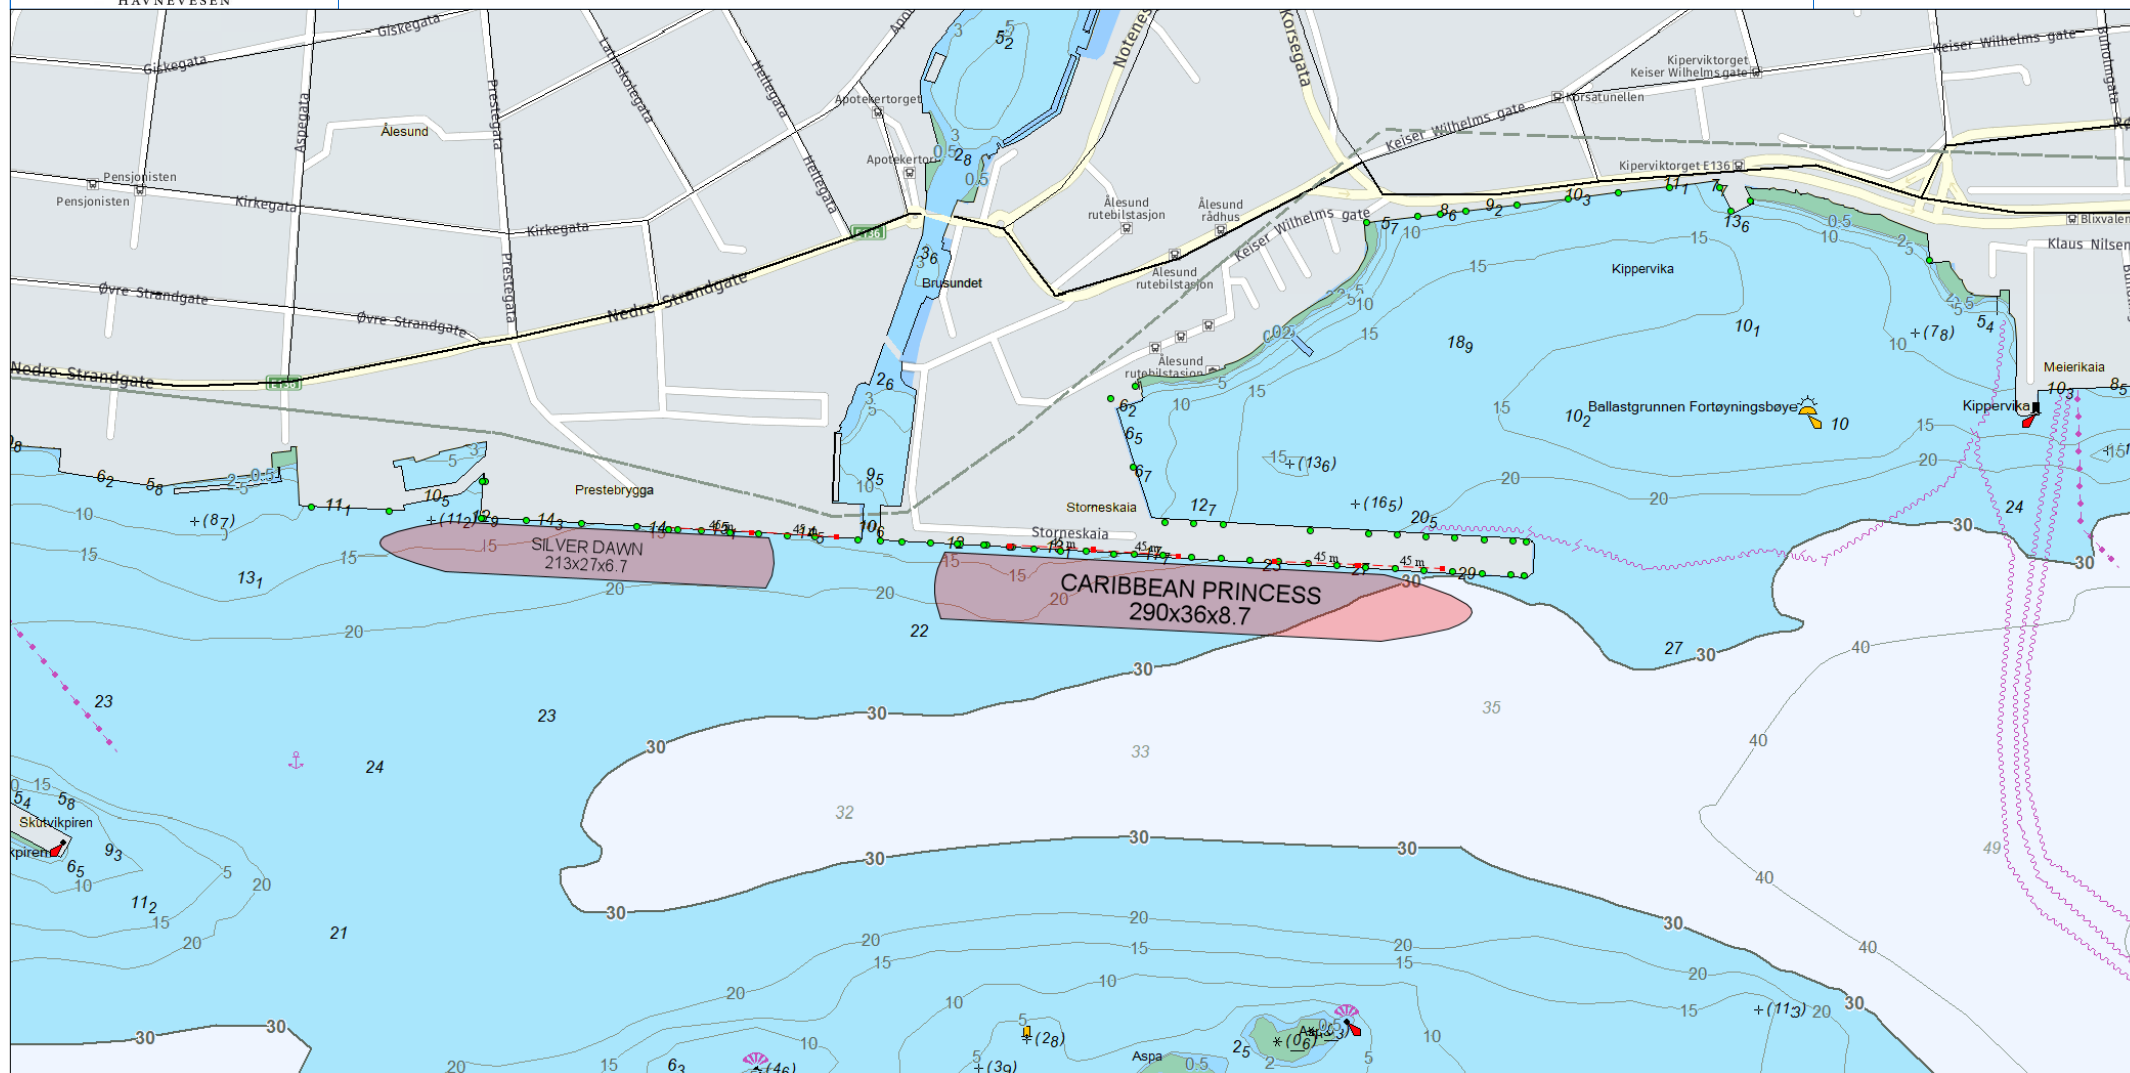

ÅLESUNDREGIONENS  
HAVNEVESEN

# Mooringplan

## Port of Aalesund

● Bollard    
 ● Bollard 50t

Vessel	Bay	ETA	ETD
CARIBBEAN PRINCESS	Storneskaia	05.10.2024 08:00:00	05.10.2024 17:00:00
SILVER DAWN	Storneskaia	05.10.2024 08:00:00	05.10.2024 17:00:00