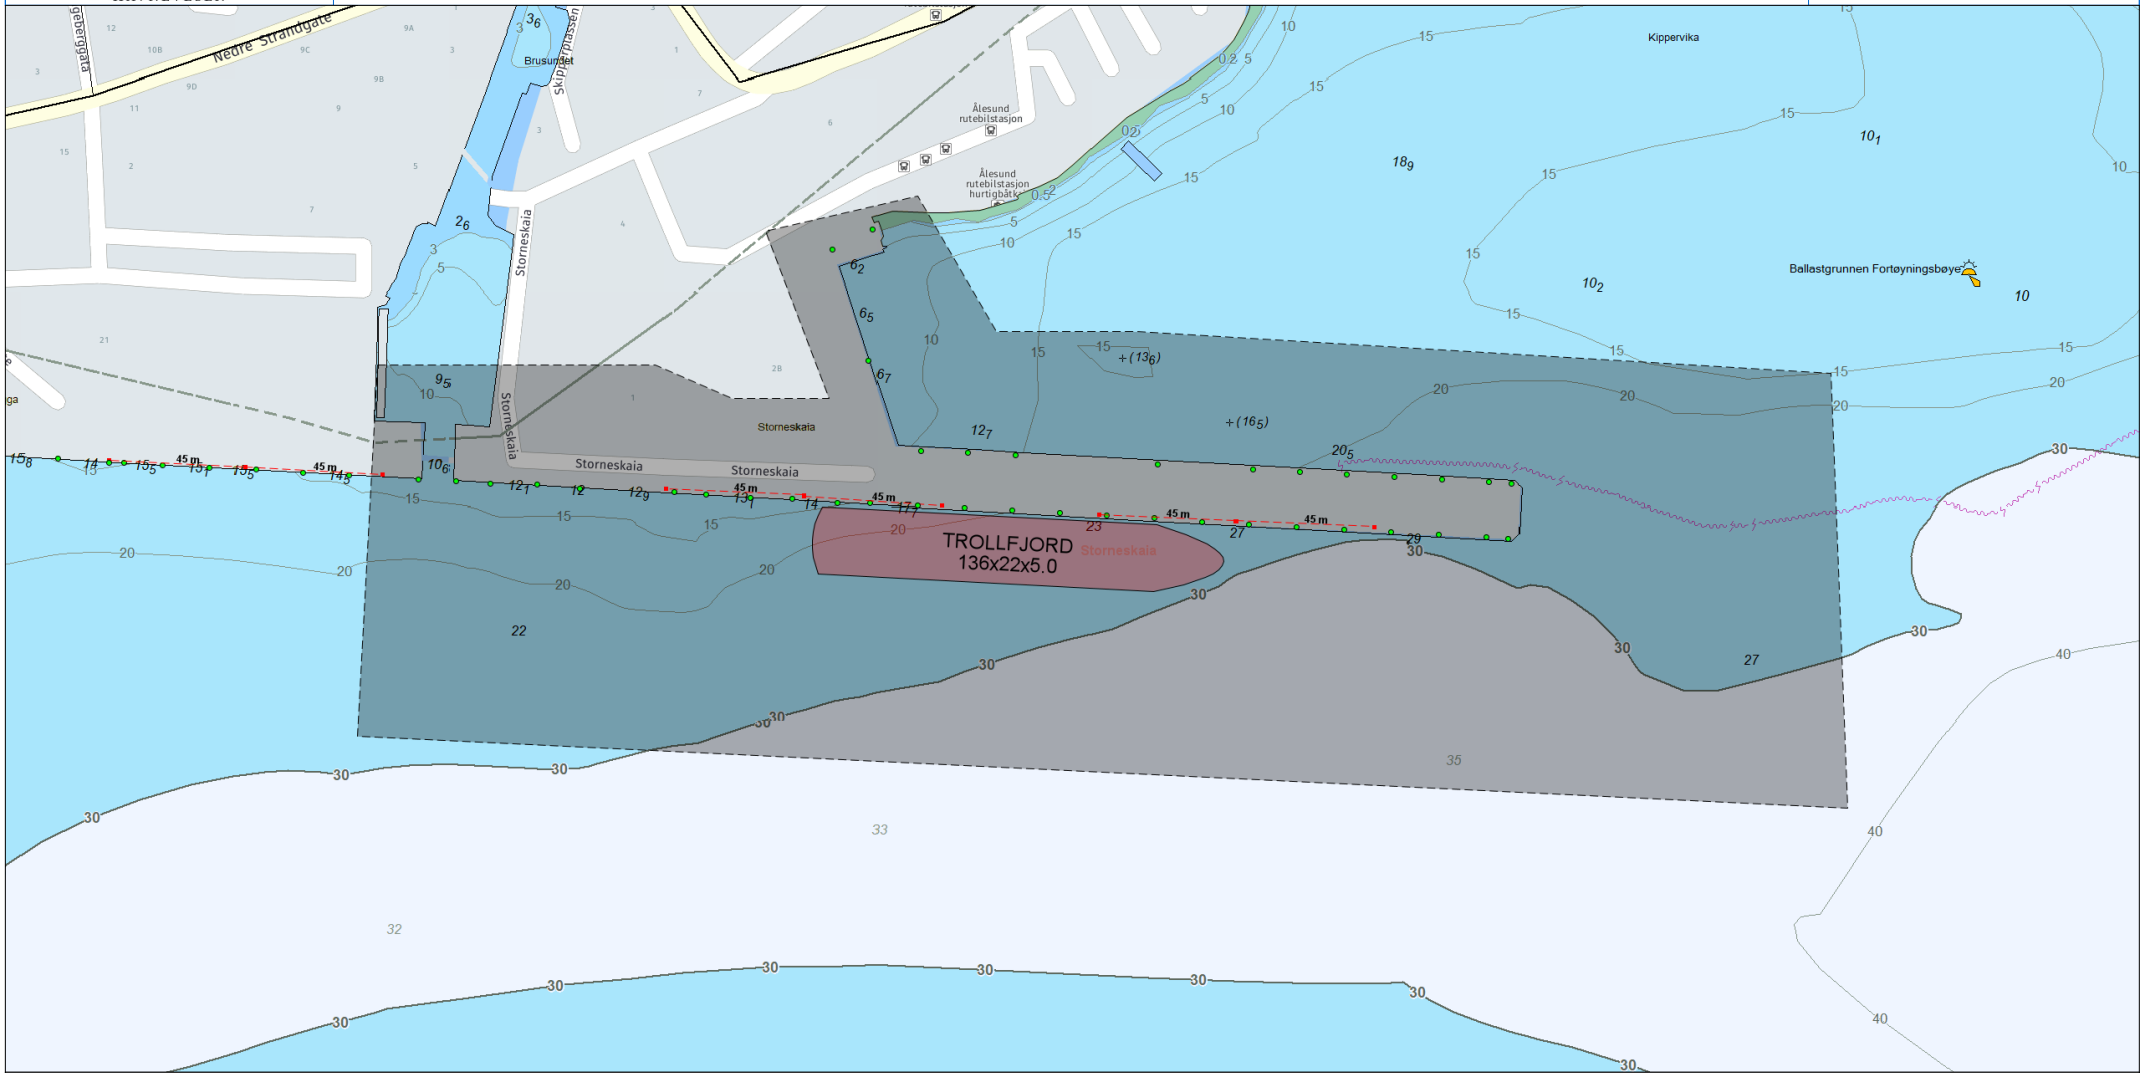

ÅLESUNDREGIONENS
HAVNEVESEN

Mooringplan

Port of Aalesund

 Bollard

Vessel	Bay	ETA	ETD
TROLLFJORD	Storneskaia	04.11.2023 10:00:00	04.11.2023 14:00:00