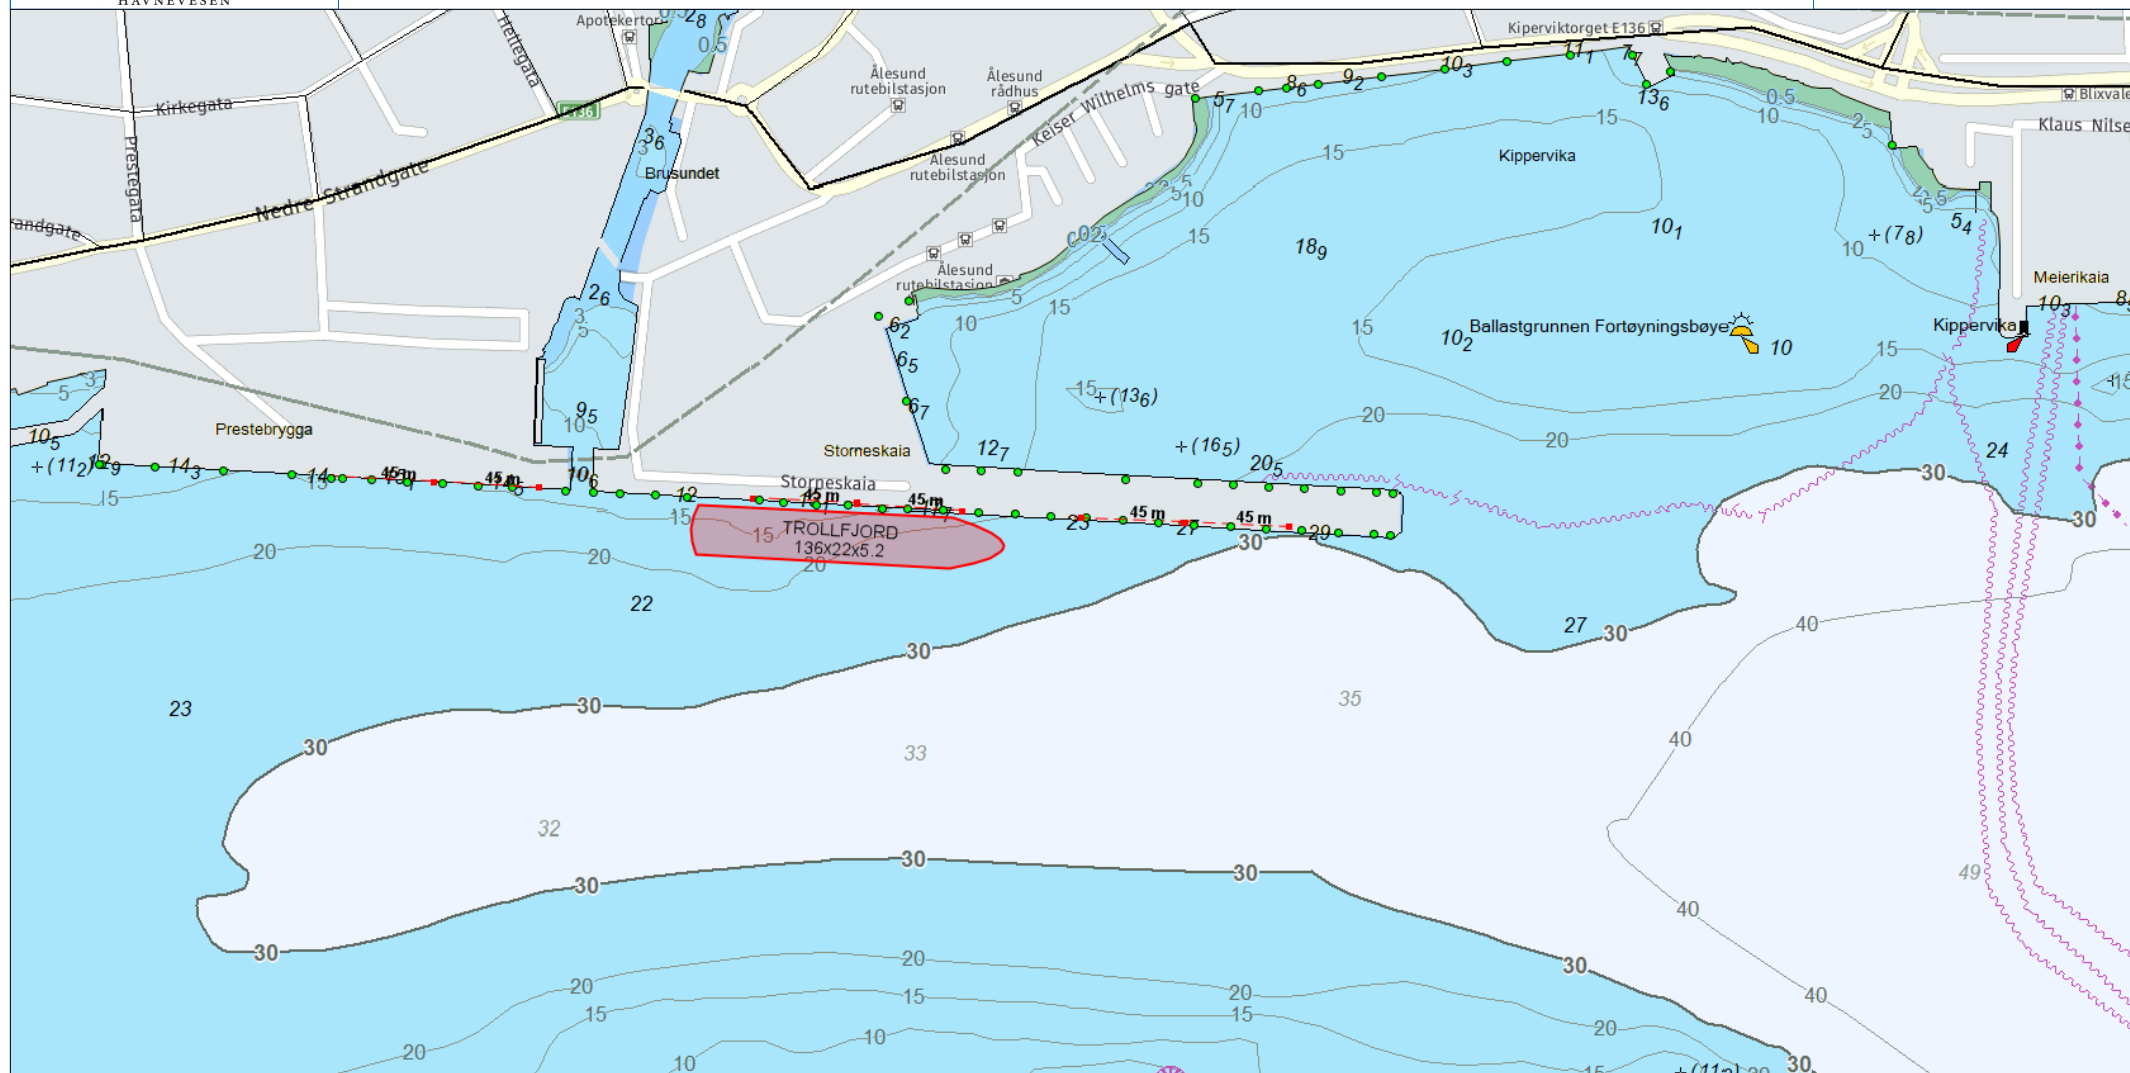

ÅLESUNDREGIONENS  
HAVNEVESEN

# Mooringplan

## Port of Aalesund

● Bollard			
Vessel	Bay	ETA	ETD
TROLLFJORD	Stormeskaia	20.04.2024 10:00:00	20.04.2024 14:00:00