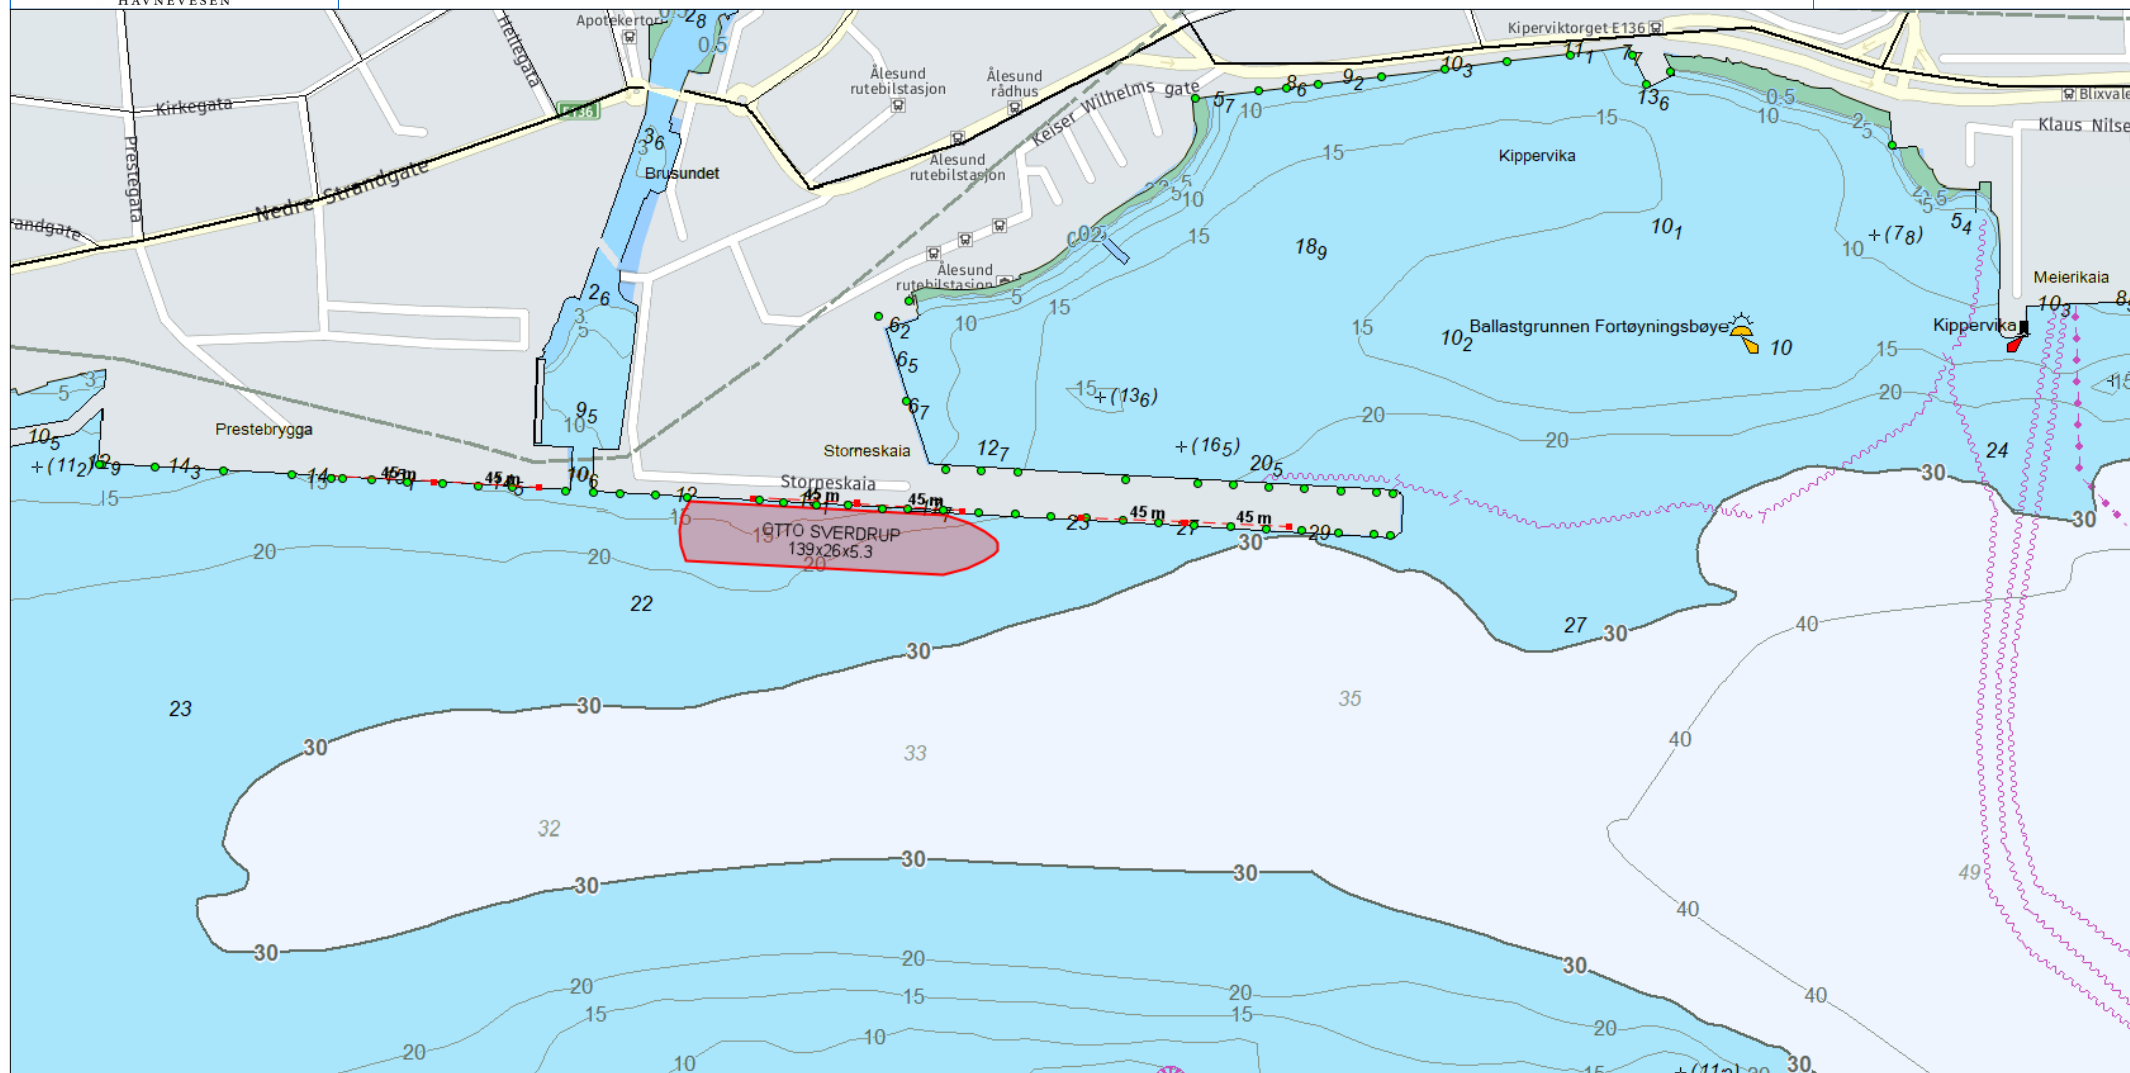

ÅLESUNDREGIONENS
HAVNEVESEN

Mooringplan

Port of Aalesund

| ● Bollard | | | |
|---------------|-------------|---------------------|---------------------|
| Vessel | Bay | ETA | ETD |
| OTTO SVERDRUP | Stormeskaia | 29.04.2024 13:00:00 | 29.04.2024 18:00:00 |