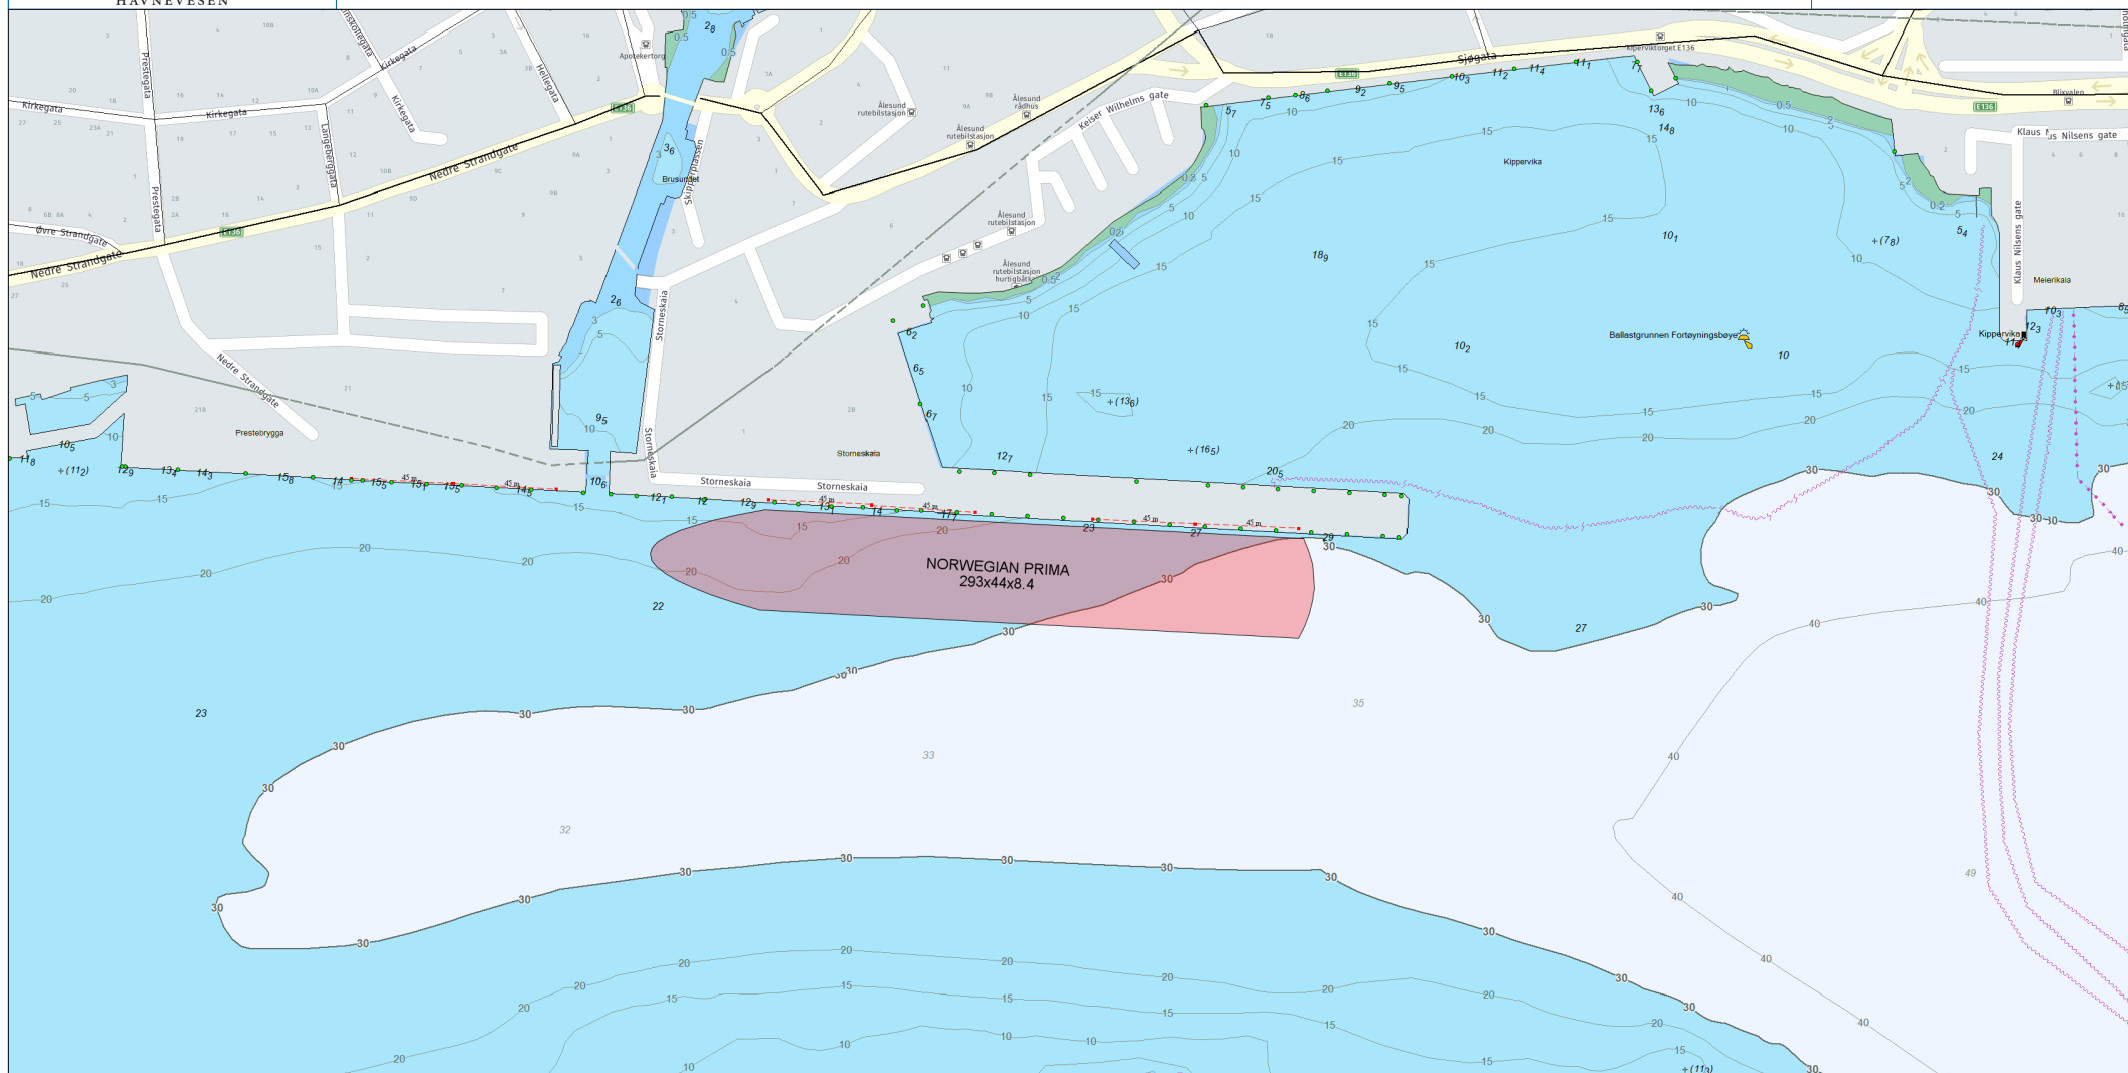

ÅLESUNDREGIONENS  
HAVNEVESEN

# Mooringplan

## Port of Aalesund

Vessel	Bay	ETA	ETD
NORWEGIAN PRIMA	Stormeskaia	29.06.2024 07:00:00	29.06.2024 17:00:00
OCEAN Z	Skansekaia vest og syd	26.06.2024 06:00:00	02.07.2024 23:59:00