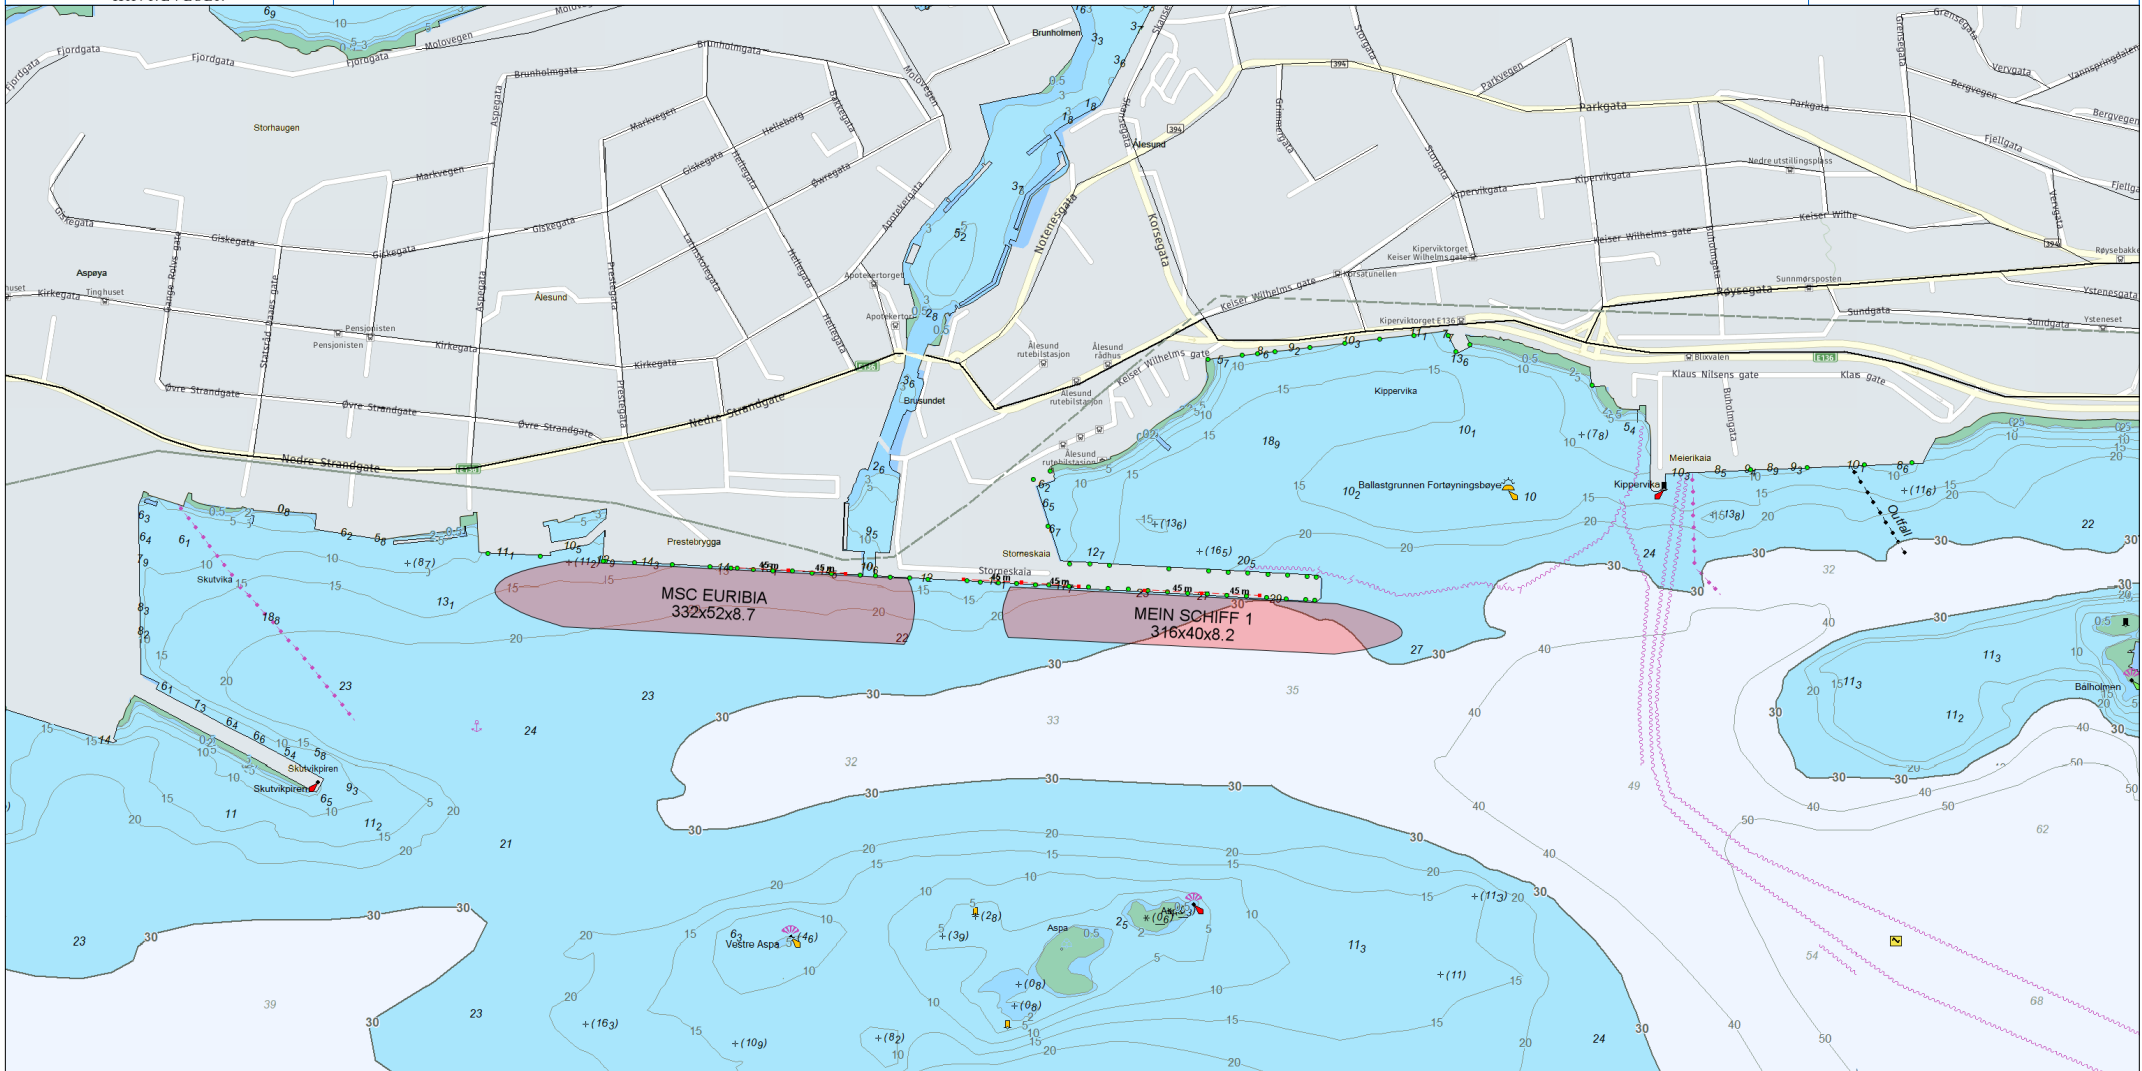

ÅLESUNDREGIONENS  
HAVNEVESEN

# Mooringplan

## Port of Aalesund

Vessel	Bay	ETA	ETD
MEIN SCHIFF 1	Stormeskaia	02.08.2023 07:00:00	02.08.2023 17:00:00
MSC EURIBIA	Prestebrygga	02.08.2023 07:00:00	02.08.2023 17:00:00
SILVER DAWN	Skansekaia Nord	02.08.2023 08:30:00	02.08.2023 17:00:00