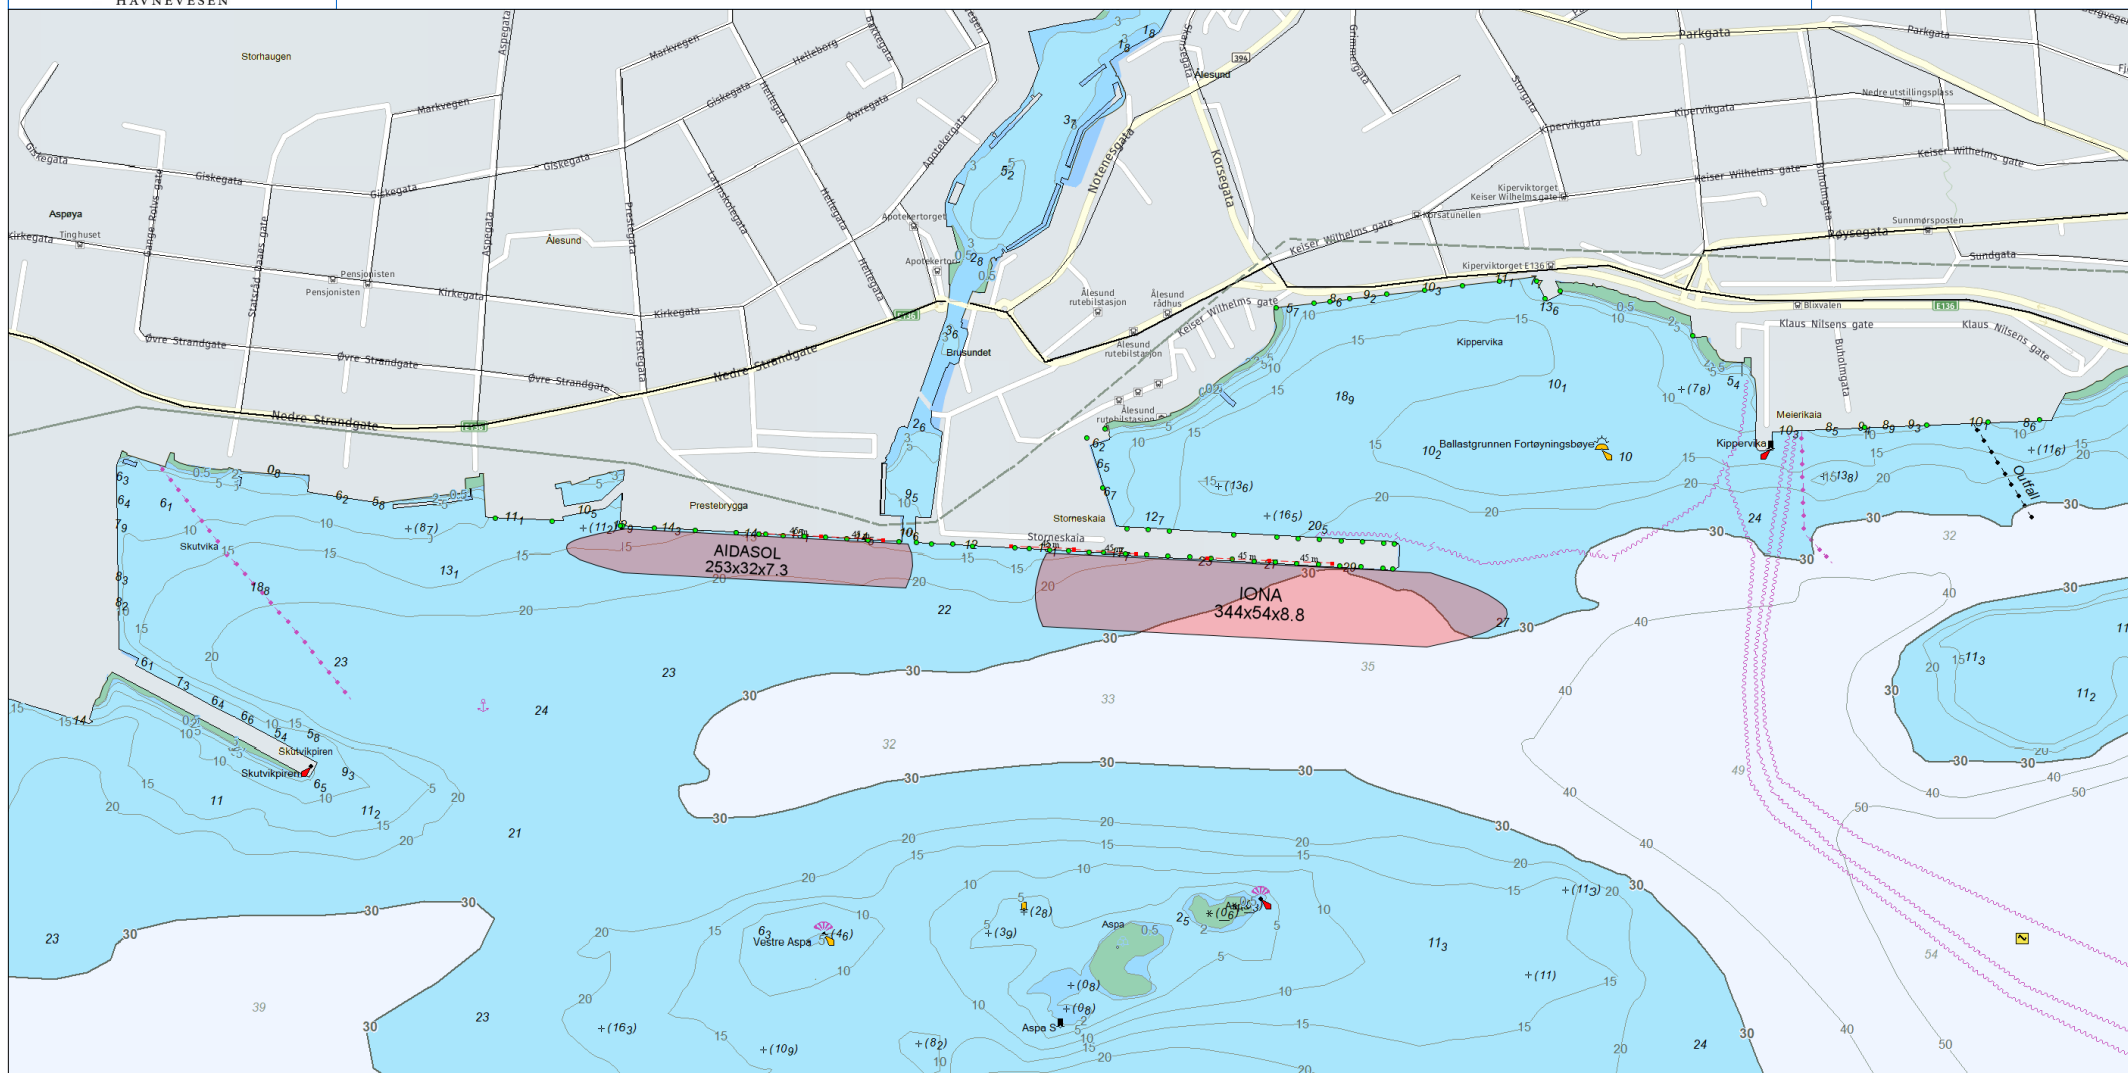

ÅLESUNDREGIONENS
HAVNEVESEN

Mooringplan

Port of Aalesund

Vessel	Bay	ETA	ETD
IONA	Stormeskaia	17.04.2024 08:00:00	17.04.2024 18:00:00
AIDASOL	Prestebrygga	17.04.2024 08:00:00	17.04.2024 18:00:00