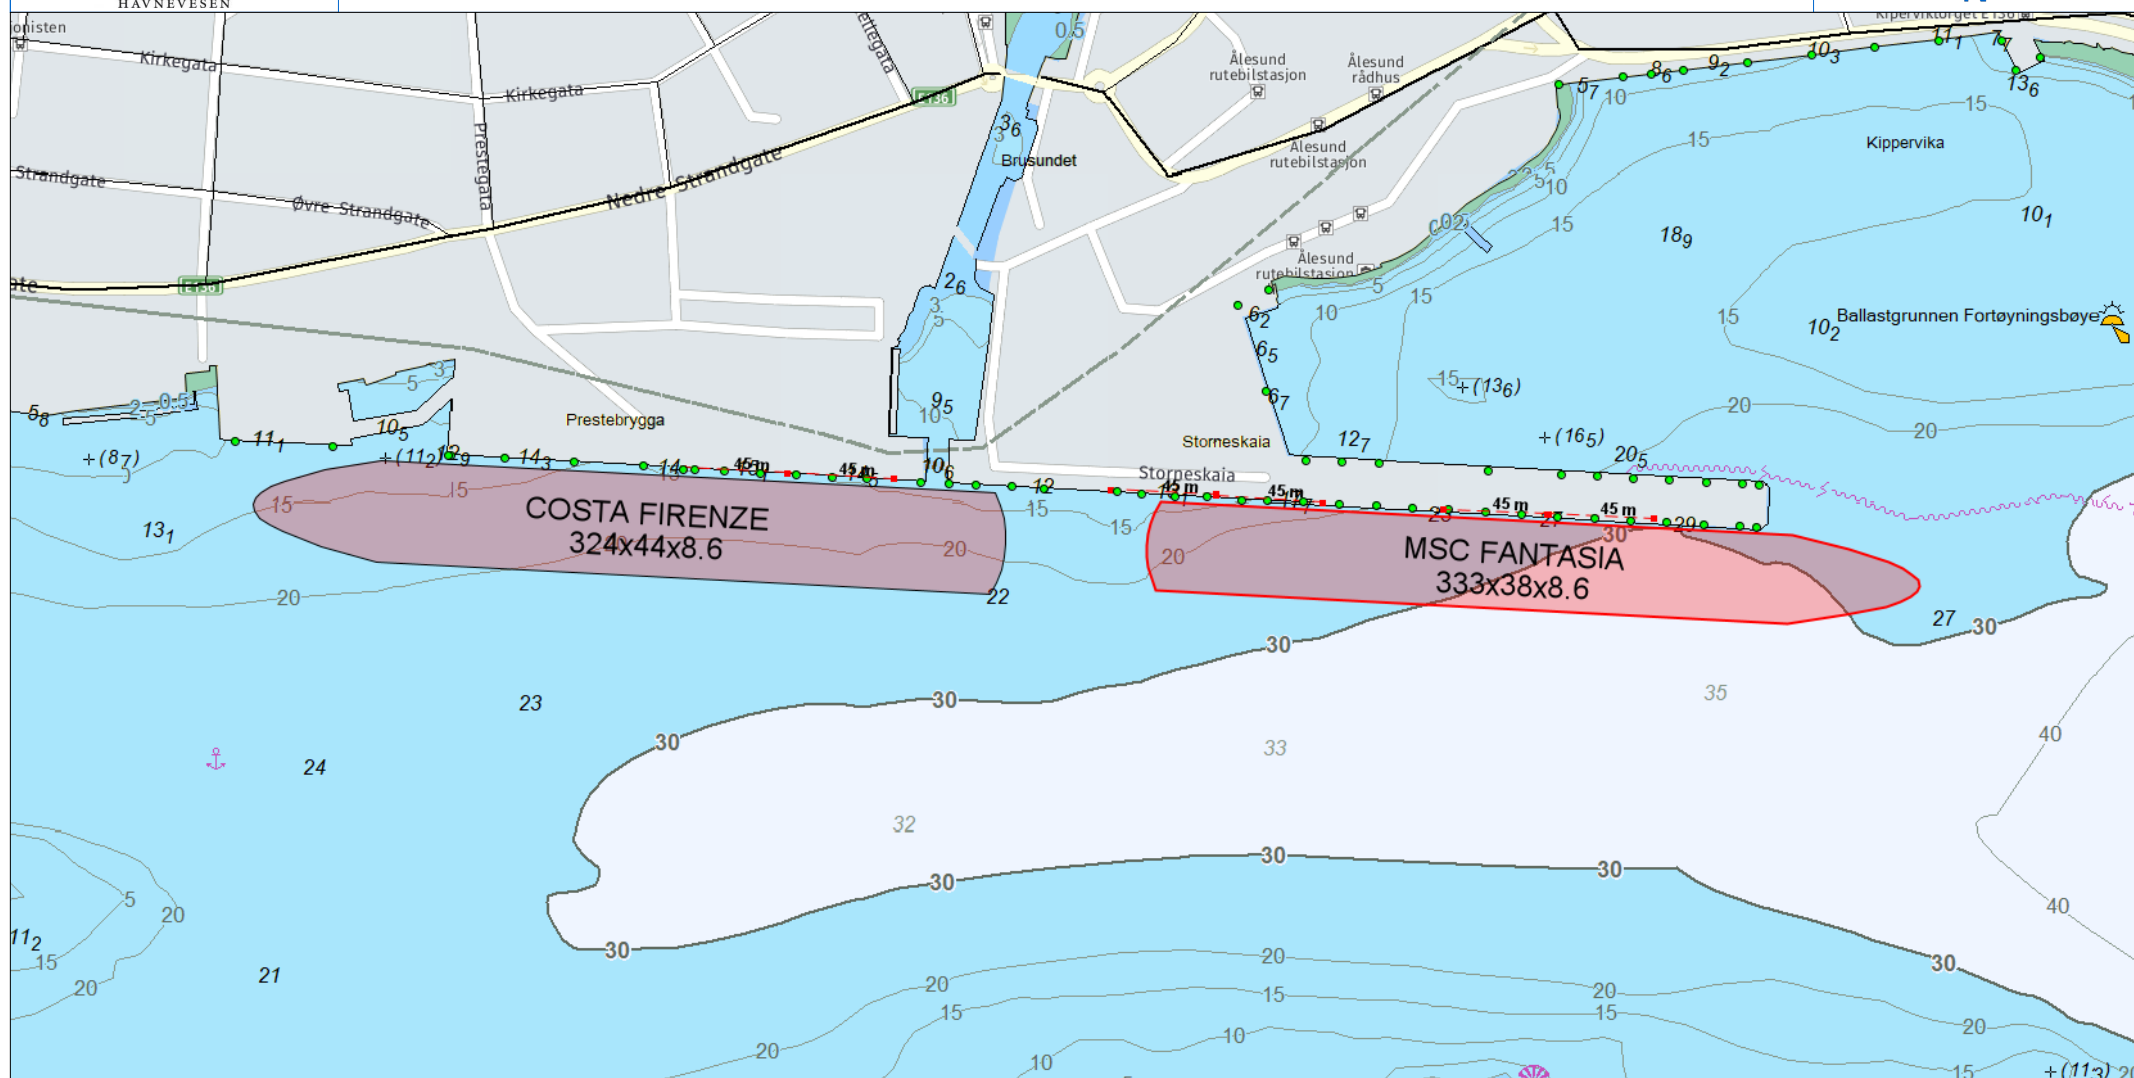

ÅLESUNDREGIONENS
HAVNEVESEN

Mooringplan

Port of Aalesund

Bollard

Vessel	Bay	ETA	ETD
MSC FANTASIA	Stormeskaia	30.05.2023 08:00:00	30.05.2023 17:00:00
COSTA FIRENZE	Prestebrygga	30.05.2023 07:00:00	30.05.2023 17:00:00