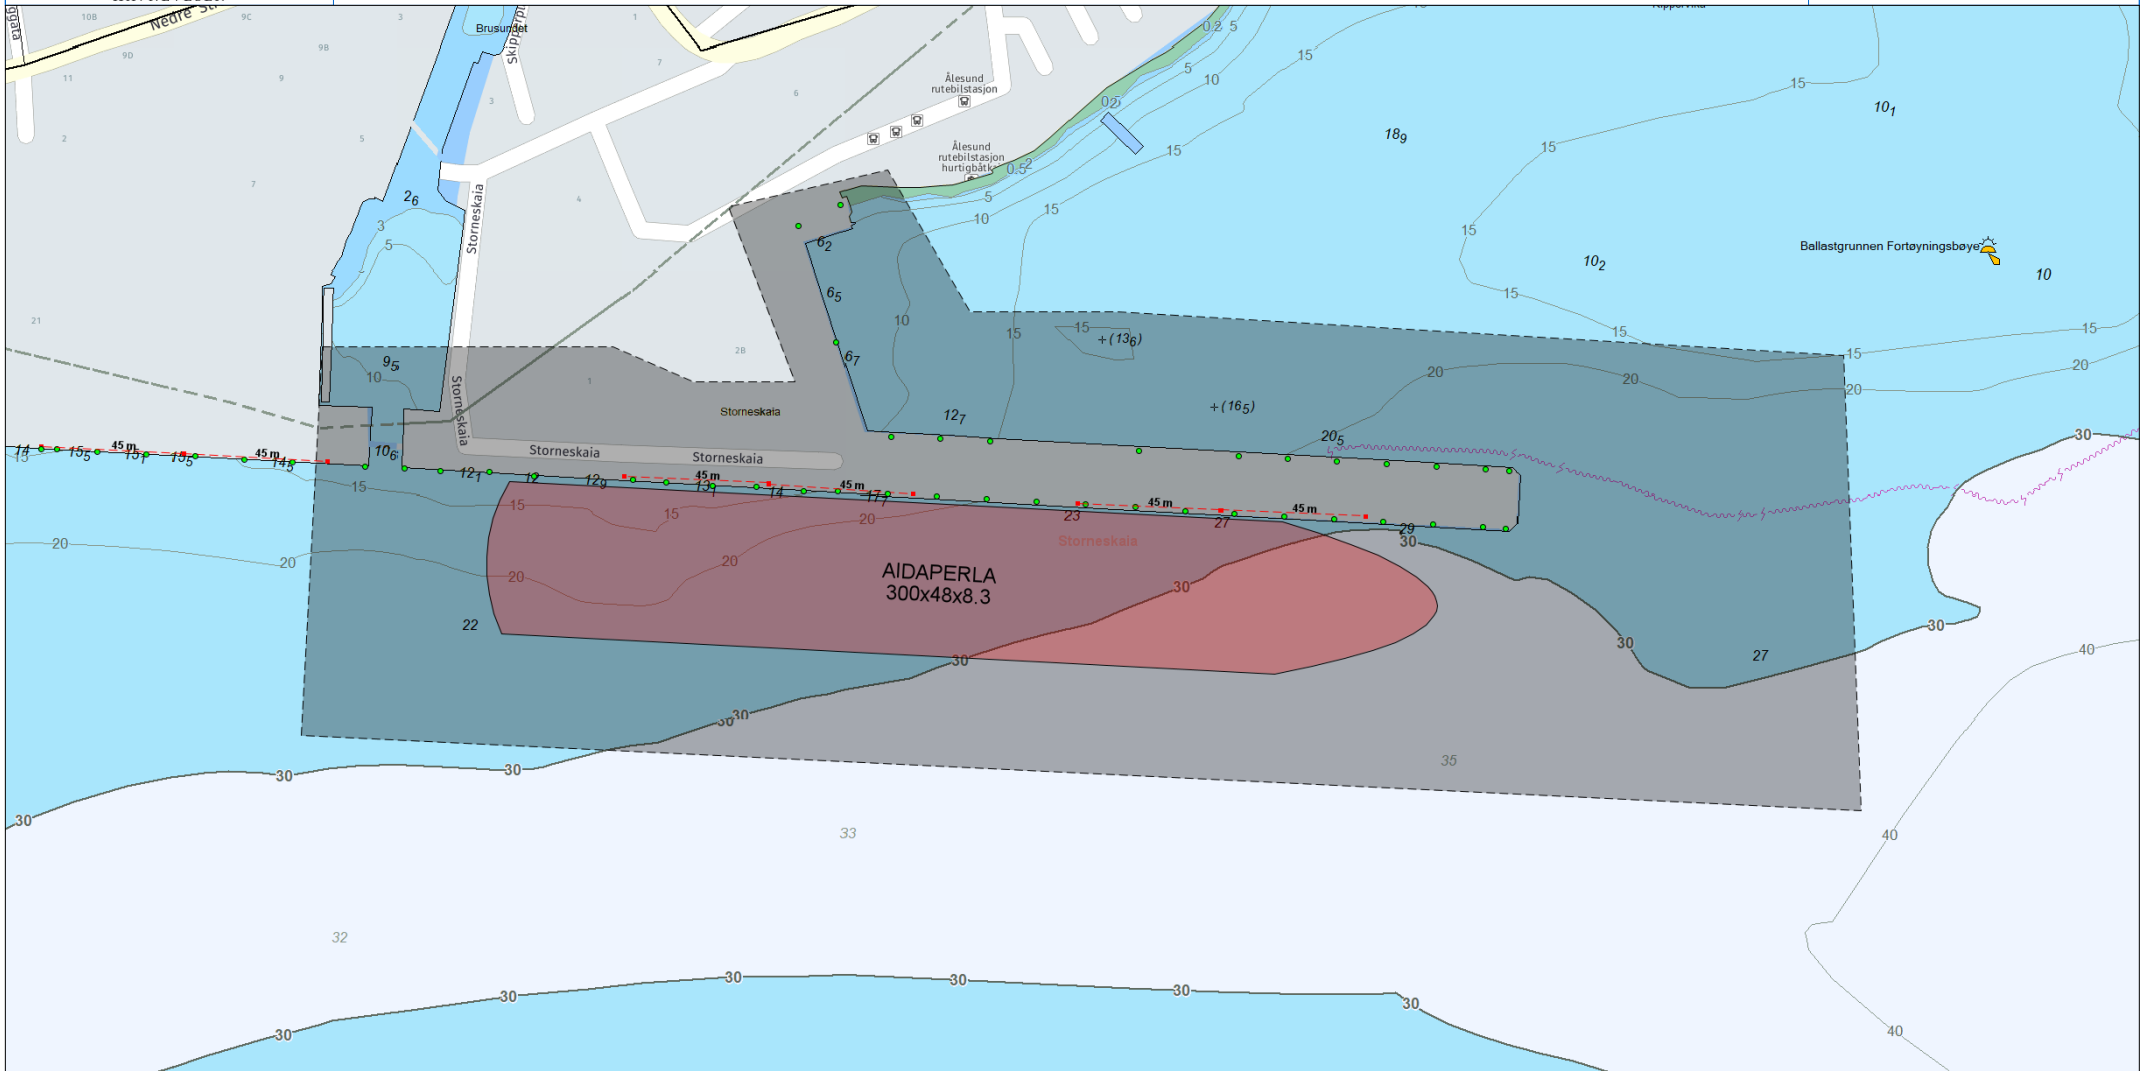

ÅLESUNDREGIONENS  
HAVNEVESEN

# Mooringplan

## Port of Aalesund

Bollard

Vessel	Bay	ETA	ETD
AIDAPERLA	Stormeskaia	15.09.2023 08:00:00	15.09.2023 17:00:00