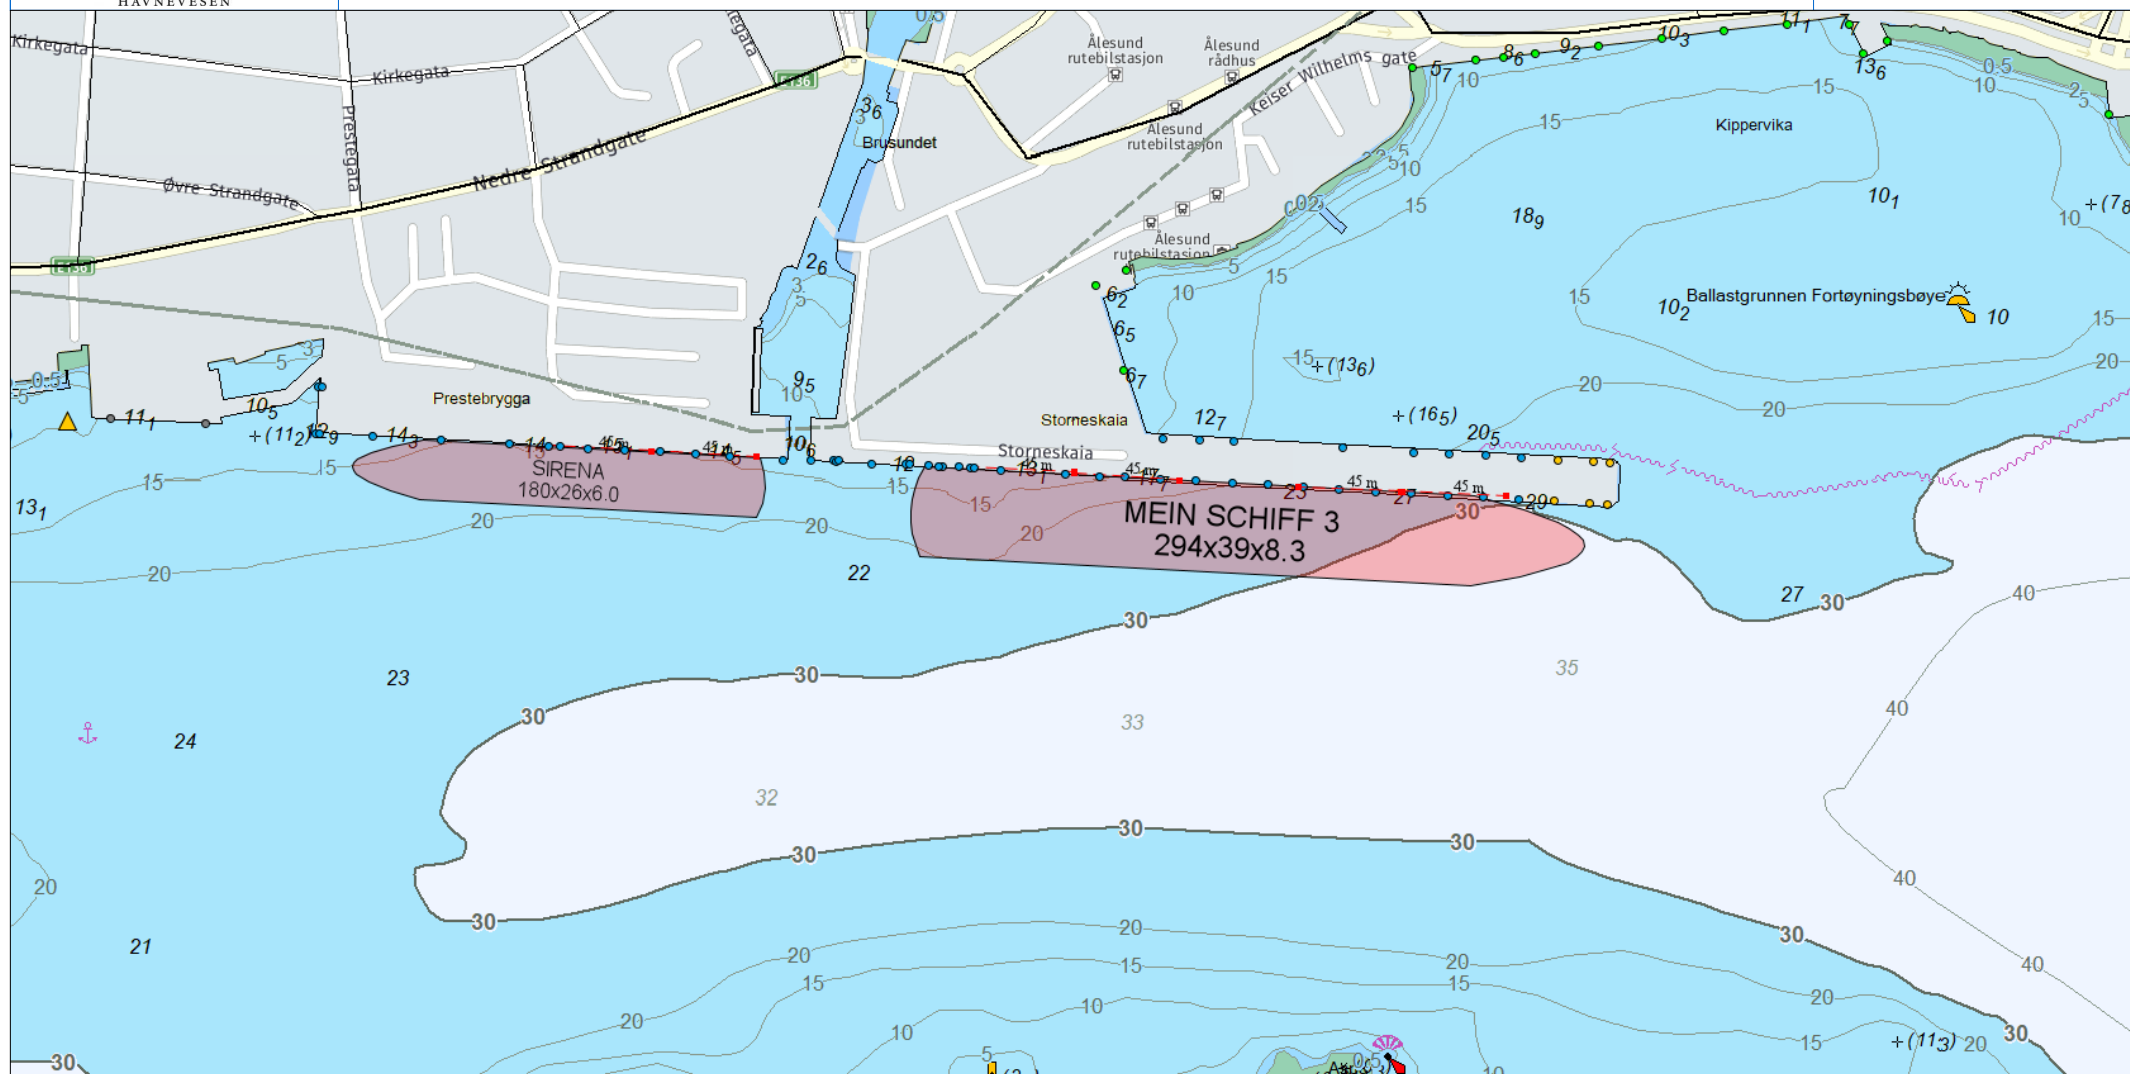

ÅLESUNDREGIONENS
HAVNEVESEN

Mooringplan

Port of Aalesund

● Bollard
 ● Bollard 100t
 ● Bollard 150t
 ● Bollard 50t
 ▲ Bouy 150t

Vessel	Bay	ETA	ETD
MEIN SCHIFF 3	Stormeskaia	10.07.2026 07:00:00	10.07.2026 17:00:00
SIRENA	Prestebrygga	10.07.2026 07:00:00	10.07.2026 17:00:00