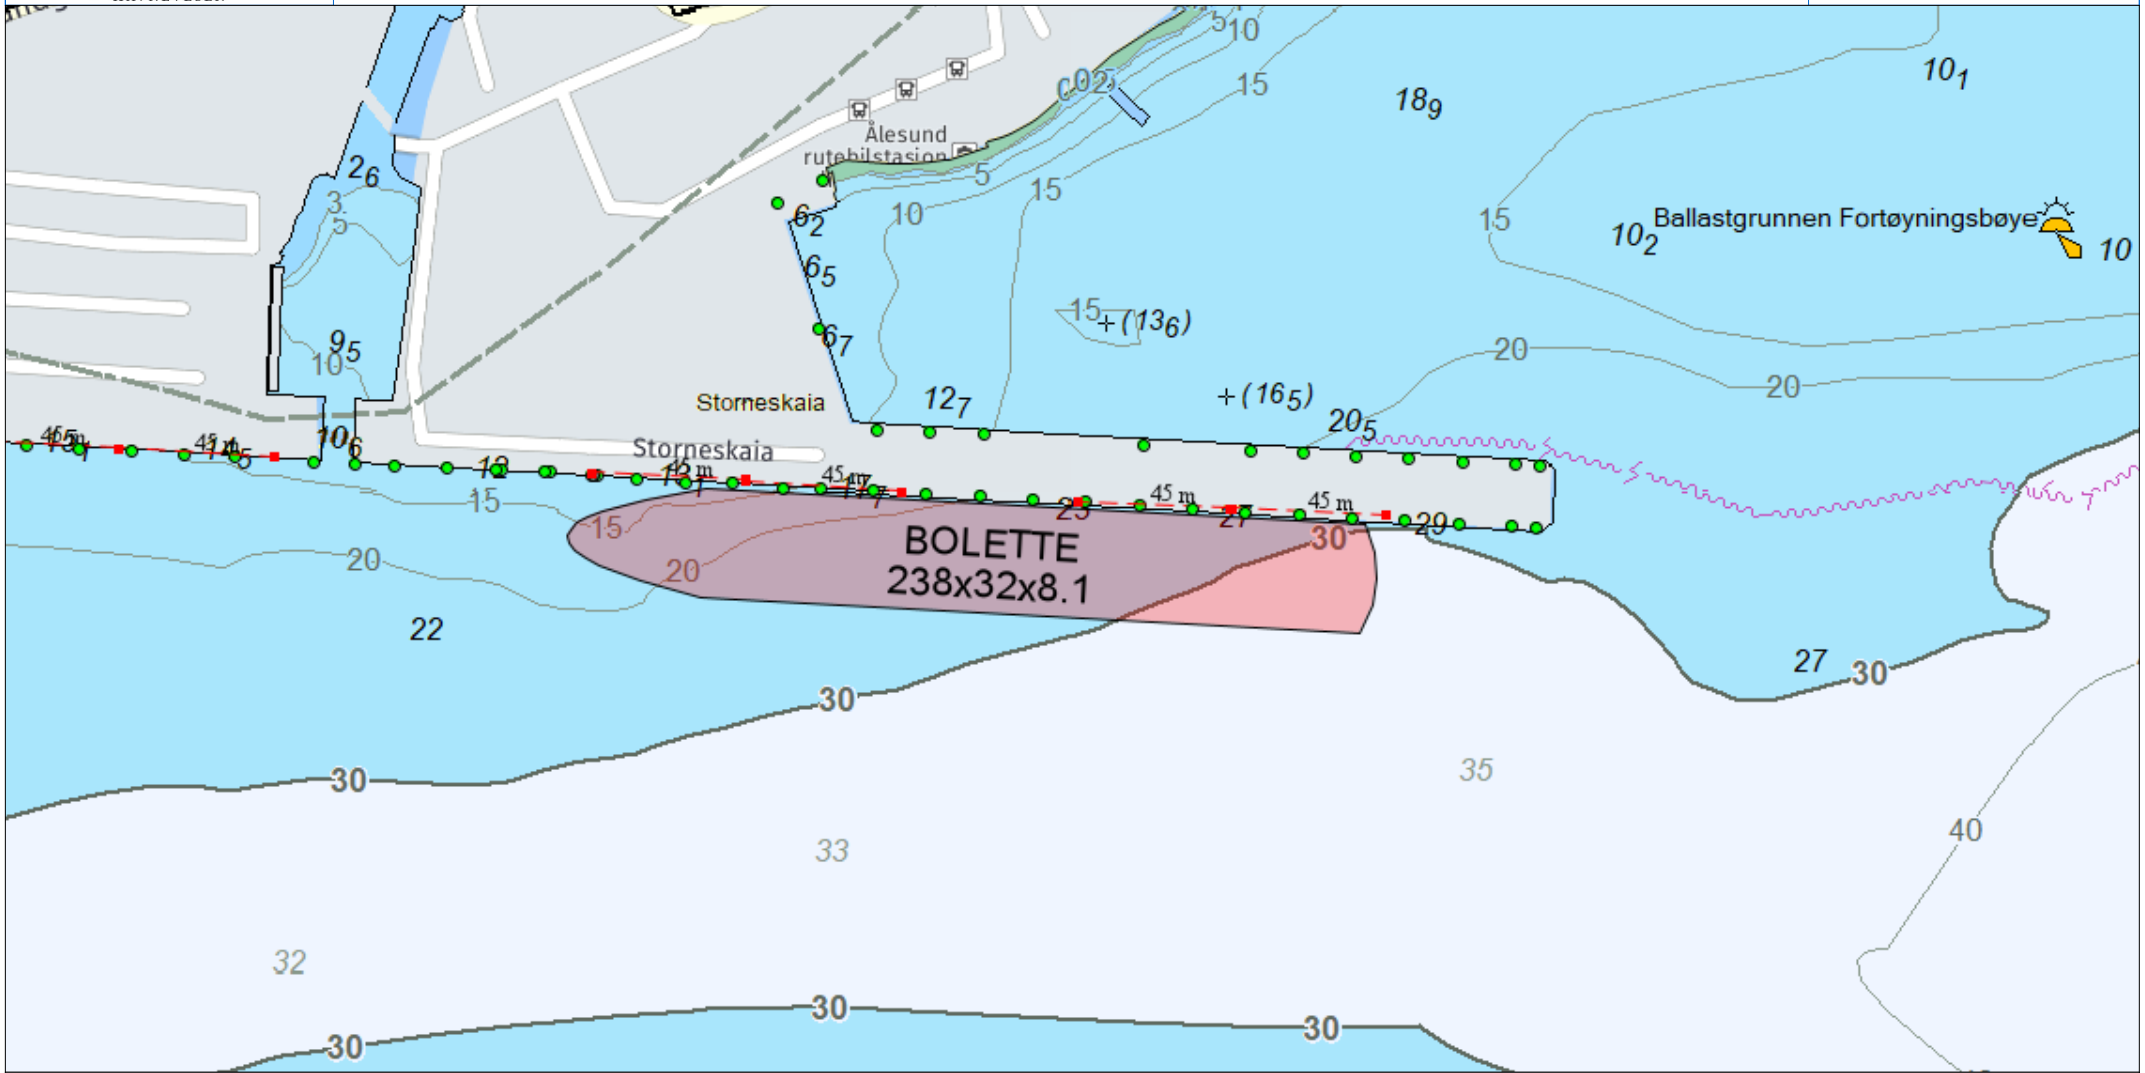

ÅLESUNDREGIONENS
HAVNEVESEN

Mooringplan

Port of Aalesund

 Bollard
  Bollard 50t

Vessel	Bay	ETA	ETD
BOLETTE	Storneskaia	29.04.2025 07:00:00	29.04.2025 13:00:00