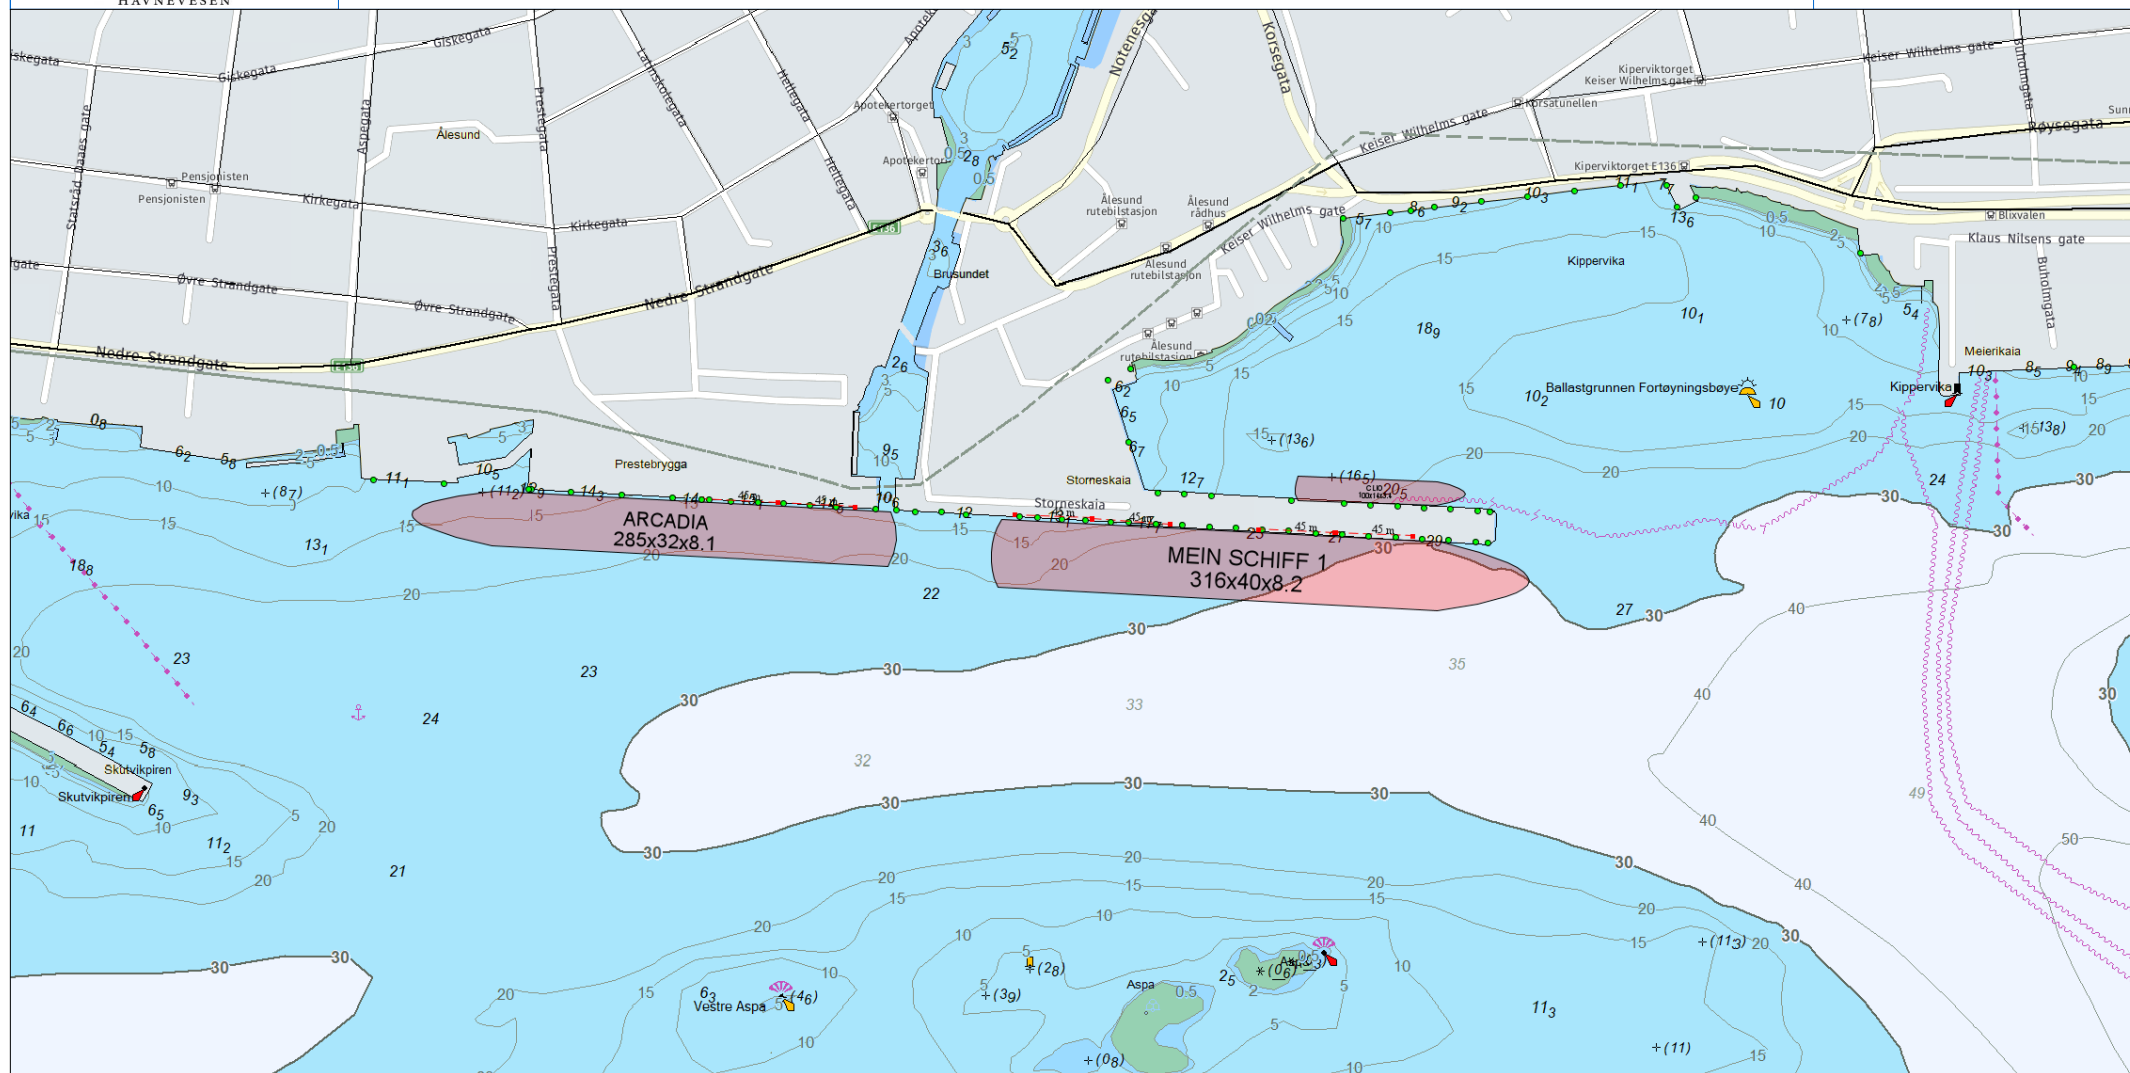

ÅLESUNDREGIONENS
HAVNEVESEN

Mooringplan

Port of Aalesund

Bollard

Vessel	Bay	ETA	ETD
MEIN SCHIFF 1	Prestebrygga	11.08.2024 13:30:00	11.08.2024 22:00:00
ARCADIA	Stormeskaia	11.08.2024 08:10:00	11.08.2024 18:10:00
CLIO	Stormeskaia	11.08.2024 10:00:00	13.08.2024 17:00:00
NORN	Skansekaia vest og syd	09.08.2024 08:00:00	15.08.2024 14:00:00