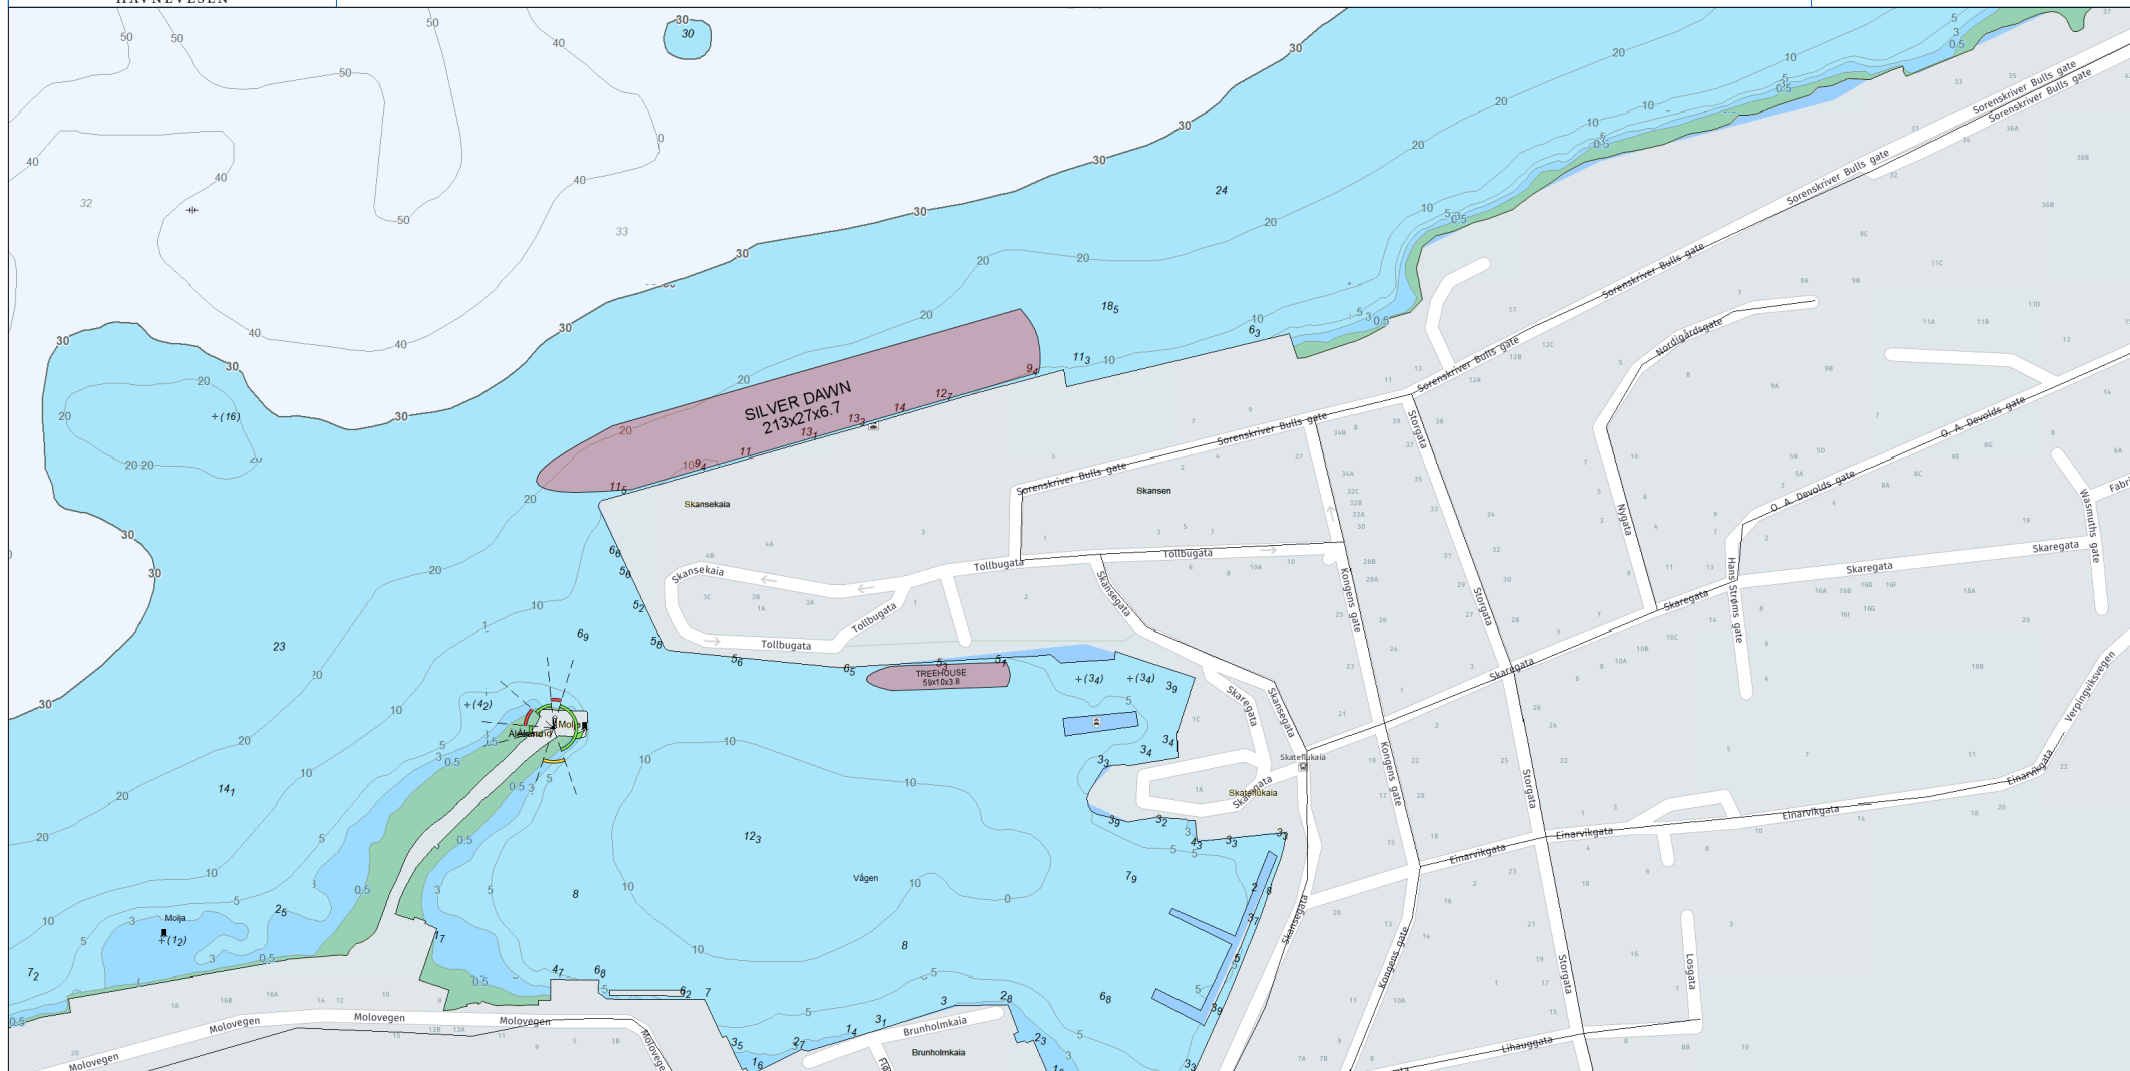

ÅLESUNDREGIONENS
HAVNEVESEN

Mooringplan

Port of Aalesund

Bollard

Vessel	Bay	ETA	ETD
SILVER DAWN	Skansekaia Nord	24.06.2023 09:00:00	24.06.2023 16:00:00
JEWEL OF THE SEAS	Prestebrygga	24.06.2023 09:00:00	24.06.2023 16:00:00
MEIN SCHIFF 4	Storneskaia	24.06.2023 13:30:00	24.06.2023 22:00:00
TREEHOUSE	Skansekaia vest og syd	21.06.2023 08:00:00	24.06.2023 20:00:00